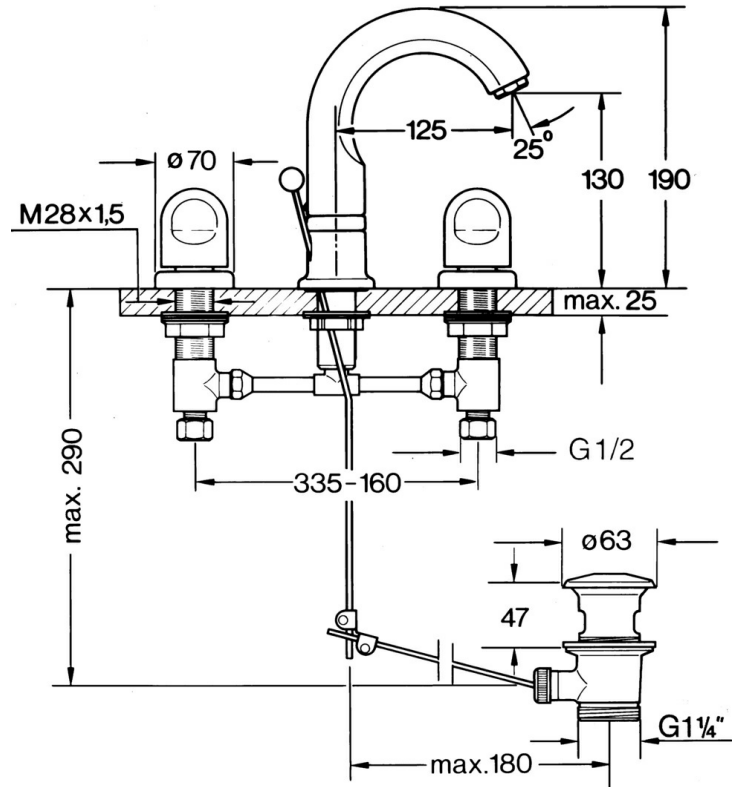

EAN: 4015474631984
static.hansa.com/0298210593

- Wastafel
- Tweegreeps
- Wastafelmontage

Technische gegevens

Technische eigenschappen

Warmwatertoevoer	max. +80°C
Werkdruk	0.5-10 bar
Materiaal	brass

Reserveonderdelen

SP02982105

	Naam	Code
1.1	O-ring, 32x2.5 Stopgezet	59910233
1.2	Temperatuurbegrenzer Stopgezet	59910534
1.3	Bevestigingskit Chroom	59910705
2.1	Bevestigingsbout, M4 Stopgezet	59910234
2.2	Mousseur, M24x1 STD CC A Edelmessing Stopgezet	59906580
2.2	Mousseur, M24x1 STD HC A Chroom	59902366
2.3	Mousseur, M22/24 A	59902081
3		59910687
3.1	O-ring, d 11x2 Stopgezet	59910686
4.2	Dichting Stopgezet	59910707
4.3	Cramping connector	59905061
4.4	Binnenwerk, G1/2	59905114
4.5	Adapter Wit	59910235
5	Afdekplaat Wit Stopgezet	59910096
5	Afdekplaat, d 70 mm Chroom	59910094
5	Afdekplaat Chroom/Satijn Stopgezet	59910095
7	, M24x1.5	59910159
8	Hendel Chroom	59910363
9	Wastegarnituur Chroom	59904620
9	Wastegarnituur Edelmessing Stopgezet	59906734
9.1	Gewichtstuk	59904624
9.2	Trekstang Chroom Stopgezet	59912022