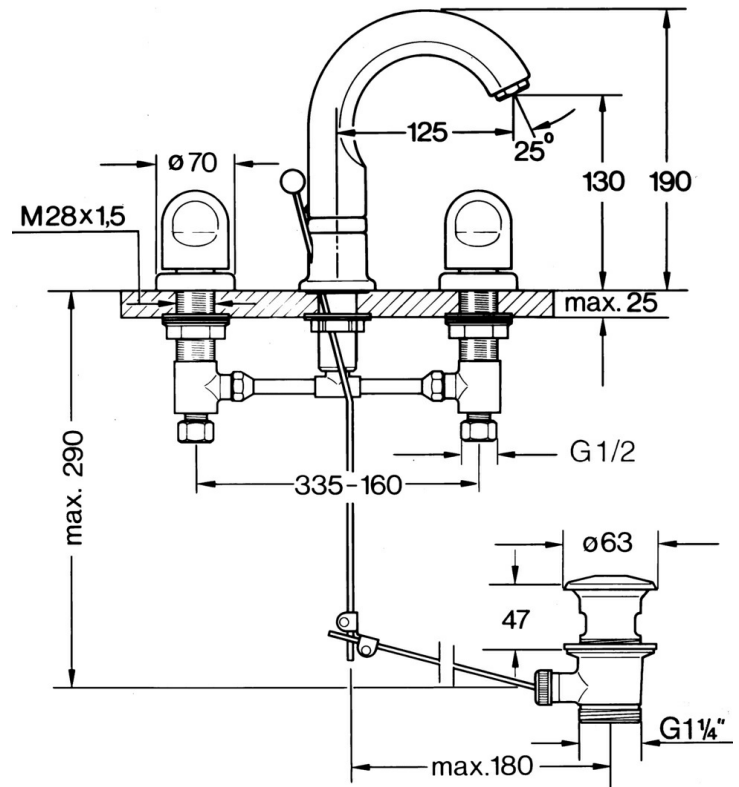

EAN: 4015474631984
static.hansa.com/0298210593

- Lavabo
- Montage sur plaque
- Double poignée

Caractéristiques techniques

Caractéristiques techniques

Alimentation en eau chaude	max. +80°C
Pression de service	0.5-10 bar
Matériau	brass

Pièces de rechange

SP02982105

	Nom	Code
1.1	Joint, 32x2.5 Arrêté	59910233
1.2	Limiteur Arrêté	59910534
1.3	Kit pour nipple	59910705
2.1	Boulon de fixation, M4 Arrêté	59910234
2.2	Aérateur, M24x1 STD CC A Laiton Arrêté	59906580
2.2	Aérateur, M24x1 STD HC A	59902366
2.3	Aérateur, M22/24 A	59902081
3	T-connector	59910687
3.1	Joint, d 11x2 Arrêté	59910686
4.2	Set de fixation pour bec Arrêté	59910707
4.3	Cramping connector	59905061
4.4	Tête, G1/2	59905114
4.5	Adaptateur Blanc	59910235
5	Rosaces Blanc Arrêté	59910096
5	Rosaces, d 70 mm	59910094
5	Rosaces Chrome/Satin Arrêté	59910095
7	, M24x1.5	59910159
8	Levier	59910363
9	Vidage	59904620
9	Vidage Laiton Arrêté	59906734
9.1	Joint	59904624
9.2	Tirette de vidage Arrêté	59912022