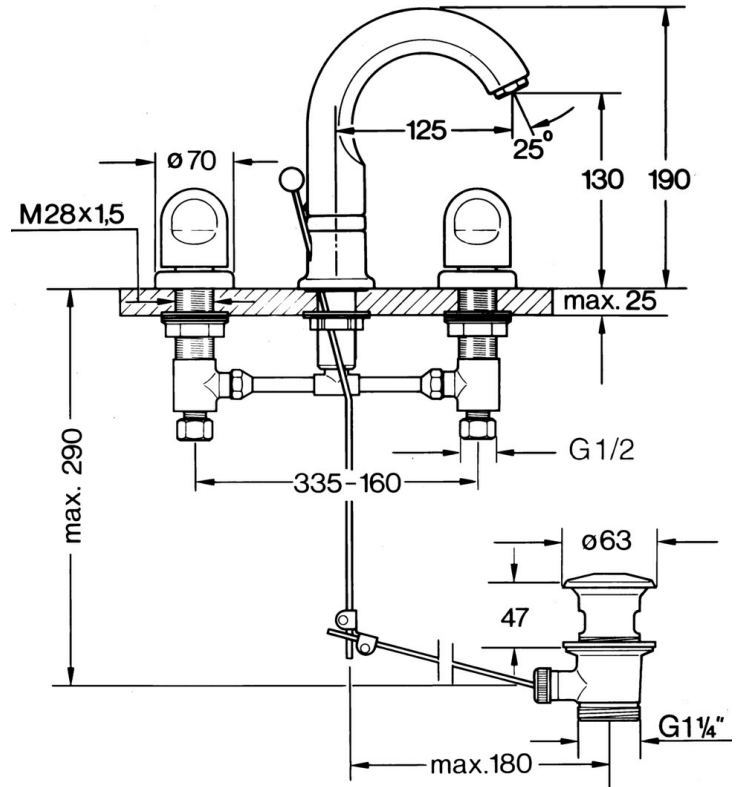

EAN: 4015474631984  
[static.hansa.com/0298210593](http://static.hansa.com/0298210593)

- Waschtisch
- Zweigriff
- Standmontage

## Technische Daten

### Technische Eigenschaften

Warmwasserversorgung	<b>max. +80°C</b>
Arbeitsdruck	<b>0.5-10 bar</b>
Werkstoff	<b>Messing</b>

### SP02982105

---

	<b>Name</b>	<b>Art.-Nr.</b>
1.1	O-Ring, 32x2.5 Ausgelaufen	59910233
1.2	Begrenzer Ausgelaufen	59910534
1.3	Befestigungsmutter-Set	59910705
2.1	Befestigungsbolzen, M4 Ausgelaufen	59910234
2.2	Luftsprudler, M24x1 STD CC A Edelmessing Ausgelaufen	59906580
2.2	Luftsprudler, M24x1 STD HC A	59902366
2.3	Luftsprudler, M22/24 A	59902081
3	T-Stück	59910687
3.1	O-Ring, d 11x2 Ausgelaufen	59910686
4.2	Dichtungskit Ausgelaufen	59910707
4.3	Klemmverschraubung	59905061
4.4	Oberteil, G1/2	59905114
4.5	Adapter Weiss	59910235
5	Rosette Weiss Ausgelaufen	59910096
5	Rosette, d 70 mm	59910094
5	Rosette Chrom/Seidenmatt Ausgelaufen	59910095
7	Scheibe, M24x1.5	59910159
8	Griff	59910363
9	Ablaufgarnitur	59904620
9	Ablaufgarnitur Edelmessing Ausgelaufen	59906734
9.1	Gelenkstück	59904624
9.2	Zugstange mit Knopf Ausgelaufen	59912022