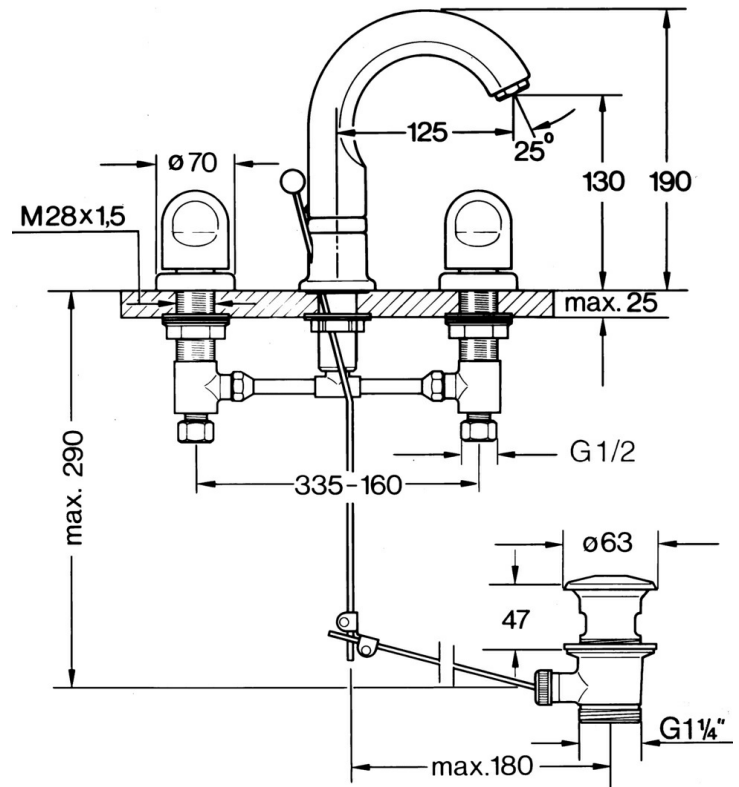

EAN: 4015474631977
static.hansa.com/0298210586

- Umývadlo
- Dve ovládacie páky
- Stojanková

Technické údaje

Technické vlastnosti

Dodávka teplej vody	max. +80°C
Pracovný tlak	0.5-10 bar
Materiál	Mosadz

SP02982105

	Názov	Kód
1.1	O-krúžok, 32x2.5 Ukončené	59910233
1.2	Obmedzovač Ukončené	59910534
1.3	Upevňovacie časti	59910705
2.1	Upevňovacia skrutka, M4 Ukončené	59910234
2.2	Aerator, M24x1 STD CC A Ušľachtilá mosadz Ukončené	59906580
2.2	Aerator, M24x1 STD HC A	59902366
2.3	Aerator, M22/24 A	59902081
3		59910687
3.1	O-krúžok, d 11x2 Ukončené	59910686
4.2	Tesnenie sada Ukončené	59910707
4.3	Cramping connector	59905061
4.4	Sedlo, G1/2	59905114
4.5	Adaptér Biela	59910235
5	Kryt príruby Biela Ukončené	59910096
5	Kryt príruby, d 70 mm	59910094
5	Kryt príruby Chróm/Saténová Ukončené	59910095
7	, M24x1.5	59910159
8	Rukoväť	59910363
9	Vypúšťací ventil umývadla	59904620
9	Vypúšťací ventil umývadla Ušľachtilá mosadz Ukončené	59906734
9.1	Spojovací diel tiahla	59904624
9.2	Ovládacie tiahlo Ukončené	59912022