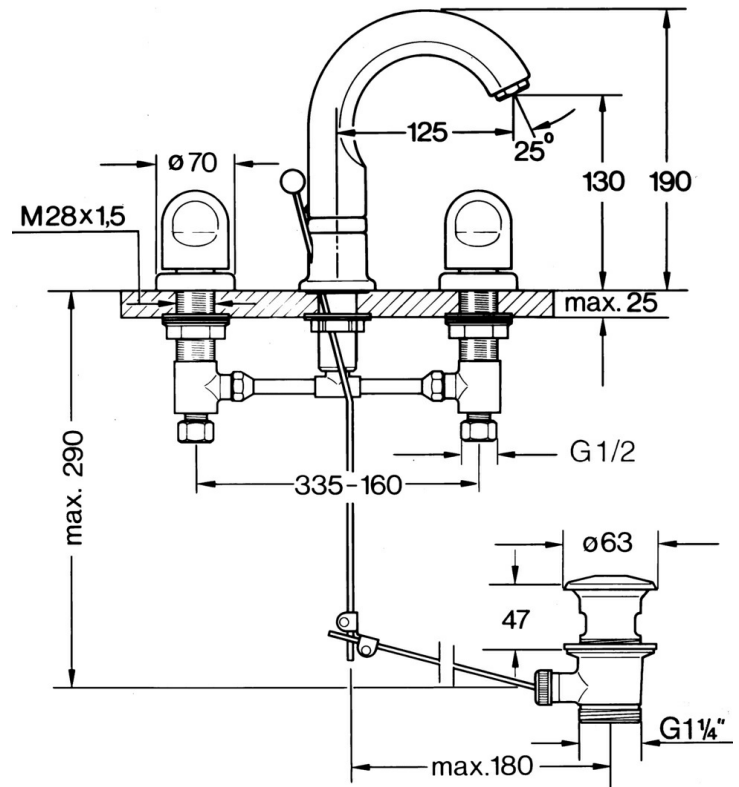

EAN: 4015474631977
static.hansa.com/0298210586

- Wastafel
- Tweegreeps
- Wastafelmontage

Technische gegevens

Technische eigenschappen

Warmwatertoevoer	max. +80°C
Werkdruk	0.5-10 bar
Materiaal	brass

Reserveonderdelen

SP02982105

	Naam	Code
1.1	O-ring, 32x2.5 Stopgezet	59910233
1.2	Temperatuurbegrenzer Stopgezet	59910534
1.3	Bevestigingskit Chroom	59910705
2.1	Bevestigingsbout, M4 Stopgezet	59910234
2.2	Mousseur, M24x1 STD CC A Edelmessing Stopgezet	59906580
2.2	Mousseur, M24x1 STD HC A Chroom	59902366
2.3	Mousseur, M22/24 A	59902081
3		59910687
3.1	O-ring, d 11x2 Stopgezet	59910686
4.2	Dichting Stopgezet	59910707
4.3	Cramping connector	59905061
4.4	Binnenwerk, G1/2	59905114
4.5	Adapter Wit	59910235
5	Afdekplaat Wit Stopgezet	59910096
5	Afdekplaat, d 70 mm Chroom	59910094
5	Afdekplaat Chroom/Satijn Stopgezet	59910095
7	, M24x1.5	59910159
8	Hendel Chroom	59910363
9	Wastegarnituur Chroom	59904620
9	Wastegarnituur Edelmessing Stopgezet	59906734
9.1	Gewrichtstuk	59904624
9.2	Trekstang Chroom Stopgezet	59912022