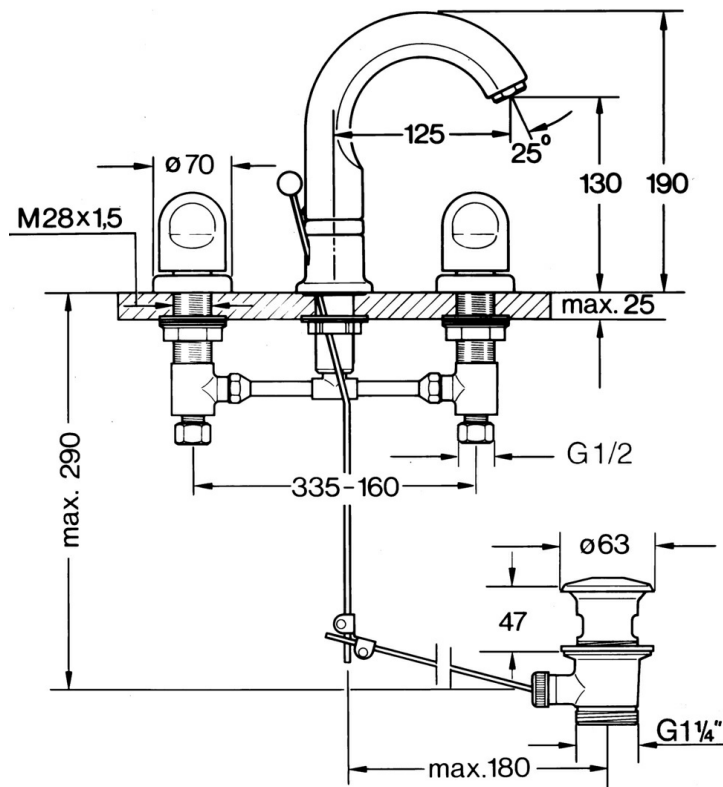

EAN: 4015474631960
static.hansa.com/0298210581

- Umývadlo
- Dve ovládacie páky
- Stojanková

Technické údaje

Technické vlastnosti

Dodávka teplej vody	max. +80°C
Pracovný tlak	0.5-10 bar
Materiál	Mosadz

SP02982105

	Názov	Kód
1.1	O-krúžok, 32x2.5 Ukončené	59910233
1.2	Obmedzovač Ukončené	59910534
1.3	Upevňovacie časti	59910705
2.1	Upevňovacia skrutka, M4 Ukončené	59910234
2.2	Aerator, M24x1 STD CC A Ušľachtilá mosadz Ukončené	59906580
2.2	Aerator, M24x1 STD HC A	59902366
2.3	Aerator, M22/24 A	59902081
3		59910687
3.1	O-krúžok, d 11x2 Ukončené	59910686
4.2	Tesnenie sada Ukončené	59910707
4.3	Cramping connector	59905061
4.4	Sedlo, G1/2	59905114
4.5	Adaptér Biela	59910235
5	Kryt príruby Biela Ukončené	59910096
5	Kryt príruby, d 70 mm	59910094
5	Kryt príruby Chróm/Saténová Ukončené	59910095
7	, M24x1.5	59910159
8	Rukoväť	59910363
9	Vypúšťací ventil umývadla	59904620
9	Vypúšťací ventil umývadla Ušľachtilá mosadz Ukončené	59906734
9.1	Spojovací diel tiahla	59904624
9.2	Ovládacie tiahlo Ukončené	59912022