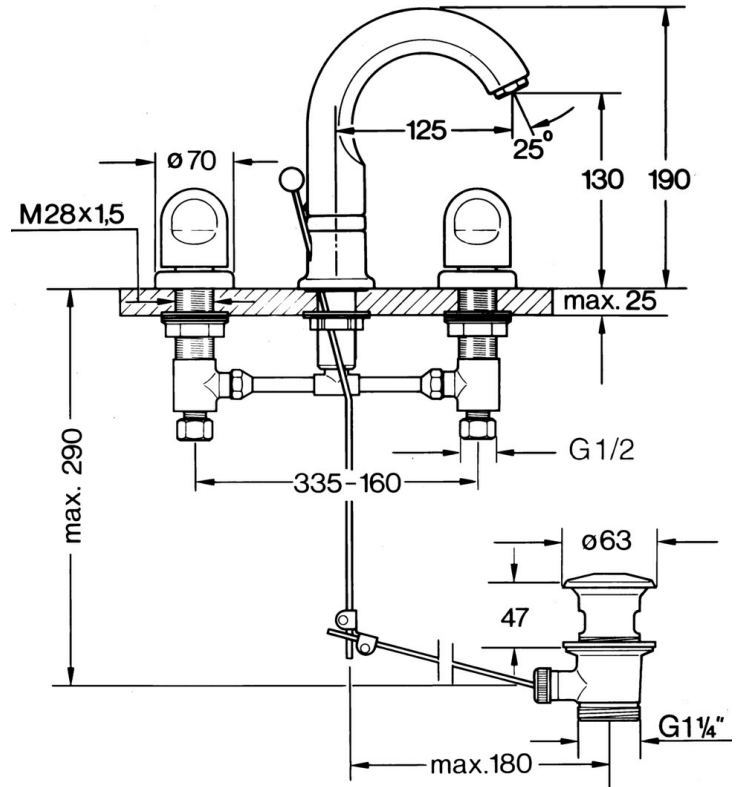

EAN: 4015474631960
static.hansa.com/0298210581

- Wastafel
- Tweegreeps
- Wastafelmontage

Technische gegevens

Technische eigenschappen

Warmwatertoevoer	max. +80°C
Werkdruk	0.5-10 bar
Materiaal	brass

Reserveonderdelen

SP02982105

	Naam	Code
1.1	O-ring, 32x2.5 Stopgezet	59910233
1.2	Temperatuurbegrenzer Stopgezet	59910534
1.3	Bevestigingskit Chroom	59910705
2.1	Bevestigingsbout, M4 Stopgezet	59910234
2.2	Mousseur, M24x1 STD CC A Edelmessing Stopgezet	59906580
2.2	Mousseur, M24x1 STD HC A Chroom	59902366
2.3	Mousseur, M22/24 A	59902081
3		59910687
3.1	O-ring, d 11x2 Stopgezet	59910686
4.2	Dichting Stopgezet	59910707
4.3	Cramping connector	59905061
4.4	Binnenwerk, G1/2	59905114
4.5	Adapter Wit	59910235
5	Afdekplaat Wit Stopgezet	59910096
5	Afdekplaat, d 70 mm Chroom	59910094
5	Afdekplaat Chroom/Satijn Stopgezet	59910095
7	, M24x1.5	59910159
8	Hendel Chroom	59910363
9	Wastegarnituur Chroom	59904620
9	Wastegarnituur Edelmessing Stopgezet	59906734
9.1	Gewichtstuk	59904624
9.2	Trekstang Chroom Stopgezet	59912022