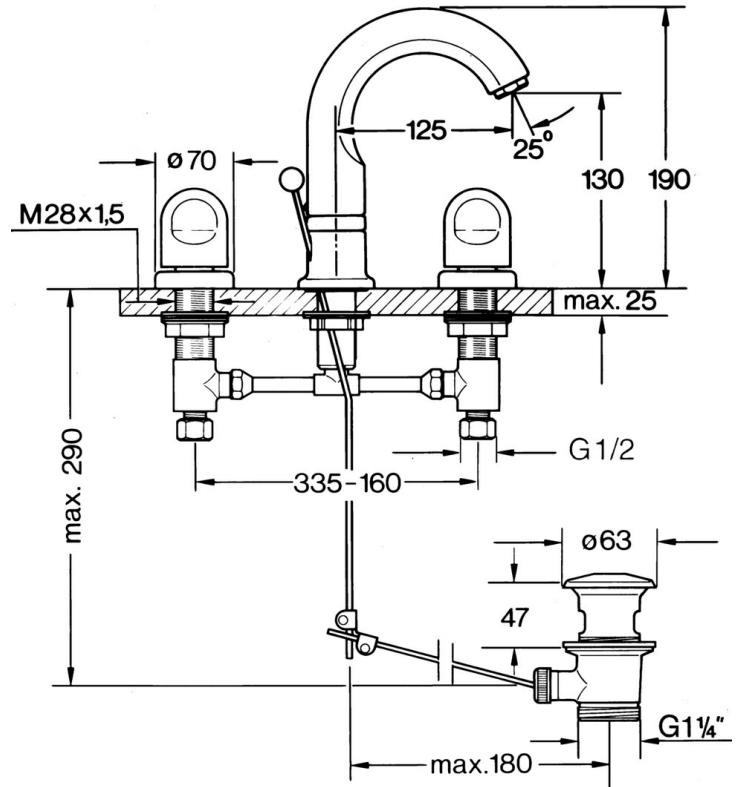

EAN: 4015474631960  
[static.hansa.com/0298210581](http://static.hansa.com/0298210581)

- Lavabo
- Montage sur plaque
- Double poignée

## Caractéristiques techniques

### Caractéristiques techniques

Alimentation en eau chaude	max. +80°C
Pression de service	0.5-10 bar
Matériau	brass

### SP02982105

---

	<b>Nom</b>	<b>Code</b>
1.1	Joint, 32x2.5 Arrêté	59910233
1.2	Limiteur Arrêté	59910534
1.3	Kit pour nipple	59910705
2.1	Boulon de fixation, M4 Arrêté	59910234
2.2	Aérateur, M24x1 STD CC A Laiton Arrêté	59906580
2.2	Aérateur, M24x1 STD HC A	59902366
2.3	Aérateur, M22/24 A	59902081
3	T-connector	59910687
3.1	Joint, d 11x2 Arrêté	59910686
4.2	Set de fixation pour bec Arrêté	59910707
4.3	Cramping connector	59905061
4.4	Tête, G1/2	59905114
4.5	Adaptateur Blanc	59910235
5	Rosaces Blanc Arrêté	59910096
5	Rosaces, d 70 mm	59910094
5	Rosaces Chrome/Satin Arrêté	59910095
7	, M24x1.5	59910159
8	Levier	59910363
9	Vidage	59904620
9	Vidage Laiton Arrêté	59906734
9.1	Joint	59904624
9.2	Tirette de vidage Arrêté	59912022