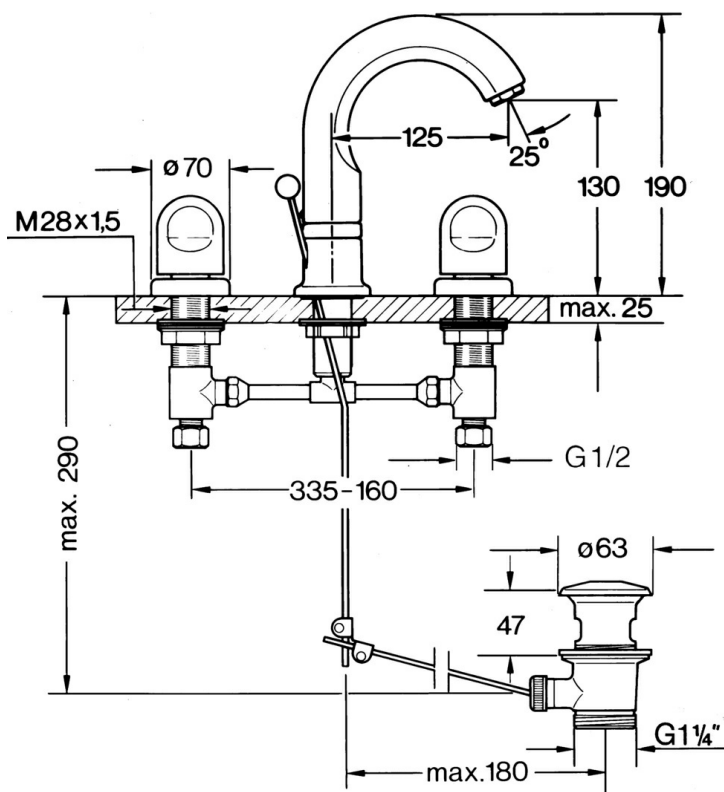

EAN: 4015474639799  
[static.hansa.com/02982105](http://static.hansa.com/02982105)

- Umývadlo
- Dve ovládacie páky
- Stojanková
- Chróm

### Technické vlastnosti

Dodávka teplej vody	<b>max. +80°C</b>
Pracovný tlak	<b>0.5-10 bar</b>
Materiál	<b>Mosadz</b>

### SP02982105

	Názov	Kód
1.1	O-krúžok, 32x2.5 Ukončené	59910233
1.2	Obmedzovač Ukončené	59910534
1.3	Upevňovacie časti	59910705
2.1	Upevňovacia skrutka, M4 Ukončené	59910234
2.2	Aerator, M24x1 STD CC A Ušľachtilá mosadz Ukončené	59906580
2.2	Aerator, M24x1 STD HC A	59902366
2.3	Aerator, M22/24 A	59902081
3		59910687
3.1	O-krúžok, d 11x2 Ukončené	59910686
4.2	Tesnenie sada Ukončené	59910707
4.3	Cramping connector	59905061
4.4	Sedlo, G1/2	59905114
4.5	Adaptér Biela	59910235
5	Kryt príruby Biela Ukončené	59910096
5	Kryt príruby, d 70 mm	59910094
5	Kryt príruby Chróm/Saténová Ukončené	59910095
7	, M24x1.5	59910159
8	Rukoväť	59910363
9	Vypúšťací ventil umývadla	59904620
9	Vypúšťací ventil umývadla Ušľachtilá mosadz Ukončené	59906734
9.1	Spojovací diel tiahla	59904624
9.2	Ovládacie tiahlo Ukončené	59912022