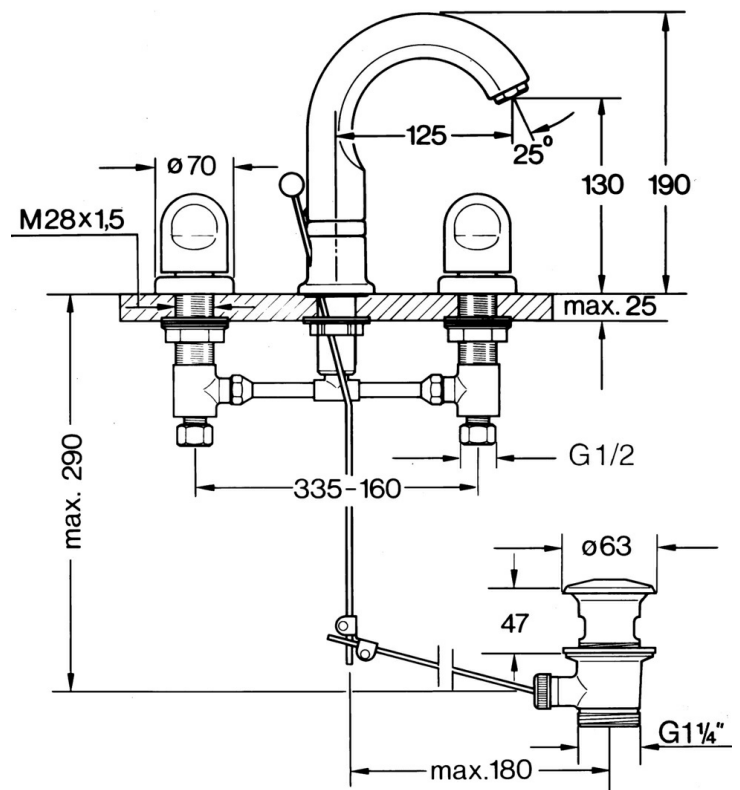

EAN: 4015474639799
static.hansa.com/02982105

- Wastafel
- Tweegreeps
- Wastafelmontage
- Chroom

Technische gegevens

Technische eigenschappen

Warmwatertoevoer	max. +80°C
Werkdruk	0.5-10 bar
Materiaal	brass

Reserveonderdelen

SP02982105

	Naam	Code
1.1	O-ring, 32x2.5 Stopgezet	59910233
1.2	Temperatuurbegrenzer Stopgezet	59910534
1.3	Bevestigingskit Chroom	59910705
2.1	Bevestigingsbout, M4 Stopgezet	59910234
2.2	Mousseur, M24x1 STD CC A Edelmessing Stopgezet	59906580
2.2	Mousseur, M24x1 STD HC A Chroom	59902366
2.3	Mousseur, M22/24 A	59902081
3		59910687
3.1	O-ring, d 11x2 Stopgezet	59910686
4.2	Dichting Stopgezet	59910707
4.3	Cramping connector	59905061
4.4	Binnenwerk, G1/2	59905114
4.5	Adapter Wit	59910235
5	Afdekplaat Wit Stopgezet	59910096
5	Afdekplaat, d 70 mm Chroom	59910094
5	Afdekplaat Chroom/Satijn Stopgezet	59910095
7	, M24x1.5	59910159
8	Hendel Chroom	59910363
9	Wastegarnituur Chroom	59904620
9	Wastegarnituur Edelmessing Stopgezet	59906734
9.1	Gewichtstuk	59904624
9.2	Trekstang Chroom Stopgezet	59912022