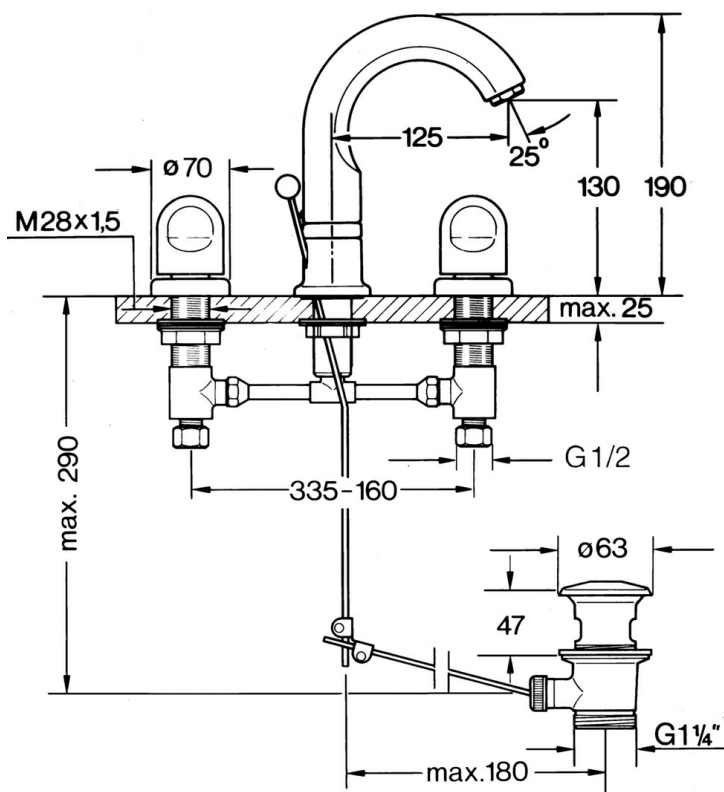

EAN: 4015474639799
static.hansa.com/02982105

- Lavabo
- A due maniglie
- Montaggio d'appoggio
- Cromo

Dati tecnici

Caratteristiche tecniche

Fornitura di acqua calda	max. +80°C
Pressione di esercizio	0.5-10 bar
Materiale	Ottone

Parti di ricambio

SP02982105

	Nome	Codice
1.1	O-ring, 32x2.5 Fuori produzione	59910233
1.2	Pezzi di bloccaggio Fuori produzione	59910534
1.3	Kit dadi di fissaggio Cromo	59910705
2.1	Bullone di fissaggio, M4 Fuori produzione	59910234
2.2	Aereatore, M24x1 STD CC A Ottone lucido Fuori produzione	59906580
2.2	Aereatore, M24x1 STD HC A Cromo	59902366
2.3	Aereatore, M22/24 A	59902081
3		59910687
3.1	O-ring, d 11x2 Fuori produzione	59910686
4.2	Kit di guarnizione Fuori produzione	59910707
4.3	Cramping connector	59905061
4.4	Vitone, G1/2	59905114
4.5	Adapter Bianco	59910235
5	Piastra Bianco Fuori produzione	59910096
5	Piastra, d 70 mm Cromo	59910094
5	Piastra Cromo/Satinato Fuori produzione	59910095
7	, M24x1.5	59910159
8	Maniglia Cromo	59910363
9	Scarico a saltarello Cromo	59904620
9	Scarico a saltarello Ottone lucido Fuori produzione	59906734
9.1	Snodo	59904624
9.2	Asta saltarello Cromo Fuori produzione	59912022