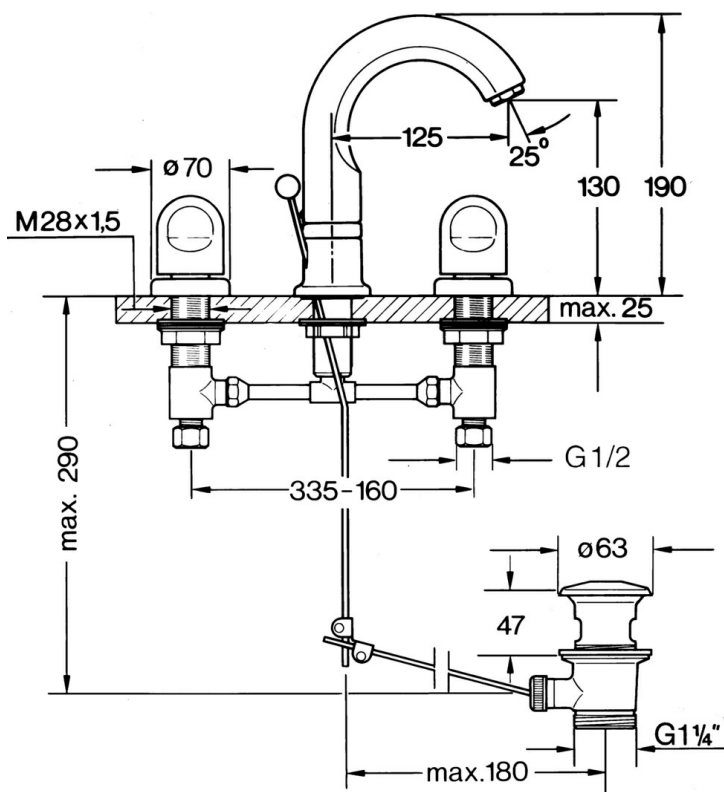

EAN: 4015474639799  
[static.hansa.com/02982105](http://static.hansa.com/02982105)

- Lavabo
- Double poignée
- Montage sur plaque
- Chrome

## Caractéristiques techniques

### Caractéristiques techniques

Alimentation en eau chaude	max. +80°C
Pression de service	0.5-10 bar
Matériau	brass

### SP02982105

---

	Nom	Code
1.1	Joint, 32x2.5 Arrêté	59910233
1.2	Limiteur Arrêté	59910534
1.3	Kit pour nipple	59910705
2.1	Boulon de fixation, M4 Arrêté	59910234
2.2	Aérateur, M24x1 STD CC A Laiton Arrêté	59906580
2.2	Aérateur, M24x1 STD HC A	59902366
2.3	Aérateur, M22/24 A	59902081
3	T-connector	59910687
3.1	Joint, d 11x2 Arrêté	59910686
4.2	Set de fixation pour bec Arrêté	59910707
4.3	Cramping connector	59905061
4.4	Tête, G1/2	59905114
4.5	Adaptateur Blanc	59910235
5	Rosaces Blanc Arrêté	59910096
5	Rosaces, d 70 mm	59910094
5	Rosaces Chrome/Satin Arrêté	59910095
7	, M24x1.5	59910159
8	Levier	59910363
9	Vidage	59904620
9	Vidage Laiton Arrêté	59906734
9.1	Joint	59904624
9.2	Tirette de vidage Arrêté	59912022