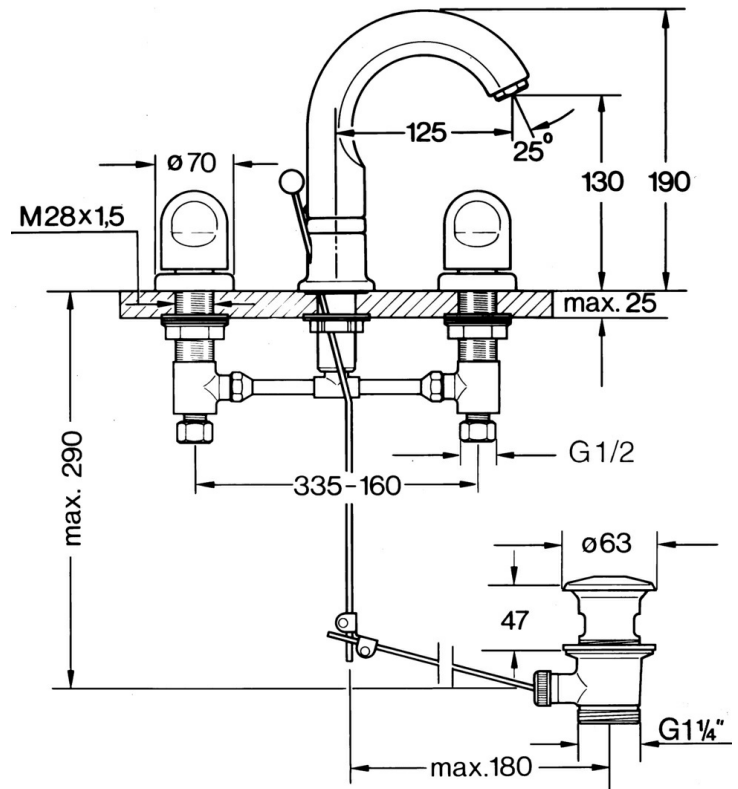

EAN: 4015474639799
static.hansa.com/02982105

- Waschtisch
- Zweigriff
- Standmontage
- Chrom

Technische Daten

Technische Eigenschaften

Warmwasserversorgung	max. +80°C
Arbeitsdruck	0.5-10 bar
Werkstoff	Messing

SP02982105

	Name	Art.-Nr.
1.1	O-Ring, 32x2.5 Ausgelaufen	59910233
1.2	Begrenzer Ausgelaufen	59910534
1.3	Befestigungsmutter-Set	59910705
2.1	Befestigungsbolzen, M4 Ausgelaufen	59910234
2.2	Luftsprudler, M24x1 STD CC A Edelmessing Ausgelaufen	59906580
2.2	Luftsprudler, M24x1 STD HC A	59902366
2.3	Luftsprudler, M22/24 A	59902081
3	T-Stück	59910687
3.1	O-Ring, d 11x2 Ausgelaufen	59910686
4.2	Dichtungskit Ausgelaufen	59910707
4.3	Klemmverschraubung	59905061
4.4	Oberteil, G1/2	59905114
4.5	Adapter Weiss	59910235
5	Rosette Weiss Ausgelaufen	59910096
5	Rosette, d 70 mm	59910094
5	Rosette Chrom/Seidenmatt Ausgelaufen	59910095
7	Scheibe, M24x1.5	59910159
8	Griff	59910363
9	Ablaufgarnitur	59904620
9	Ablaufgarnitur Edelmessing Ausgelaufen	59906734
9.1	Gelenkstück	59904624
9.2	Zugstange mit Knopf Ausgelaufen	59912022