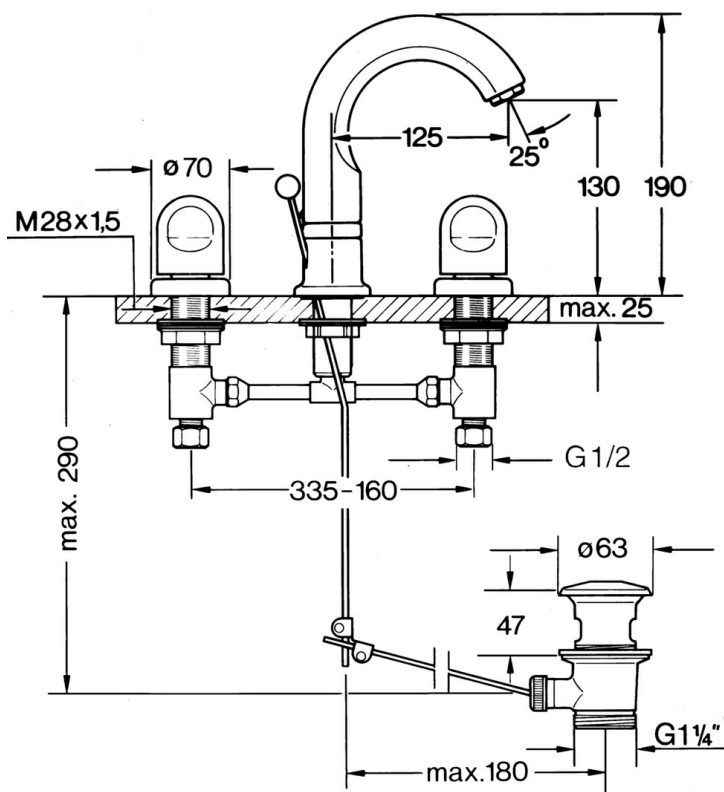

EAN: 4015474639799  
[static.hansa.com/02982105](http://static.hansa.com/02982105)

- Umyvadlo
- Dvě ovládací páky
- Stojánková
- Chrom

### Technické vlastnosti

Zdroj teplé vody	max. +80°C
Pracovní tlak	0.5-10 bar
Materiál	Mosaz

### SP02982105

---

	Název	Kód
1.1	O-kroužek, 32x2.5 Ukončeno	59910233
1.2	Omezovač Ukončeno	59910534
1.3	Upevňovací matice	59910705
2.1	Upevňovací šroub, M4 Ukončeno	59910234
2.2	Aerator, M24x1 STD CC A Ušlechtilá mosaz Ukončeno	59906580
2.2	Aerator, M24x1 STD HC A	59902366
2.3	Aerator, M22/24 A	59902081
3	T-connector	59910687
3.1	O-kroužek, d 11x2 Ukončeno	59910686
4.2	Těsnící sada Ukončeno	59910707
4.3	Cramping connector	59905061
4.4	Vršek, G1/2	59905114
4.5	Adaptér Bílá	59910235
5	Kryt příruby Bílá Ukončeno	59910096
5	Kryt příruby, d 70 mm	59910094
5	Kryt příruby Chrom/saténová Ukončeno	59910095
7	, M24x1.5	59910159
8	Ovládací páka	59910363
9	Vypouštěcí ventil	59904620
9	Vypouštěcí ventil Ušlechtilá mosaz Ukončeno	59906734
9.1	Spojovací díl táhel	59904624
9.2	Ovládací táhlo vypouštěcího ventilu Ukončeno	59912022