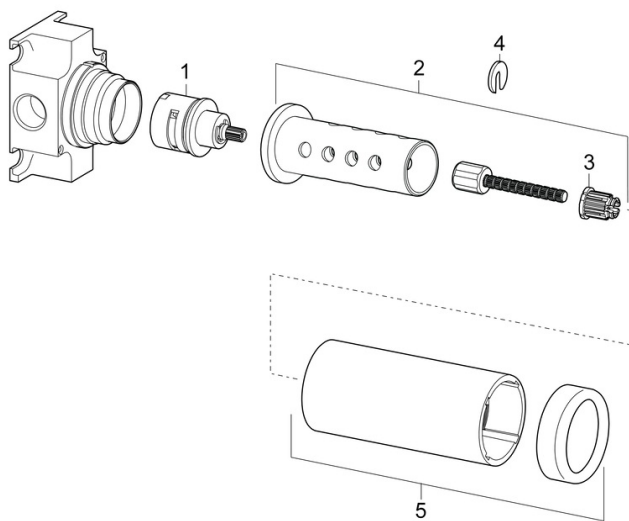

EAN: 4015474186477
static.hansa.com/02950100

- Príslušenstvo
- Podomietková
- Podomietková inštalácia
- Prepínač integrovaný do ovládača prietoku
- Uzatvárací vršok s keramickými doštičkami
- Telo batérie z mosadze DZR

Technické údaje

Vlastnosti prietoku

Prietok pri tlaku 3 bar **40.2 l/min**

Technické vlastnosti

Veľkosť DN (menovitý rozmer) **DN15**
 Dodávka teplej vody **max. +80°C**
 Pracovný tlak **1-10 bar**
 Spojovacia veľkosť **G1/2**

Náhradné diely

SP02950100

	Názov	Kód
01	Prepínač	59913468
02	Skrutka, (2011-)	59913758
03	Adaptér Biela	59910235
04	Krúžok	59910694
05	Ružice	59911745