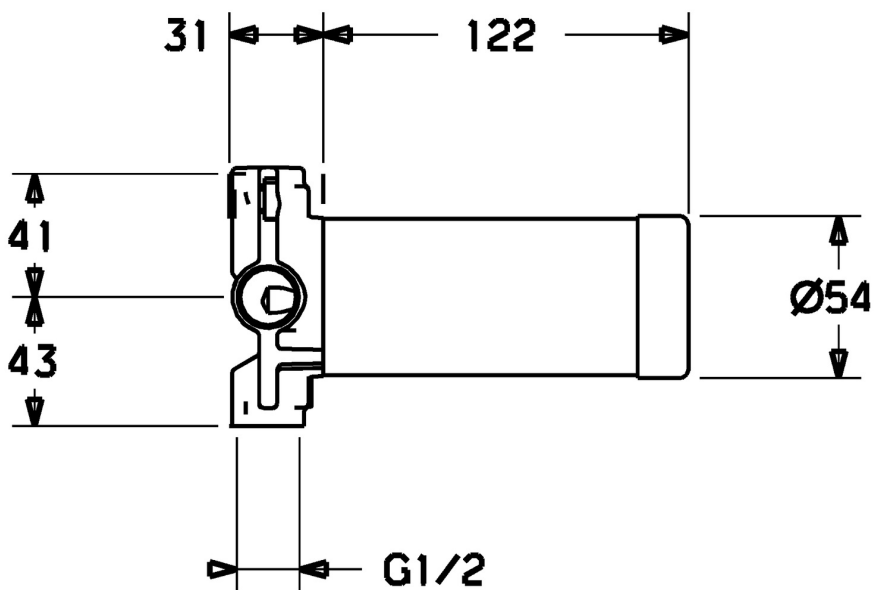

EAN: 4015474186477
static.hansa.com/02950100

- Príslušenstvo
- Podomietková
- Podomietková inštalácia
- Prepínač integrovaný do ovládača prietoku
- Uzatvárací vršok s keramickými doštičkami
- Telo batérie z mosadze DZR

Technické údaje

Vlastnosti prietoku

Prietok pri tlaku 3 bar **40.2 l/min**

Technické vlastnosti

Veľkosť DN (menovitý rozmer) **DN15**
 Dodávka teplej vody **max. +80°C**
 Pracovný tlak **1-10 bar**
 Spojovacia veľkosť **G1/2**

Náhradné diely

SP02950100

	Názov	Kód
01	Prepínač	59913468
02	Skrutka, (2011-)	59913758
03	Adaptér Biela	59910235
04	Krúžok	59910694
05	Ružice	59911745