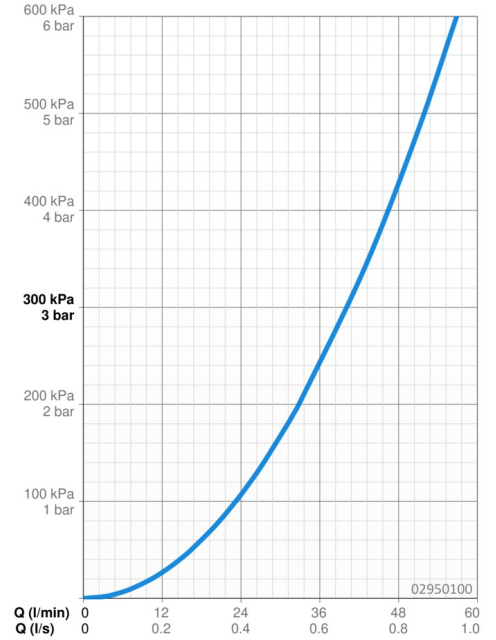

Technické údaje

Vlastnosti prietoku

Prietok pri tlaku 3 bar **40.2 l/min**

Technické vlastnosti

Veľkosť DN (menovitý rozmer) **DN15**
 Dodávka teplej vody **max. +80°C**
 Pracovný tlak **1-10 bar**
 Spojovacia veľkosť **G1/2**