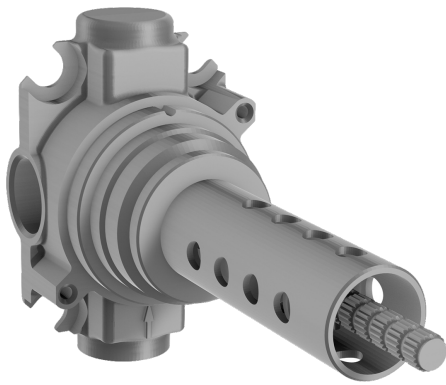

EAN: 4015474186477  
[static.hansa.com/02950100](https://static.hansa.com/02950100)

- Hulpuitrustingen
- Inbouwdeel
- Wandmontage voor inbouwunit
- Geïntegreerde omstelling met debietregeling
- Keramische bovendeel voor debiet
- Kraanhuis gemaakt van DZR messing

### Doorstromingseigenschappen

Doorstroomhoeveelheid bij 3 bar **40.2 l/min**

### Technische eigenschappen

DN-maat **DN15**  
 Warmwatertoevoer **max. +80°C**  
 Werkdruk **1-10 bar**  
 Aansluitmaat **G1/2**

### SP02950100

	Naam	Code
01	Omsteller	59913468
02	Schroef, (2011-)	59913758
03	Adapter Wit	59910235
04	Ring	59910694
05	Rosassen	59911745