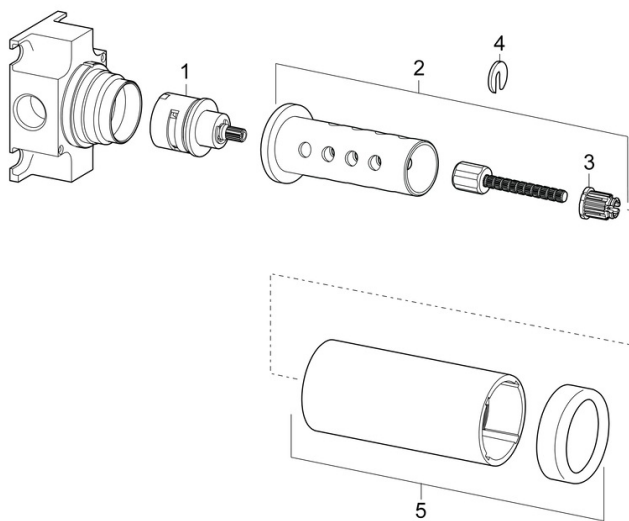

Reserveonderdelen

SP02950100

	Naam	Code
01	Omsteller	59913468
02	Schroef, (2011-)	59913758
03	Adapter Wit	59910235
04	Ring	59910694
05	Rosassen	59911745