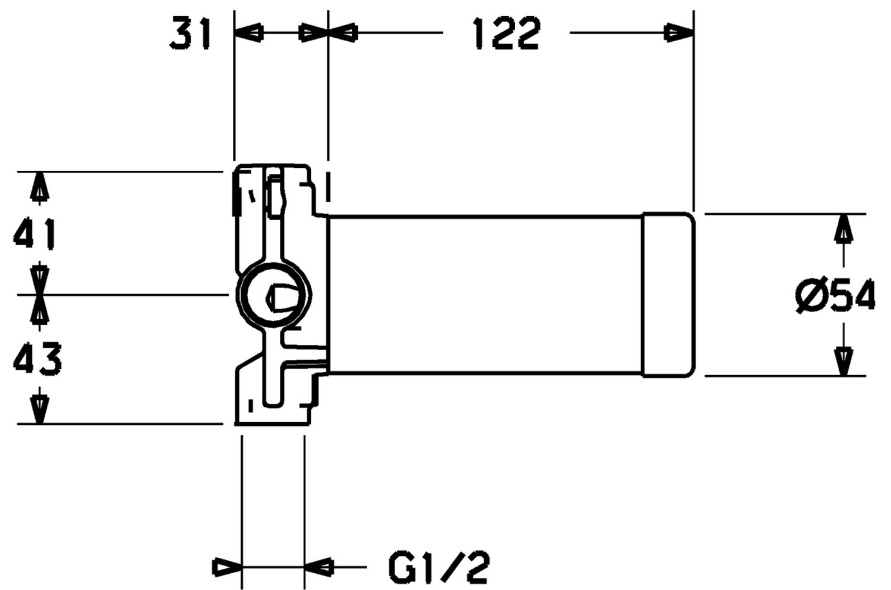

EAN: 4015474186477  
[static.hansa.com/02950100](https://static.hansa.com/02950100)

- Hulpuitrustingen
- Inbouwdeel
- Wandmontage voor inbouwunit
- Geïntegreerde omstelling met debietregeling
- Keramische bovendeel voor debiet
- Kraanhuis gemaakt van DZR messing

## Technische gegevens

### Technische eigenschappen

DN-maat **DN15**  
 Warmwatertoevoer **max. +80°C**  
 Werkdruk **1-10 bar**  
 Aansluitmaat **G1/2**

### SP02950100

	Naam	Code
01	Omsteller	59913468
02	Schroef, (2011-)	59913758
03	Adapter Wit	59910235
04	Ring	59910694
05	Rosassen	59911745