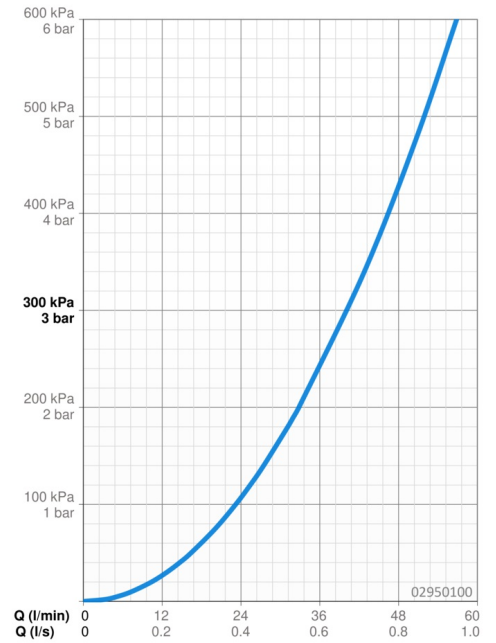

EAN: 4015474186477  
[static.hansa.com/02950100](https://static.hansa.com/02950100)

- Hulpuitrustingen
- Inbouwdeel
- Wandmontage voor inbouwunit
- Geïntegreerde omstelling met debietregeling
- Keramische bovendeel voor debiet
- Kraanhuis gemaakt van DZR messing

## Technische gegevens

### Doorstromingseigenschappen

Doorstroomhoeveelheid bij 3 bar **40.2 l/min**

### Technische eigenschappen

DN-maat **DN15**  
 Warmwatertoevoer **max. +80°C**  
 Werkdruk **1-10 bar**  
 Aansluitmaat **G1/2**