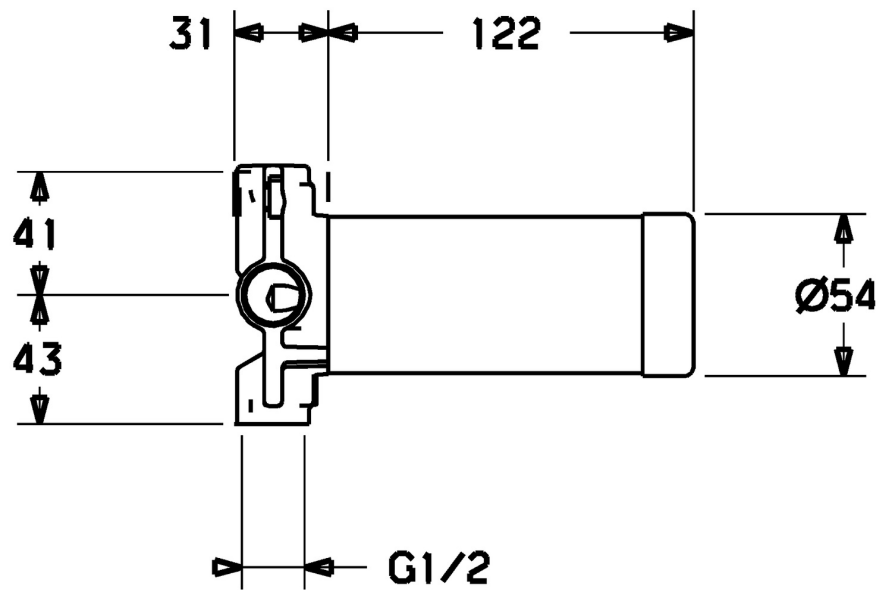

EAN: 4015474186477
static.hansa.com/02950100

- Accessori
- A incasso
- Montaggio a parete con unità d'incasso
- Deviatore integrato / Regolazione portata
- Vitone ceramico
- Ottone DZR

Dati tecnici

Caratteristiche flusso

Portata 3 bar **40.2 l/min**

Caratteristiche tecniche

Misura DN (dimensione nominale) **DN15**
 Fornitura di acqua calda **max. +80°C**
 Pressione di esercizio **1-10 bar**
 Misura della connessione **G1/2**

Parti di ricambio

SP02950100

	Nome	Codice
01	Deviatore	59913468
02	Screw, (2011-)	59913758
03	Adapter Bianco	59910235
04	Anello	59910694
05	Rosetta	59911745