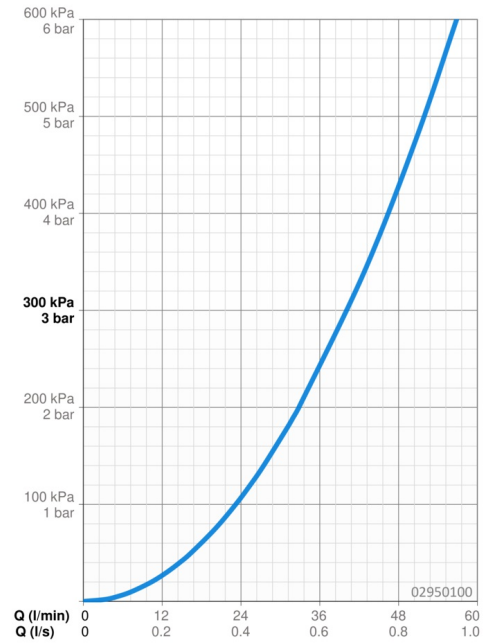

EAN: 4015474186477
static.hansa.com/02950100

- Accessori
- A incasso
- Montaggio a parete con unità d'incasso
- Deviatore integrato / Regolazione portata
- Vitone ceramico
- Ottone DZR

Dati tecnici

Caratteristiche flusso

Portata 3 bar **40.2 l/min**

Caratteristiche tecniche

Misura DN (dimensione nominale) **DN15**
 Fornitura di acqua calda **max. +80°C**
 Pressione di esercizio **1-10 bar**
 Misura della connessione **G1/2**

Parti di ricambio

SP02950100

	Nome	Codice
01	Deviatore	59913468
02	Screw, (2011-)	59913758
03	Adapter Bianco	59910235
04	Anello	59910694
05	Rosetta	59911745