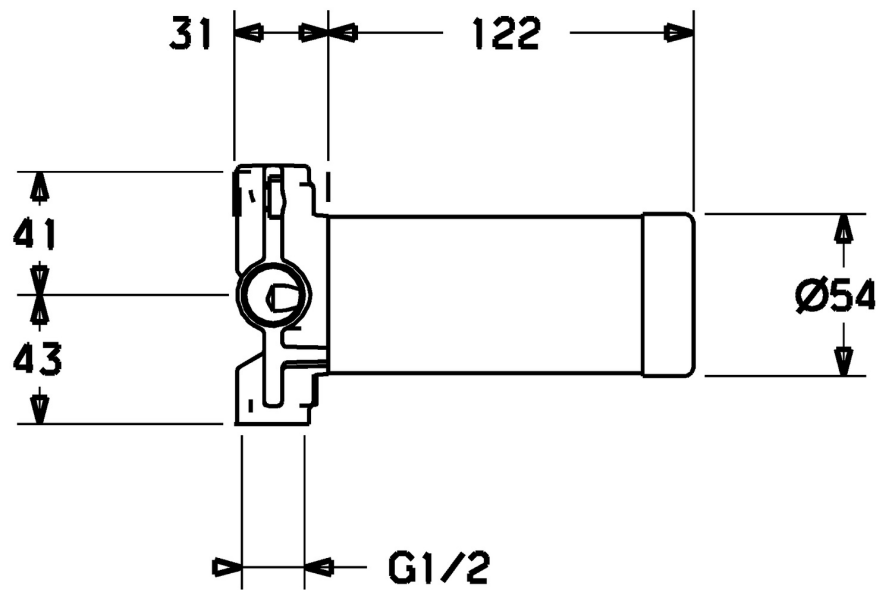

EAN: 4015474186477
static.hansa.com/02950100

- Equipement auxiliaire
- Encastré
- Montage mural encastré
- Inverseur intégré dans la cartouche de débit
- Cartouche céramique de débit
- Corps en laiton DZR

Caractéristiques techniques

Caractéristiques de débit

Débit à 3 bar **40.2 l/min**

Caractéristiques techniques

Taille DN (diamètre nominal) **DN15**
 Alimentation en eau chaude **max. +80°C**
 Pression de service **1-10 bar**
 Taille de raccord **G1/2**

Pièces de rechange

SP02950100

	Nom	Code
01	Inverseur	59913468
02	Vis, (2011-)	59913758
03	Adaptateur Blanc	59910235
04	Anneau	59910694
05	Rosace	59911745