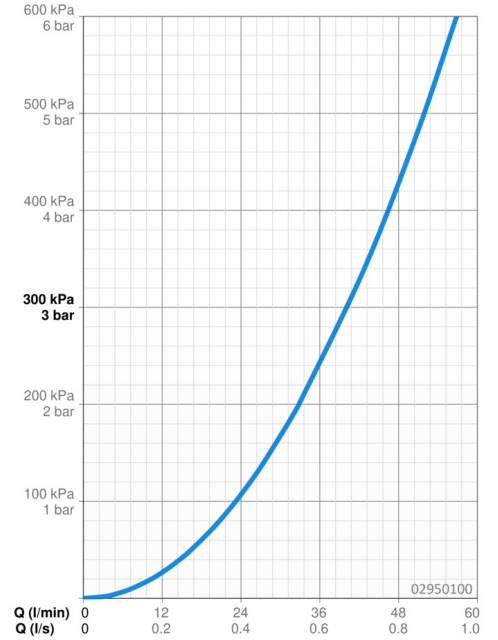

EAN: 4015474186477
static.hansa.com/02950100

- Equipement auxiliaire
- Encastré
- Montage mural encastré
- Inverseur intégré dans la cartouche de débit
- Cartouche céramique de débit
- Corps en laiton DZR

Caractéristiques techniques

Caractéristiques de débit

Débit à 3 bar **40.2 l/min**

Caractéristiques techniques

Taille DN (diamètre nominal) **DN15**
 Alimentation en eau chaude **max. +80°C**
 Pression de service **1-10 bar**
 Taille de raccord **G1/2**

Pièces de rechange

SP02950100

	Nom	Code
01	Inverseur	59913468
02	Vis, (2011-)	59913758
03	Adaptateur Blanc	59910235
04	Anneau	59910694
05	Rosace	59911745