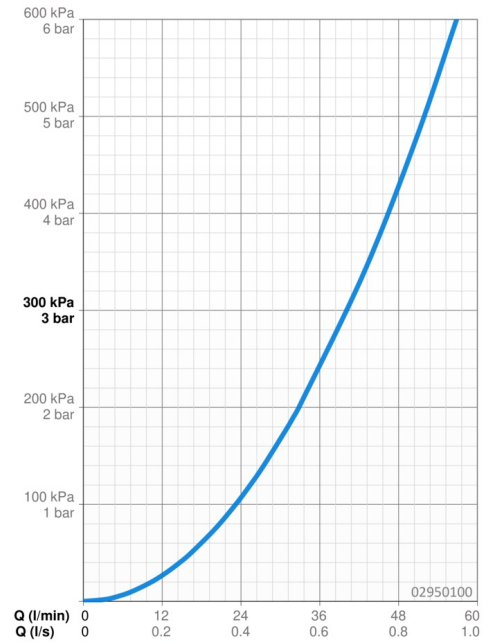

EAN: 4015474186477  
[static.hansa.com/02950100](http://static.hansa.com/02950100)

- Zubehör
- Unterputz Einbaukörper
- Wandmontage für Unterputz-Einbaukörper
- Integrierter Umsteller mit Absperrung
- Oberteil mit keramischen Dichtscheiben zur Wassermengeneinstellung für einen Abgang
- Armaturenkörper aus entzinkungsbeständigem Messing (DZR)

### Durchflusseigenschaften

Durchfluss bei 3 bar **40.2 l/min**

### Technische Eigenschaften

DN-Größe (Nennmaß) **DN15**  
 Warmwasserversorgung **max. +80°C**  
 Arbeitsdruck **1-10 bar**  
 Anschlussgröße **G1/2**