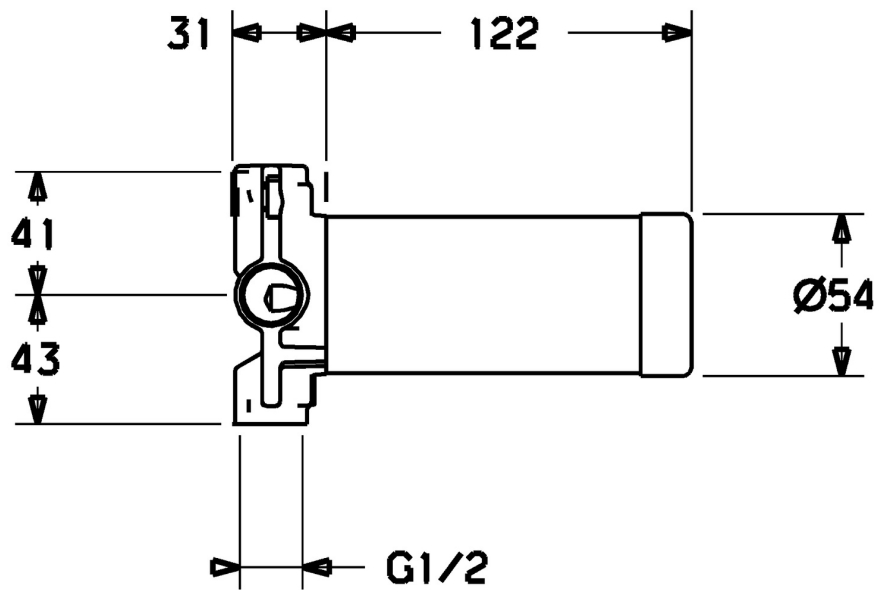

EAN: 4015474186477  
[static.hansa.com/02950100](http://static.hansa.com/02950100)

- Zubehör
- Unterputz Einbaukörper
- Wandmontage für Unterputz-Einbaukörper
- Integrierter Umsteller mit Absperrung
- Oberteil mit keramischen Dichtscheiben zur Wassermengeneinstellung für einen Abgang
- Armaturenkörper aus entzinkungsbeständigem Messing (DZR)

### Technische Eigenschaften

DN-Größe (Nennmaß) **DN15**  
 Warmwasserversorgung **max. +80°C**  
 Arbeitsdruck **1-10 bar**  
 Anschlussgröße **G1/2**