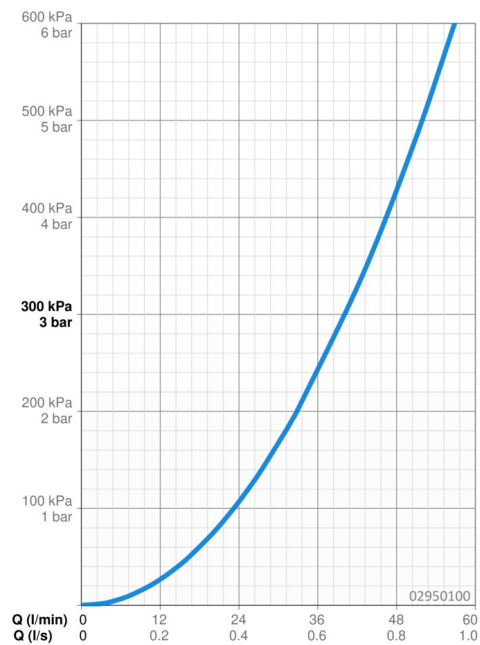

Technické údaje

Vlastnosti průtoku

Průtokové množství při 3 bar

40.2 l/min

Technické vlastnosti

Velikost DN (jmenovitý rozměr)

DN15

Zdroj teplé vody

max. +80°C

Pracovní tlak

1-10 bar

Velikost přípojky

G1/2

Náhradní díly

SP02950100

	Název	Kód
01	Přepínač	59913468
02	Šroub, (2011-)	59913758
03	Adaptér Bílá	59910235
04	Kroužek	59910694
05	Růžice	59911745