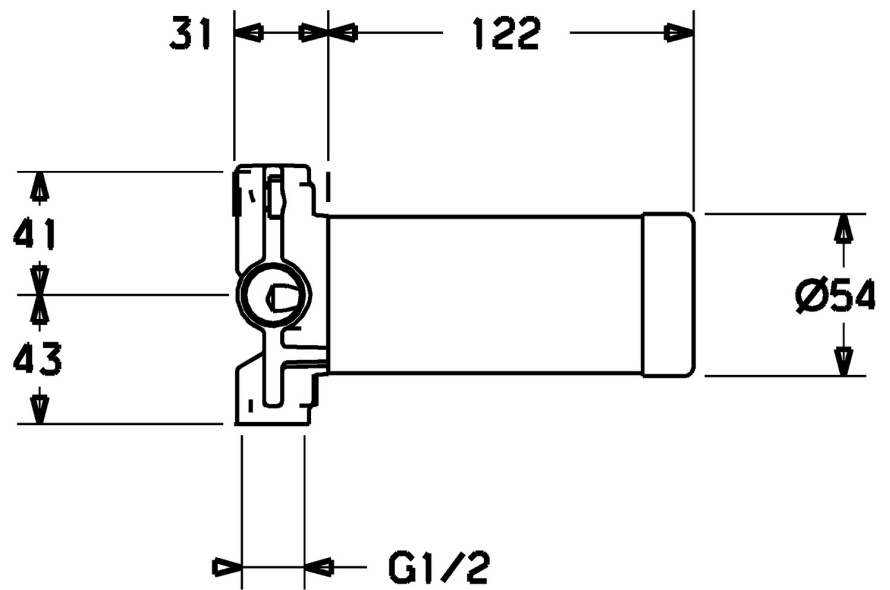

EAN: 4015474186477
static.hansa.com/02950100

- Příslušenství
- Podomítkové
- Podomítková instalace
- Přepínač integrovaný do ovládače průtoku
- Uzavírací vršek s keramickými destičkami
- Tělo baterie z mosazi DZR

Technické údaje

Vlastnosti průtoku

Průtokové množství při 3 bar

40.2 l/min

Technické vlastnosti

Velikost DN (jmenovitý rozměr)

DN15

Zdroj teplé vody

max. +80°C

Pracovní tlak

1-10 bar

Velikost přípojky

G1/2

Náhradní díly

SP02950100

	Název	Kód
01	Přepínač	59913468
02	Šroub, (2011-)	59913758
03	Adaptér Bílá	59910235
04	Kroužek	59910694
05	Růžice	59911745