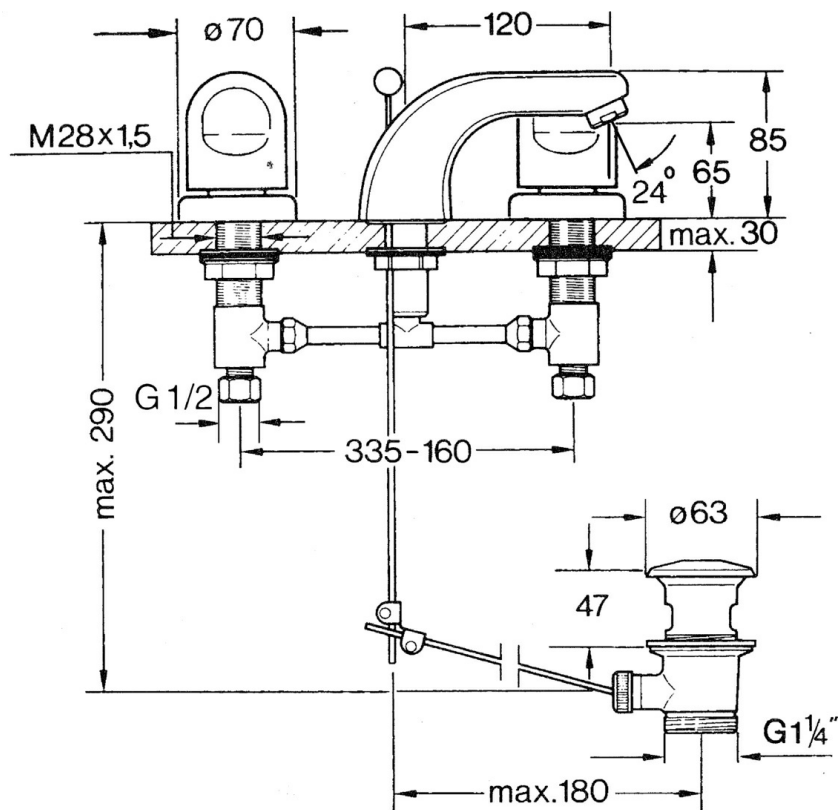

EAN: 4015474639928  
[static.hansa.com/0290210594](http://static.hansa.com/0290210594)

- Umývadlo
- Dve ovládacie páky
- Stojanková
- Ušľachtilá mosadz
- Pevné výtokové rameno

### Technické vlastnosti

Dodávka teplej vody	<b>max. +80°C</b>
Pracovný tlak	<b>0.5-10 bar</b>
Materiál	<b>Mosadz</b>

### SP02902105

	Názov	Kód
1.3	Upevňovacie časti	59910705
2.2	Aerator, M24x1 STD HC A	59902366
2.2	Aerator, M24x1 A Biela Ukončené	59905419
2.2	Aerator, M24x1 STD CC A Ušľachtilá mosadz Ukončené	59906580
2.3	Aerator, M22/24 A	59902081
3		59910687
3.1	O-krúžok, d 11x2 Ukončené	59910686
4.2	Tesnenie sada Ukončené	59910707
4.3	Cramping connector	59905061
4.4	Sedlo, G1/2	59905114
4.5	Adaptér Biela	59910235
5	Kryt príruby Ukončené	59910200
7	, M24x1.5	59910159
8	Rukovät	59910363
9	Vypúšťací ventil umývadla	59904620
9	Vypúšťací ventil umývadla Ušľachtilá mosadz Ukončené	59906734
9.1	Spojovací diel tiahla	59904624
9.2	Ovládacie tiahlo	59906423