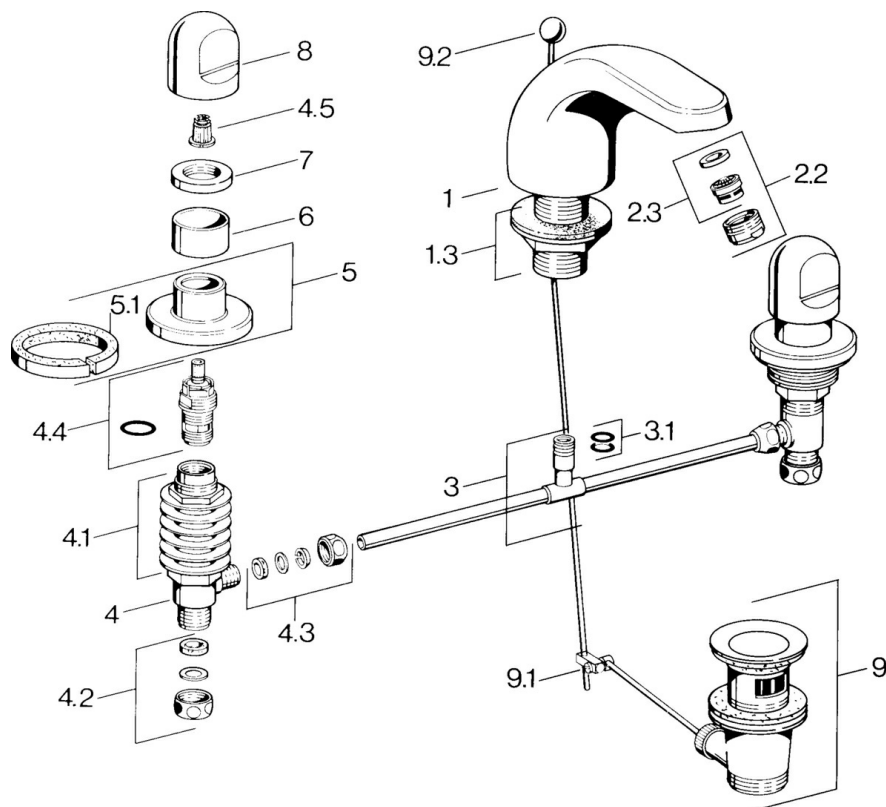

EAN: 4015474639928  
[static.hansa.com/0290210594](http://static.hansa.com/0290210594)

- Umývadlo
- Dve ovládacie páky
- Stojanková
- Ušľachtilá mosadz
- Pevné výtokové rameno

### Technické vlastnosti

Dodávka teplej vody	<b>max. +80°C</b>
Pracovný tlak	<b>0.5-10 bar</b>
Materiál	<b>Mosadz</b>

### SP02902105

	Názov	Kód
1.3	Upevňovacie časti	59910705
2.2	Aerator, M24x1 STD HC A	59902366
2.2	Aerator, M24x1 A Biela Ukončené	59905419
2.2	Aerator, M24x1 STD CC A Ušľachtilá mosadz Ukončené	59906580
2.3	Aerator, M22/24 A	59902081
3		59910687
3.1	O-krúžok, d 11x2 Ukončené	59910686
4.2	Tesnenie sada Ukončené	59910707
4.3	Cramping connector	59905061
4.4	Sedlo, G1/2	59905114
4.5	Adaptér Biela	59910235
5	Kryt príruby Ukončené	59910200
7	, M24x1.5	59910159
8	Rukovät	59910363
9	Vypúšťací ventil umývadla	59904620
9	Vypúšťací ventil umývadla Ušľachtilá mosadz Ukončené	59906734
9.1	Spojovací diel tiahla	59904624
9.2	Ovládacie tiahlo	59906423