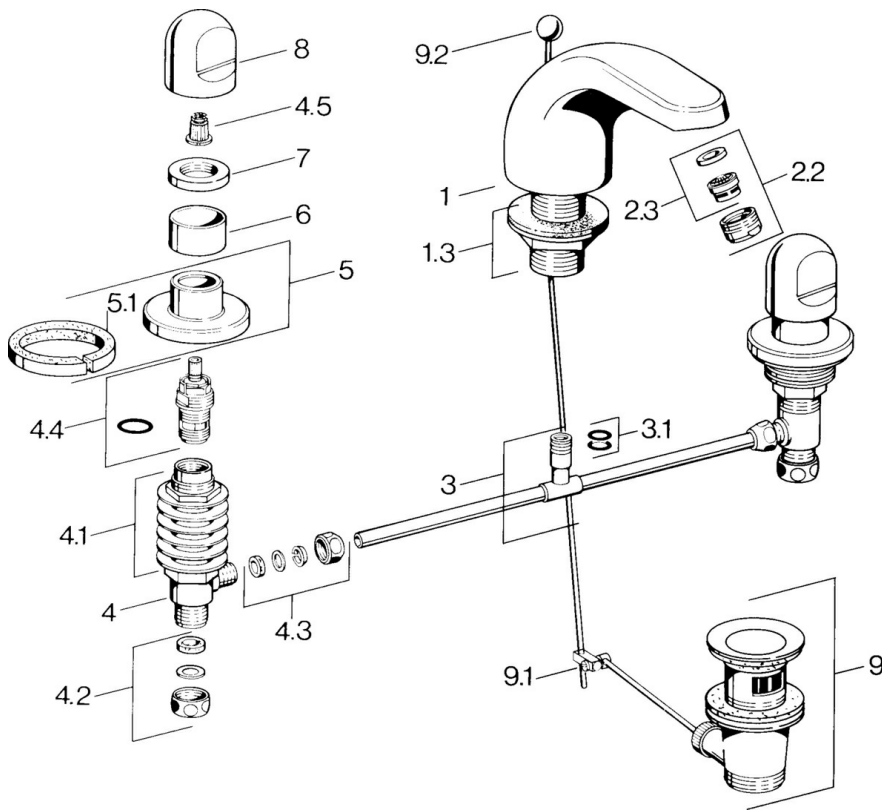

EAN: 4015474639928  
[static.hansa.com/0290210594](http://static.hansa.com/0290210594)

- Wastafel
- Tweegreeps
- Wastafelmontage
- Edelmessing
- Vaste uitloop

### Technische eigenschappen

Warmwatertoevoer	<b>max. +80°C</b>
Werkdruk	<b>0.5-10 bar</b>
Materiaal	<b>brass</b>

## Reserveonderdelen

### SP02902105

	Naam	Code
1.3	Bevestigingskit Chroom	59910705
2.2	Mousseur, M24x1 STD HC A Chroom	59902366
2.2	Mousseur, M24x1 A Wit Stopgezet	59905419
2.2	Mousseur, M24x1 STD CC A Edelmessing Stopgezet	59906580
2.3	Mousseur, M22/24 A	59902081
3		59910687
3.1	O-ring, d 11x2 Stopgezet	59910686
4.2	Dichting Stopgezet	59910707
4.3	Cramping connector	59905061
4.4	Binnenwerk, G1/2	59905114
4.5	Adapter Wit	59910235
5	Afdekplaat Chroom Stopgezet	59910200
7	, M24x1.5	59910159
8	Hendel Chroom	59910363
9	Wastegarnituur Chroom	59904620
9	Wastegarnituur Edelmessing Stopgezet	59906734
9.1	Gewrichtstuk	59904624
9.2	Trekstang Chroom	59906423