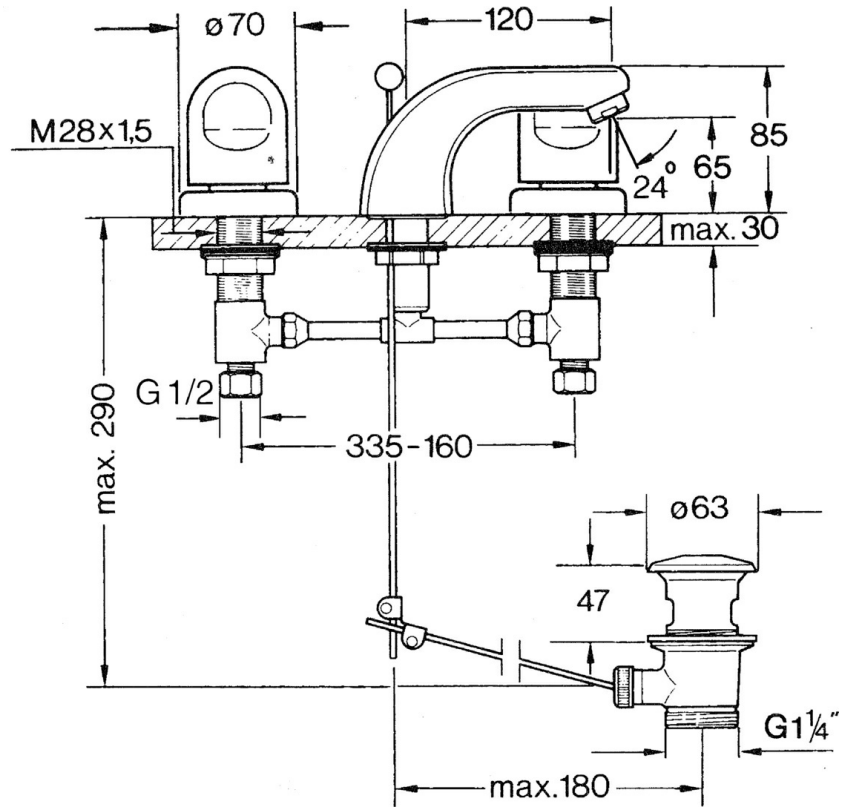

EAN: 4015474639928  
[static.hansa.com/0290210594](http://static.hansa.com/0290210594)

- Wastafel
- Tweegreeps
- Wastafelmontage
- Edelmessing
- Vaste uitloop

## Technische gegevens

### Technische eigenschappen

Warmwatertoevoer	<b>max. +80°C</b>
Werkdruk	<b>0.5-10 bar</b>
Materiaal	<b>brass</b>

### SP02902105

	Naam	Code
1.3	Bevestigingskit Chroom	59910705
2.2	Mousseur, M24x1 STD HC A Chroom	59902366
2.2	Mousseur, M24x1 A Wit Stopgezet	59905419
2.2	Mousseur, M24x1 STD CC A Edelmessing Stopgezet	59906580
2.3	Mousseur, M22/24 A	59902081
3		59910687
3.1	O-ring, d 11x2 Stopgezet	59910686
4.2	Dichting Stopgezet	59910707
4.3	Cramping connector	59905061
4.4	Binnenwerk, G1/2	59905114
4.5	Adapter Wit	59910235
5	Afdekplaat Chroom Stopgezet	59910200
7	, M24x1.5	59910159
8	Hendel Chroom	59910363
9	Wastegarnituur Chroom	59904620
9	Wastegarnituur Edelmessing Stopgezet	59906734
9.1	Gewrichtstuk	59904624
9.2	Trekstang Chroom	59906423