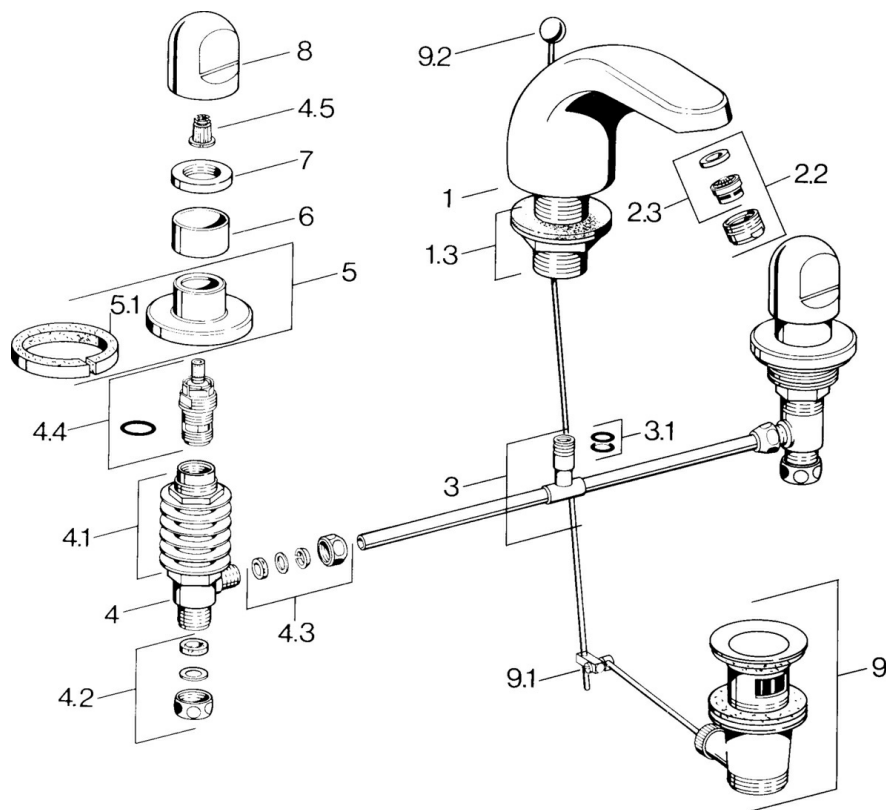

EAN: 4015474639928
static.hansa.com/0290210594

- Lavabo
- A due maniglie
- Montaggio d'appoggio
- Ottone lucido
- Bocca fissa

Dati tecnici

Caratteristiche tecniche

Fornitura di acqua calda	max. +80°C
Pressione di esercizio	0.5-10 bar
Materiale	Ottone

Parti di ricambio

SP02902105

	Nome	Codice
1.3	Kit dadi di fissaggio Cromo	59910705
2.2	Aereatore, M24x1 STD HC A Cromo	59902366
2.2	Aereatore, M24x1 A Bianco Fuori produzione	59905419
2.2	Aereatore, M24x1 STD CC A Ottone lucido Fuori produzione	59906580
2.3	Aereatore, M22/24 A	59902081
3		59910687
3.1	O-ring, d 11x2 Fuori produzione	59910686
4.2	Kit di guarnizione Fuori produzione	59910707
4.3	Cramping connector	59905061
4.4	Vitone, G1/2	59905114
4.5	Adapter Bianco	59910235
5	Piastra Cromo Fuori produzione	59910200
7	, M24x1.5	59910159
8	Maniglia Cromo	59910363
9	Scarico a saltarello Cromo	59904620
9	Scarico a saltarello Ottone lucido Fuori produzione	59906734
9.1	Snodo	59904624
9.2	Asta saltarello Cromo	59906423