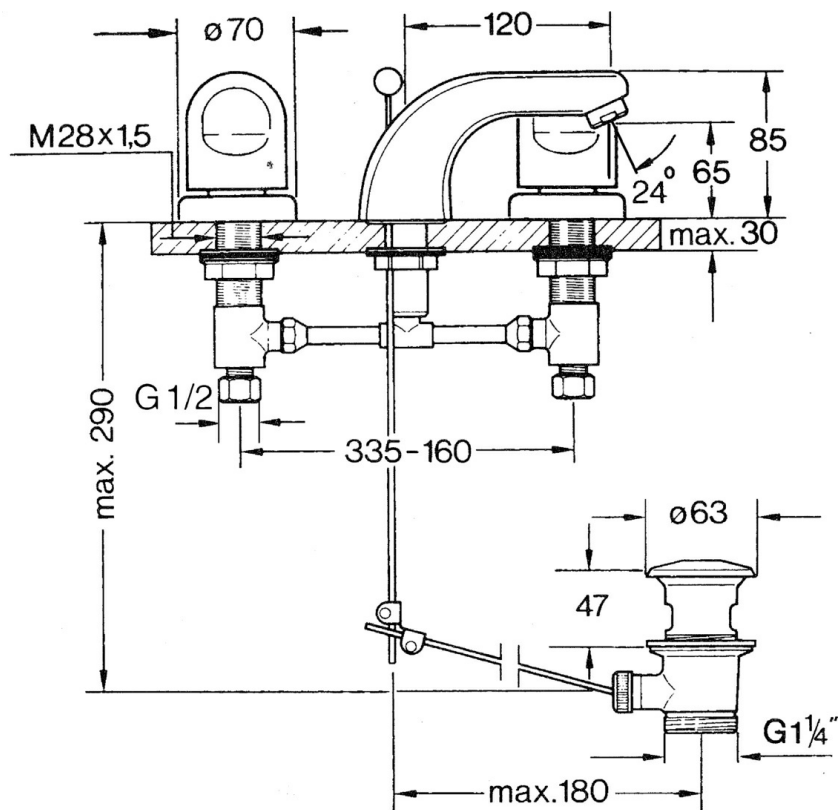

EAN: 4015474639928
static.hansa.com/0290210594

- Lavabo
- A due maniglie
- Montaggio d'appoggio
- Ottone lucido
- Bocca fissa

Dati tecnici

Caratteristiche tecniche

Fornitura di acqua calda	max. +80°C
Pressione di esercizio	0.5-10 bar
Materiale	Ottone

Parti di ricambio

SP02902105

	Nome	Codice
1.3	Kit dadi di fissaggio Cromo	59910705
2.2	Aereatore, M24x1 STD HC A Cromo	59902366
2.2	Aereatore, M24x1 A Bianco Fuori produzione	59905419
2.2	Aereatore, M24x1 STD CC A Ottone lucido Fuori produzione	59906580
2.3	Aereatore, M22/24 A	59902081
3		59910687
3.1	O-ring, d 11x2 Fuori produzione	59910686
4.2	Kit di guarnizione Fuori produzione	59910707
4.3	Cramping connector	59905061
4.4	Vitone, G1/2	59905114
4.5	Adapter Bianco	59910235
5	Piastra Cromo Fuori produzione	59910200
7	, M24x1.5	59910159
8	Maniglia Cromo	59910363
9	Scarico a saltarello Cromo	59904620
9	Scarico a saltarello Ottone lucido Fuori produzione	59906734
9.1	Snodo	59904624
9.2	Asta saltarello Cromo	59906423