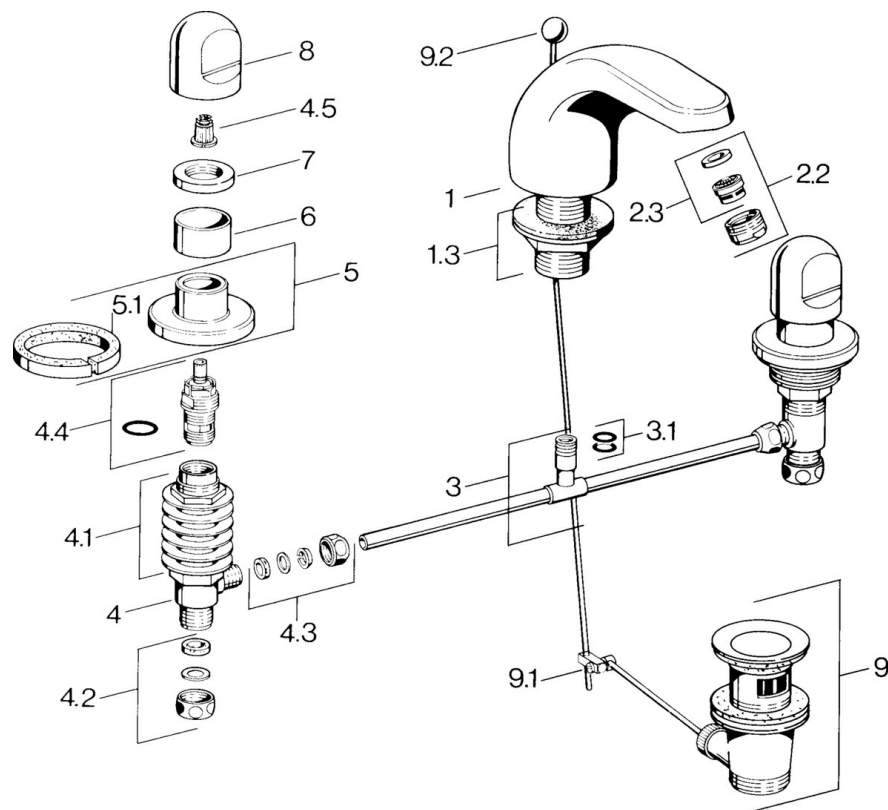

EAN: 4015474639928
static.hansa.com/0290210594

- Lavabo
- Double poignée
- Montage sur plaque
- Laiton
- Bec fixe

Caractéristiques techniques

Caractéristiques techniques

Alimentation en eau chaude	max. +80°C
Pression de service	0.5-10 bar
Matériau	brass

Pièces de rechange

SP02902105

	Nom	Code
1.3	Kit pour nipple	59910705
2.2	Aérateur, M24x1 STD HC A	59902366
2.2	Aérateur, M24x1 A Blanc Arrêté	59905419
2.2	Aérateur, M24x1 STD CC A Laiton Arrêté	59906580
2.3	Aérateur, M22/24 A	59902081
3	T-connector	59910687
3.1	Joint, d 11x2 Arrêté	59910686
4.2	Set de fixation pour bec Arrêté	59910707
4.3	Cramping connector	59905061
4.4	Tête, G1/2	59905114
4.5	Adaptateur Blanc	59910235
5	Rosaces Arrêté	59910200
7	, M24x1.5	59910159
8	Levier	59910363
9	Vidage	59904620
9	Vidage Laiton Arrêté	59906734
9.1	Joint	59904624
9.2	Tirette de vidage	59906423