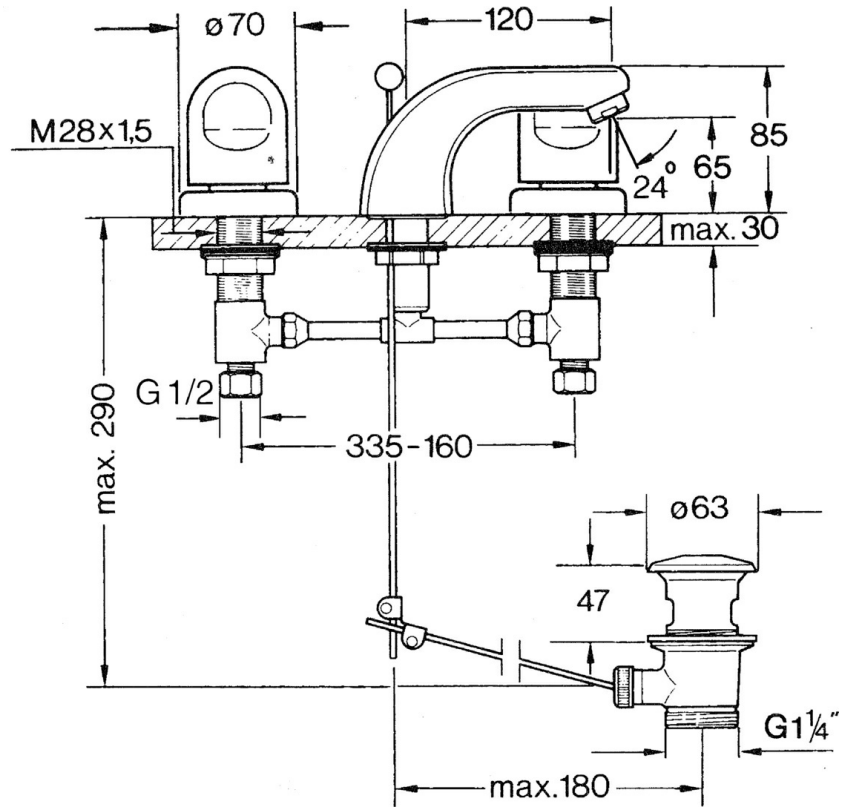

EAN: 4015474639928
static.hansa.com/0290210594

- Lavabo
- Double poignée
- Montage sur plaque
- Laiton
- Bec fixe

Caractéristiques techniques

Caractéristiques techniques

Alimentation en eau chaude	max. +80°C
Pression de service	0.5-10 bar
Matériau	brass

Pièces de rechange

SP02902105

	Nom	Code
1.3	Kit pour nipple	59910705
2.2	Aérateur, M24x1 STD HC A	59902366
2.2	Aérateur, M24x1 A Blanc Arrêté	59905419
2.2	Aérateur, M24x1 STD CC A Laiton Arrêté	59906580
2.3	Aérateur, M22/24 A	59902081
3	T-connector	59910687
3.1	Joint, d 11x2 Arrêté	59910686
4.2	Set de fixation pour bec Arrêté	59910707
4.3	Cramping connector	59905061
4.4	Tête, G1/2	59905114
4.5	Adaptateur Blanc	59910235
5	Rosaces Arrêté	59910200
7	, M24x1.5	59910159
8	Levier	59910363
9	Vidage	59904620
9	Vidage Laiton Arrêté	59906734
9.1	Joint	59904624
9.2	Tirette de vidage	59906423