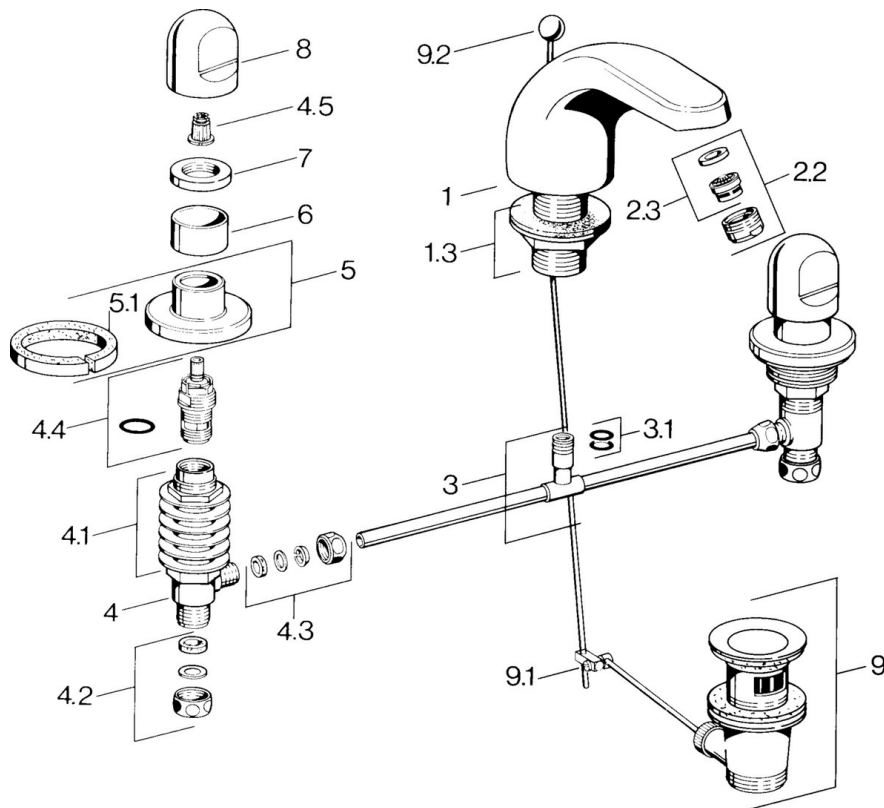

EAN: 4015474639928  
[static.hansa.com/0290210594](http://static.hansa.com/0290210594)

- Waschtisch
- Zweigriff
- Standmontage
- Edelmessing
- Feststehender Auslauf

### Technische Eigenschaften

Warmwasserversorgung	<b>max. +80°C</b>
Arbeitsdruck	<b>0.5-10 bar</b>
Werkstoff	<b>Messing</b>

## Ersatzteile

### SP02902105

	Name	Art.-Nr.
1.3	Befestigungsmutter-Set	59910705
2.2	Luftsprudler, M24x1 STD HC A	59902366
2.2	Luftsprudler, M24x1 A Weiss Ausgelaufen	59905419
2.2	Luftsprudler, M24x1 STD CC A Edelmessing Ausgelaufen	59906580
2.3	Luftsprudler, M22/24 A	59902081
3	T-Stück	59910687
3.1	O-Ring, d 11x2 Ausgelaufen	59910686
4.2	Dichtungskit Ausgelaufen	59910707
4.3	Klemmverschraubung	59905061
4.4	Oberteil, G1/2	59905114
4.5	Adapter Weiss	59910235
5	Rosette Ausgelaufen	59910200
7	Scheibe, M24x1.5	59910159
8	Griff	59910363
9	Ablaufgarnitur	59904620
9	Ablaufgarnitur Edelmessing Ausgelaufen	59906734
9.1	Gelenkstück	59904624
9.2	Zugstange mit Knopf	59906423