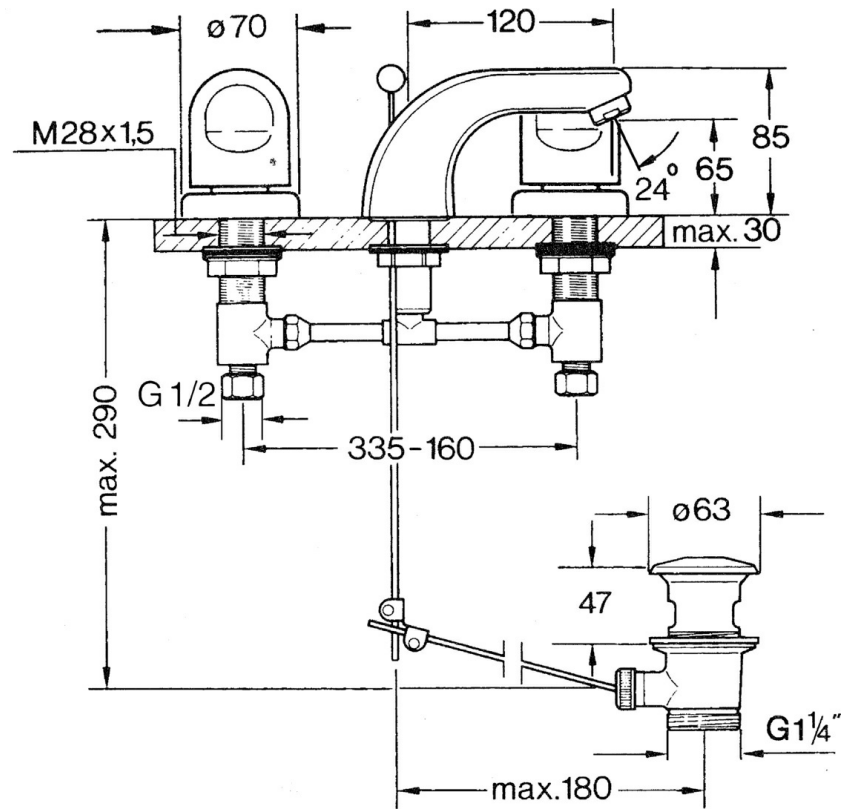

EAN: 4015474639928  
[static.hansa.com/0290210594](http://static.hansa.com/0290210594)

- Waschtisch
- Zweigriff
- Standmontage
- Edelmessing
- Feststehender Auslauf

### Technische Eigenschaften

Warmwasserversorgung	<b>max. +80°C</b>
Arbeitsdruck	<b>0.5-10 bar</b>
Werkstoff	<b>Messing</b>

### SP02902105

	Name	Art.-Nr.
1.3	Befestigungsmutter-Set	59910705
2.2	Luftsprudler, M24x1 STD HC A	59902366
2.2	Luftsprudler, M24x1 A Weiss Ausgelaufen	59905419
2.2	Luftsprudler, M24x1 STD CC A Edelmessing Ausgelaufen	59906580
2.3	Luftsprudler, M22/24 A	59902081
3	T-Stück	59910687
3.1	O-Ring, d 11x2 Ausgelaufen	59910686
4.2	Dichtungskit Ausgelaufen	59910707
4.3	Klemmverschraubung	59905061
4.4	Oberteil, G1/2	59905114
4.5	Adapter Weiss	59910235
5	Rosette Ausgelaufen	59910200
7	Scheibe, M24x1.5	59910159
8	Griff	59910363
9	Ablaufgarnitur	59904620
9	Ablaufgarnitur Edelmessing Ausgelaufen	59906734
9.1	Gelenkstück	59904624
9.2	Zugstange mit Knopf	59906423