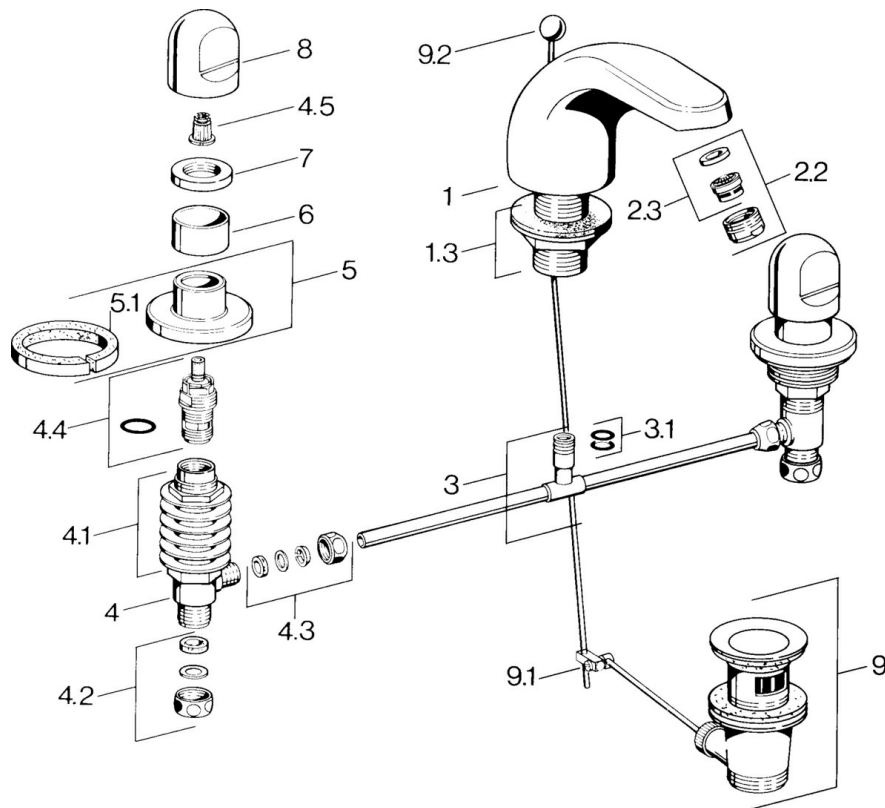

Náhradní díly

SP02902105

	Název	Kód
1.3	Upevňovací matice	59910705
2.2	Aerator, M24x1 STD HC A	59902366
2.2	Aerator, M24x1 A Bílá Ukončeno	59905419
2.2	Aerator, M24x1 STD CC A Ušlechtilá mosaz Ukončeno	59906580
2.3	Aerator, M22/24 A	59902081
3	T-connector	59910687
3.1	O-kroužek, d 11x2 Ukončeno	59910686
4.2	Těsnící sada Ukončeno	59910707
4.3	Cramping connector	59905061
4.4	Vršek, G1/2	59905114
4.5	Adaptér Bílá	59910235
5	Kryt příruby Ukončeno	59910200
7	, M24x1.5	59910159
8	Ovládací páka	59910363
9	Vypouštěcí ventil	59904620
9	Vypouštěcí ventil Ušlechtilá mosaz Ukončeno	59906734
9.1	Spojovací díl táhel	59904624
9.2	Ovládací táhlo vypouštěcího ventilu	59906423