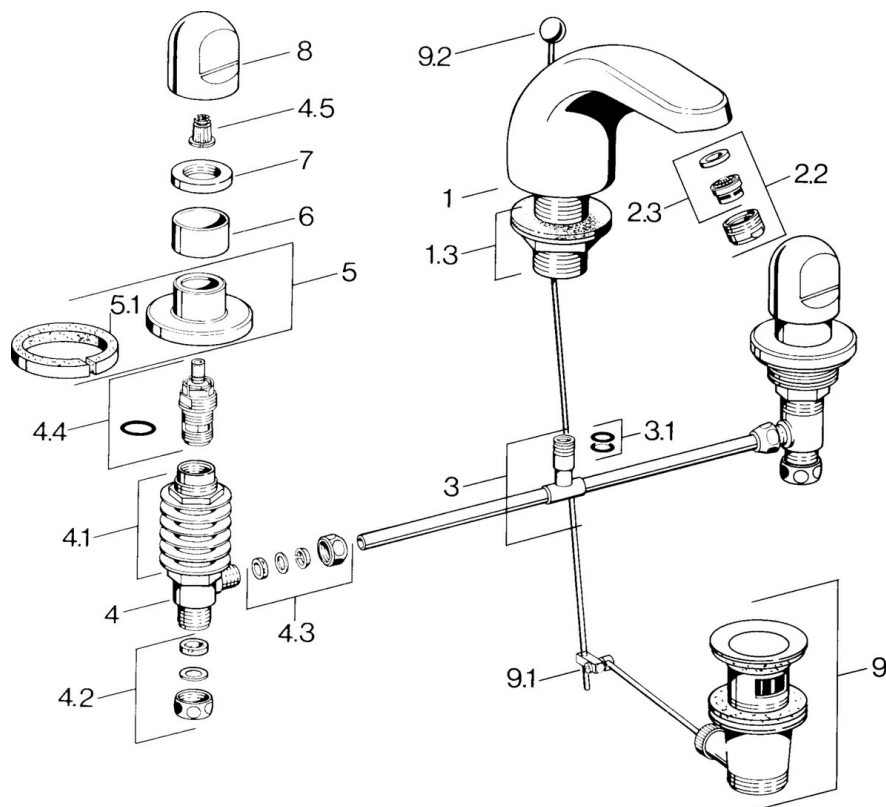

EAN: 4015474639911
static.hansa.com/0290210593

- Umývadlo
- Dve ovládacie páky
- Stojanková
- Pevné výtokové rameno

Technické údaje

Technické vlastnosti

Dodávka teplej vody	max. +80°C
Pracovný tlak	0.5-10 bar
Materiál	Mosadz

Náhradné diely

SP02902105

	Názov	Kód
1.3	Upevňovacie časti	59910705
2.2	Aerator, M24x1 STD HC A	59902366
2.2	Aerator, M24x1 A Biela Ukončené	59905419
2.2	Aerator, M24x1 STD CC A Ušľachtilá mosadz Ukončené	59906580
2.3	Aerator, M22/24 A	59902081
3		59910687
3.1	O-krúžok, d 11x2 Ukončené	59910686
4.2	Tesnenie sada Ukončené	59910707
4.3	Cramping connector	59905061
4.4	Sedlo, G1/2	59905114
4.5	Adaptér Biela	59910235
5	Kryt príruby Ukončené	59910200
7	, M24x1.5	59910159
8	Rukovät	59910363
9	Vypúšťací ventil umývadla	59904620
9	Vypúšťací ventil umývadla Ušľachtilá mosadz Ukončené	59906734
9.1	Spojovací diel tiahla	59904624
9.2	Ovládacie tiahlo	59906423