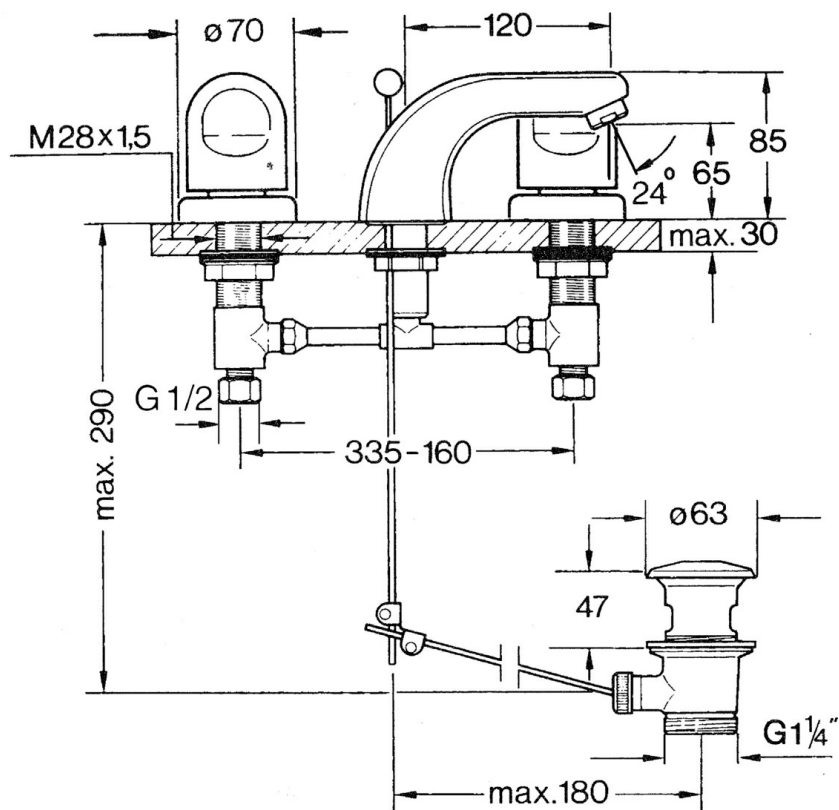

EAN: 4015474639911
static.hansa.com/0290210593

- Umývadlo
- Dve ovládacie páky
- Stojanková
- Pevné výtokové rameno

Technické údaje

Technické vlastnosti

Dodávka teplej vody	max. +80°C
Pracovný tlak	0.5-10 bar
Materiál	Mosadz

Náhradné diely

SP02902105

	Názov	Kód
1.3	Upevňovacie časti	59910705
2.2	Aerator, M24x1 STD HC A	59902366
2.2	Aerator, M24x1 A Biela Ukončené	59905419
2.2	Aerator, M24x1 STD CC A Ušľachtilá mosadz Ukončené	59906580
2.3	Aerator, M22/24 A	59902081
3		59910687
3.1	O-krúžok, d 11x2 Ukončené	59910686
4.2	Tesnenie sada Ukončené	59910707
4.3	Cramping connector	59905061
4.4	Sedlo, G1/2	59905114
4.5	Adaptér Biela	59910235
5	Kryt príruby Ukončené	59910200
7	, M24x1.5	59910159
8	Rukovät	59910363
9	Vypúšťací ventil umývadla	59904620
9	Vypúšťací ventil umývadla Ušľachtilá mosadz Ukončené	59906734
9.1	Spojovací diel tiahla	59904624
9.2	Ovládacie tiahlo	59906423