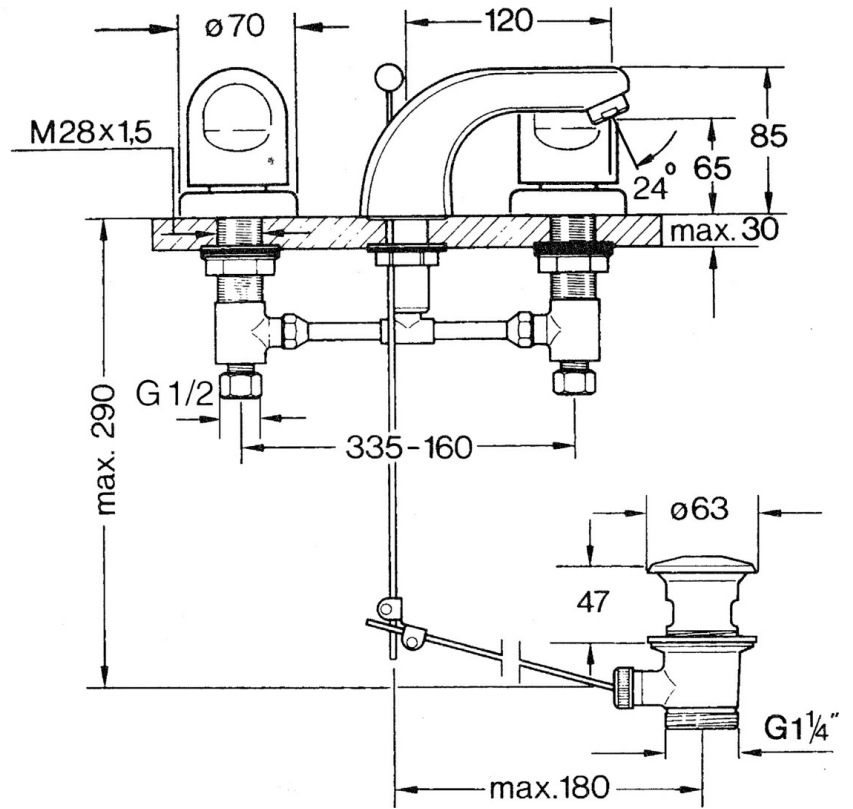

EAN: 4015474639911
static.hansa.com/0290210593

- Wastafel
- Tweegreeps
- Wastafelmontage
- Vaste uitloop

Technische gegevens

Technische eigenschappen

| | |
|------------------|------------|
| Warmwatertoevoer | max. +80°C |
| Werkdruk | 0.5-10 bar |
| Materiaal | brass |

Reserveonderdelen

SP02902105

| | Naam | Code |
|-----|--|----------|
| 1.3 | Bevestigingskit Chroom | 59910705 |
| 2.2 | Mousseur, M24x1 STD HC A Chroom | 59902366 |
| 2.2 | Mousseur, M24x1 A Wit Stopgezet | 59905419 |
| 2.2 | Mousseur, M24x1 STD CC A Edelmessing Stopgezet | 59906580 |
| 2.3 | Mousseur, M22/24 A | 59902081 |
| 3 | | 59910687 |
| 3.1 | O-ring, d 11x2 Stopgezet | 59910686 |
| 4.2 | Dichting Stopgezet | 59910707 |
| 4.3 | Cramping connector | 59905061 |
| 4.4 | Binnenwerk, G1/2 | 59905114 |
| 4.5 | Adapter Wit | 59910235 |
| 5 | Afdekplaat Chroom Stopgezet | 59910200 |
| 7 | , M24x1.5 | 59910159 |
| 8 | Hendel Chroom | 59910363 |
| 9 | Wastegarnituur Chroom | 59904620 |
| 9 | Wastegarnituur Edelmessing Stopgezet | 59906734 |
| 9.1 | Gewrichtstuk | 59904624 |
| 9.2 | Trekstang Chroom | 59906423 |