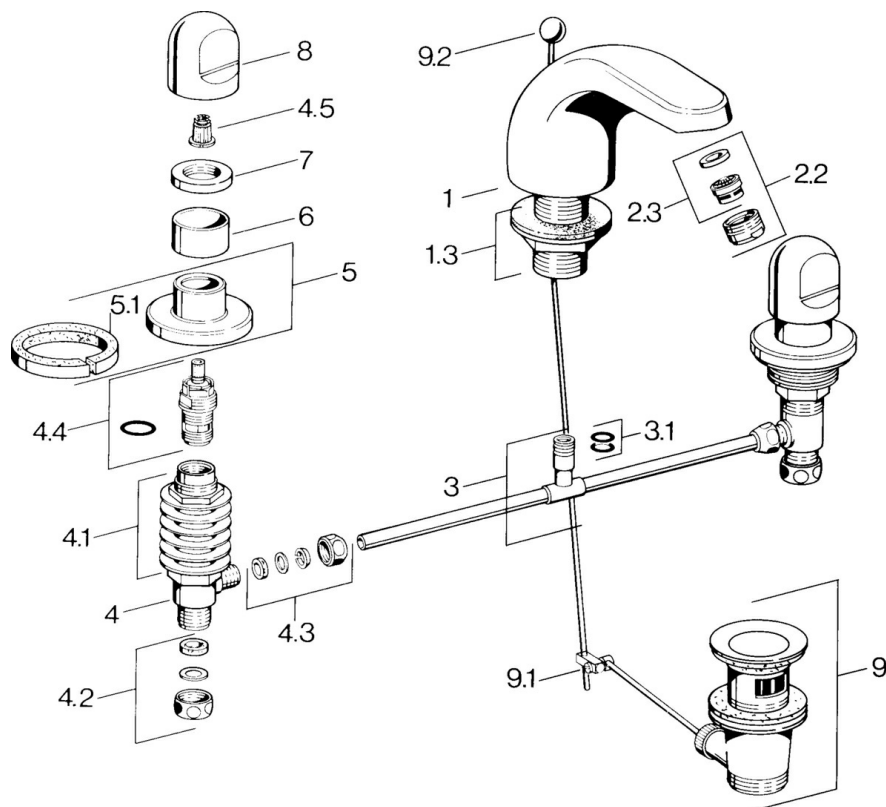

EAN: 4015474639911
static.hansa.com/0290210593

- Wastafel
- Tweegreeps
- Wastafelmontage
- Vaste uitloop

Technische gegevens

Technische eigenschappen

| | |
|------------------|------------|
| Warmwatertoevoer | max. +80°C |
| Werkdruk | 0.5-10 bar |
| Materiaal | brass |

Reserveonderdelen

SP02902105

| | Naam | Code |
|-----|--|----------|
| 1.3 | Bevestigingskit Chroom | 59910705 |
| 2.2 | Mousseur, M24x1 STD HC A Chroom | 59902366 |
| 2.2 | Mousseur, M24x1 A Wit Stopgezet | 59905419 |
| 2.2 | Mousseur, M24x1 STD CC A Edelmessing Stopgezet | 59906580 |
| 2.3 | Mousseur, M22/24 A | 59902081 |
| 3 | | 59910687 |
| 3.1 | O-ring, d 11x2 Stopgezet | 59910686 |
| 4.2 | Dichting Stopgezet | 59910707 |
| 4.3 | Cramping connector | 59905061 |
| 4.4 | Binnenwerk, G1/2 | 59905114 |
| 4.5 | Adapter Wit | 59910235 |
| 5 | Afdekplaat Chroom Stopgezet | 59910200 |
| 7 | , M24x1.5 | 59910159 |
| 8 | Hendel Chroom | 59910363 |
| 9 | Wastegarnituur Chroom | 59904620 |
| 9 | Wastegarnituur Edelmessing Stopgezet | 59906734 |
| 9.1 | Gewrichtstuk | 59904624 |
| 9.2 | Trekstang Chroom | 59906423 |