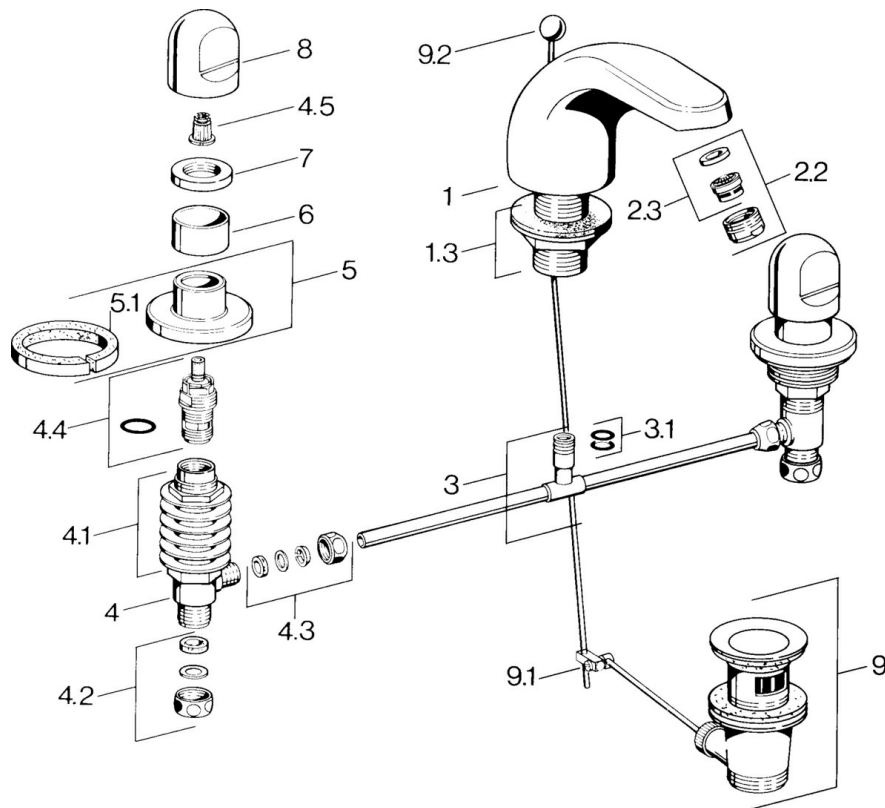

EAN: 4015474639911  
[static.hansa.com/0290210593](http://static.hansa.com/0290210593)

- Waschtisch
- Zweigriff
- Standmontage
- Feststehender Auslauf

### Technische Eigenschaften

Warmwasserversorgung	max. +80°C
Arbeitsdruck	0.5-10 bar
Werkstoff	Messing

## Ersatzteile

### SP02902105

	Name	Art.-Nr.
1.3	Befestigungsmutter-Set	59910705
2.2	Luftsprudler, M24x1 STD HC A	59902366
2.2	Luftsprudler, M24x1 A Weiss Ausgelaufen	59905419
2.2	Luftsprudler, M24x1 STD CC A Edelmessing Ausgelaufen	59906580
2.3	Luftsprudler, M22/24 A	59902081
3	T-Stück	59910687
3.1	O-Ring, d 11x2 Ausgelaufen	59910686
4.2	Dichtungskit Ausgelaufen	59910707
4.3	Klemmverschraubung	59905061
4.4	Oberteil, G1/2	59905114
4.5	Adapter Weiss	59910235
5	Rosette Ausgelaufen	59910200
7	Scheibe, M24x1.5	59910159
8	Griff	59910363
9	Ablaufgarnitur	59904620
9	Ablaufgarnitur Edelmessing Ausgelaufen	59906734
9.1	Gelenkstück	59904624
9.2	Zugstange mit Knopf	59906423