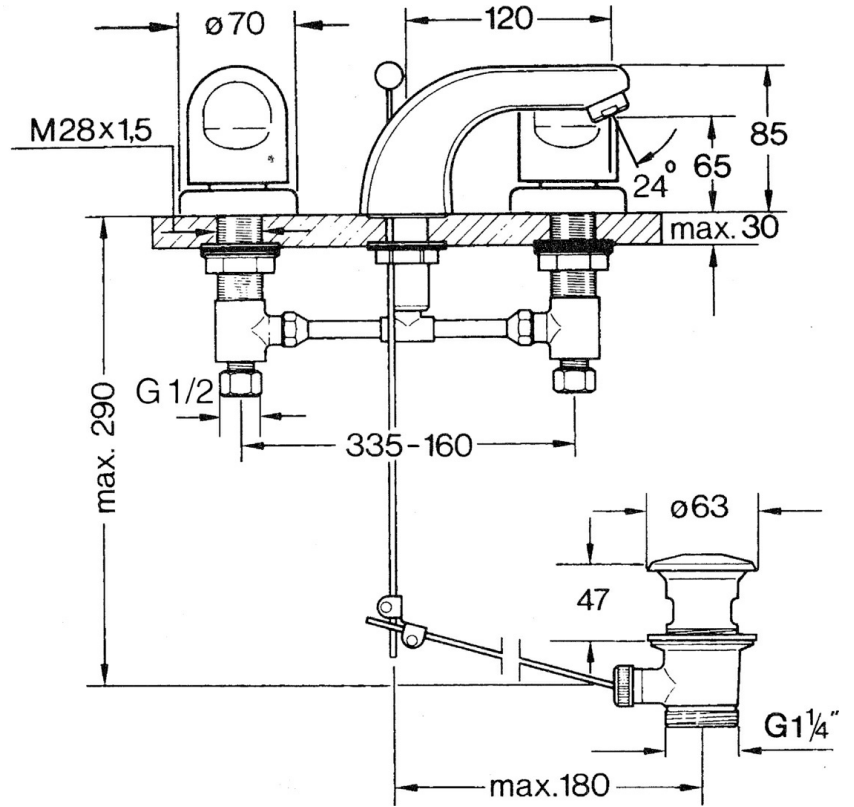

EAN: 4015474639911  
[static.hansa.com/0290210593](http://static.hansa.com/0290210593)

- Waschtisch
- Zweigriff
- Standmontage
- Feststehender Auslauf

## Technische Daten

### Technische Eigenschaften

Warmwasserversorgung	max. +80°C
Arbeitsdruck	0.5-10 bar
Werkstoff	Messing

### SP02902105

	Name	Art.-Nr.
1.3	Befestigungsmutter-Set	59910705
2.2	Luftsprudler, M24x1 STD HC A	59902366
2.2	Luftsprudler, M24x1 A Weiss Ausgelaufen	59905419
2.2	Luftsprudler, M24x1 STD CC A Edelmessing Ausgelaufen	59906580
2.3	Luftsprudler, M22/24 A	59902081
3	T-Stück	59910687
3.1	O-Ring, d 11x2 Ausgelaufen	59910686
4.2	Dichtungskit Ausgelaufen	59910707
4.3	Klemmverschraubung	59905061
4.4	Oberteil, G1/2	59905114
4.5	Adapter Weiss	59910235
5	Rosette Ausgelaufen	59910200
7	Scheibe, M24x1.5	59910159
8	Griff	59910363
9	Ablaufgarnitur	59904620
9	Ablaufgarnitur Edelmessing Ausgelaufen	59906734
9.1	Gelenkstück	59904624
9.2	Zugstange mit Knopf	59906423