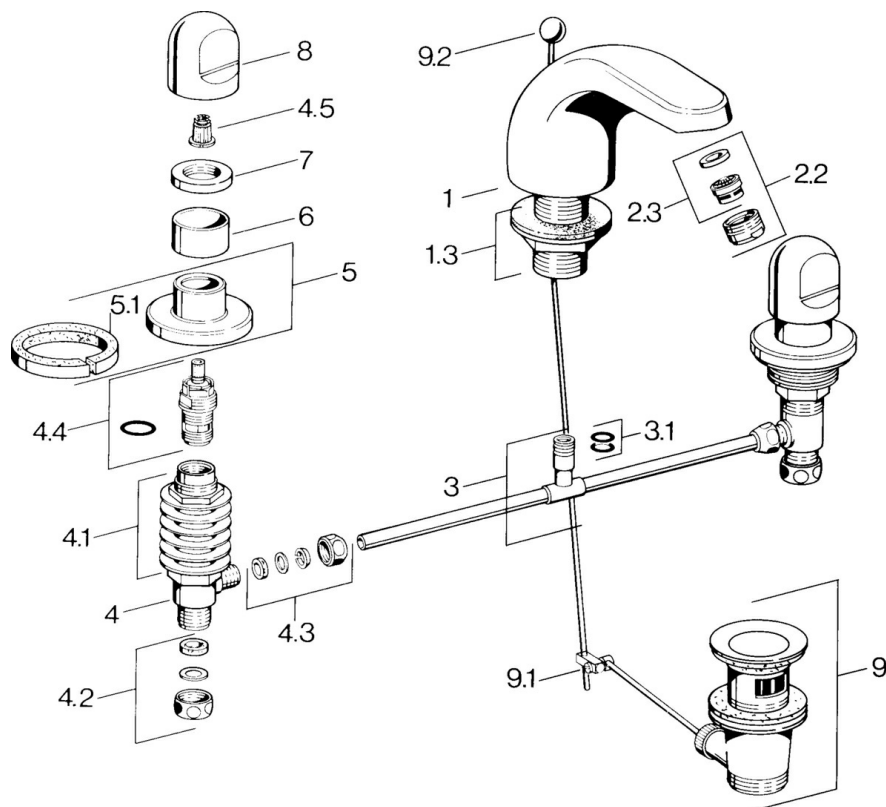

EAN: 4015474639904
static.hansa.com/0290210592

- Umývadlo
- Dve ovládacie páky
- Stojanková
- Pevné výtokové rameno

Technické údaje

Technické vlastnosti

Dodávka teplej vody	max. +80°C
Pracovný tlak	0.5-10 bar
Materiál	Mosadz

Náhradné diely

SP02902105

	Názov	Kód
1.3	Upevňovacie časti	59910705
2.2	Aerator, M24x1 STD HC A	59902366
2.2	Aerator, M24x1 A Biela Ukončené	59905419
2.2	Aerator, M24x1 STD CC A Ušľachtilá mosadz Ukončené	59906580
2.3	Aerator, M22/24 A	59902081
3		59910687
3.1	O-krúžok, d 11x2 Ukončené	59910686
4.2	Tesnenie sada Ukončené	59910707
4.3	Cramping connector	59905061
4.4	Sedlo, G1/2	59905114
4.5	Adaptér Biela	59910235
5	Kryt príruby Ukončené	59910200
7	, M24x1.5	59910159
8	Rukovät	59910363
9	Vypúšťací ventil umývadla	59904620
9	Vypúšťací ventil umývadla Ušľachtilá mosadz Ukončené	59906734
9.1	Spojovací diel tiahla	59904624
9.2	Ovládacie tiahlo	59906423