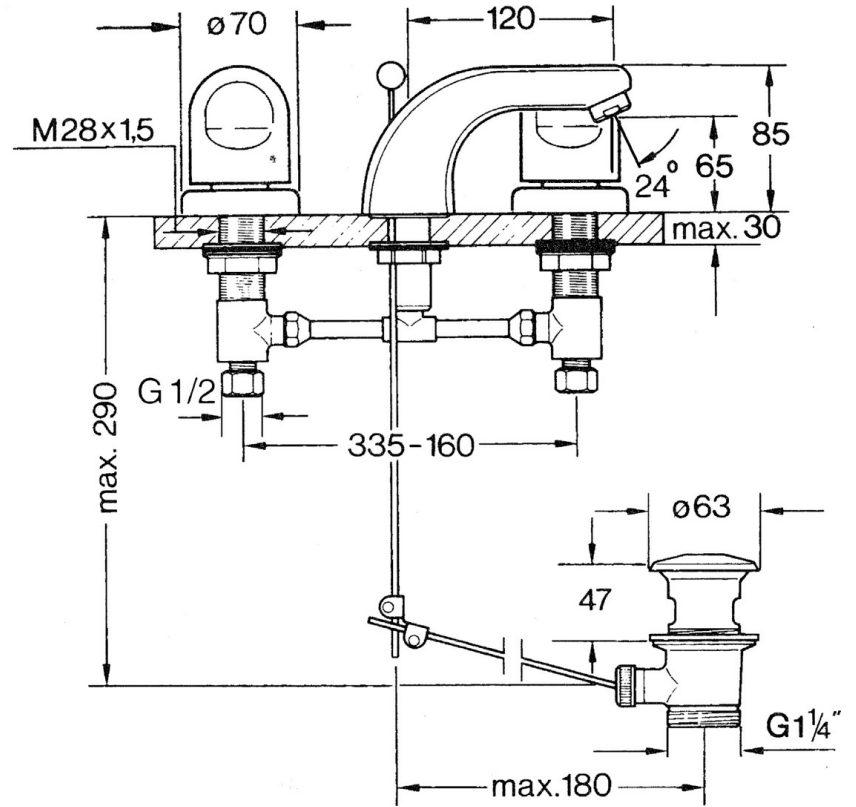

EAN: 4015474639904
static.hansa.com/0290210592

- Umývadlo
- Dve ovládacie páky
- Stojanková
- Pevné výtokové rameno

Technické údaje

Technické vlastnosti

Dodávka teplej vody	max. +80°C
Pracovný tlak	0.5-10 bar
Materiál	Mosadz

Náhradné diely

SP02902105

	Názov	Kód
1.3	Upevňovacie časti	59910705
2.2	Aerator, M24x1 STD HC A	59902366
2.2	Aerator, M24x1 A Biela Ukončené	59905419
2.2	Aerator, M24x1 STD CC A Ušľachtilá mosadz Ukončené	59906580
2.3	Aerator, M22/24 A	59902081
3		59910687
3.1	O-krúžok, d 11x2 Ukončené	59910686
4.2	Tesnenie sada Ukončené	59910707
4.3	Cramping connector	59905061
4.4	Sedlo, G1/2	59905114
4.5	Adaptér Biela	59910235
5	Kryt príruby Ukončené	59910200
7	, M24x1.5	59910159
8	Rukovät	59910363
9	Vypúšťací ventil umývadla	59904620
9	Vypúšťací ventil umývadla Ušľachtilá mosadz Ukončené	59906734
9.1	Spojovací diel tiahla	59904624
9.2	Ovládacie tiahlo	59906423