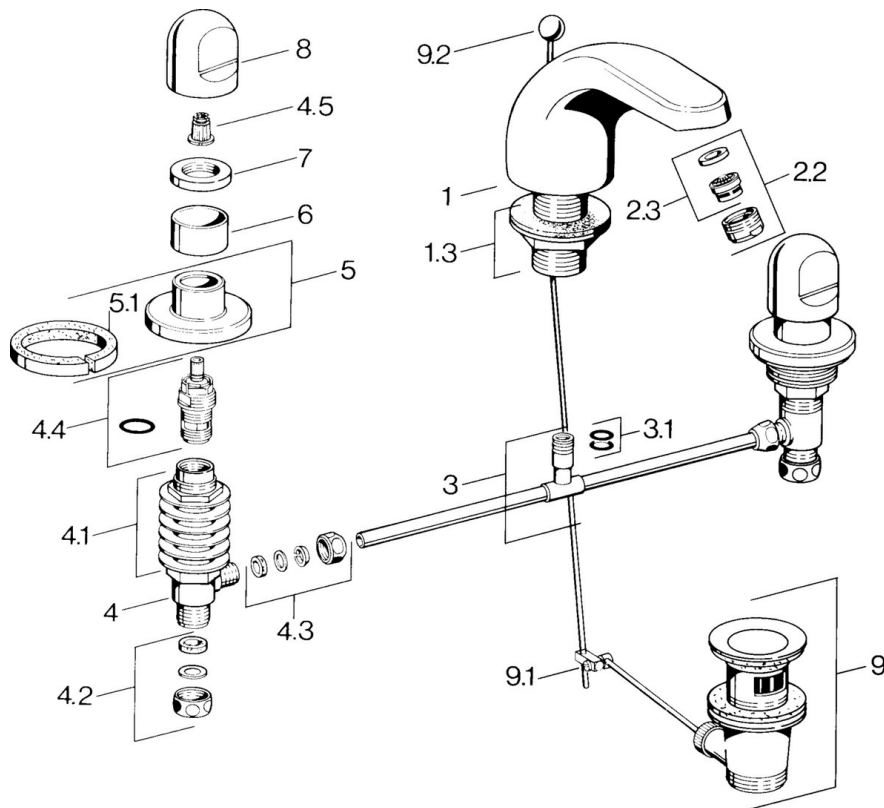

EAN: 4015474639904
static.hansa.com/0290210592

- Wastafel
- Tweegreeps
- Wastafelmontage
- Vaste uitloop

Technische gegevens

Technische eigenschappen

Warmwatertoevoer	max. +80°C
Werkdruk	0.5-10 bar
Materiaal	brass

Reserveonderdelen

SP02902105

	Naam	Code
1.3	Bevestigingskit Chroom	59910705
2.2	Mousseur, M24x1 STD HC A Chroom	59902366
2.2	Mousseur, M24x1 A Wit Stopgezet	59905419
2.2	Mousseur, M24x1 STD CC A Edelmessing Stopgezet	59906580
2.3	Mousseur, M22/24 A	59902081
3		59910687
3.1	O-ring, d 11x2 Stopgezet	59910686
4.2	Dichting Stopgezet	59910707
4.3	Cramping connector	59905061
4.4	Binnenwerk, G1/2	59905114
4.5	Adapter Wit	59910235
5	Afdekplaat Chroom Stopgezet	59910200
7	, M24x1.5	59910159
8	Hendel Chroom	59910363
9	Wastegarnituur Chroom	59904620
9	Wastegarnituur Edelmessing Stopgezet	59906734
9.1	Gewrichtstuk	59904624
9.2	Trekstang Chroom	59906423