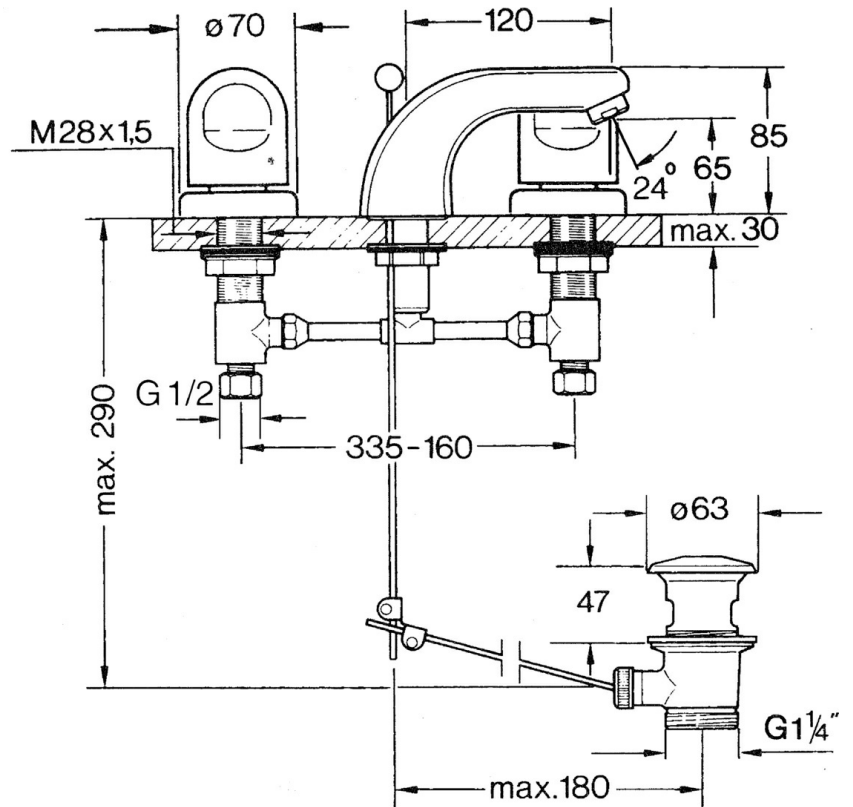

EAN: 4015474639904
static.hansa.com/0290210592

- Wastafel
- Tweegreeps
- Wastafelmontage
- Vaste uitloop

Technische gegevens

Technische eigenschappen

Warmwatertoevoer	max. +80°C
Werkdruk	0.5-10 bar
Materiaal	brass

Reserveonderdelen

SP02902105

	Naam	Code
1.3	Bevestigingskit Chroom	59910705
2.2	Mousseur, M24x1 STD HC A Chroom	59902366
2.2	Mousseur, M24x1 A Wit Stopgezet	59905419
2.2	Mousseur, M24x1 STD CC A Edelmessing Stopgezet	59906580
2.3	Mousseur, M22/24 A	59902081
3		59910687
3.1	O-ring, d 11x2 Stopgezet	59910686
4.2	Dichting Stopgezet	59910707
4.3	Cramping connector	59905061
4.4	Binnenwerk, G1/2	59905114
4.5	Adapter Wit	59910235
5	Afdekplaat Chroom Stopgezet	59910200
7	, M24x1.5	59910159
8	Hendel Chroom	59910363
9	Wastegarnituur Chroom	59904620
9	Wastegarnituur Edelmessing Stopgezet	59906734
9.1	Gewrichtstuk	59904624
9.2	Trekstang Chroom	59906423