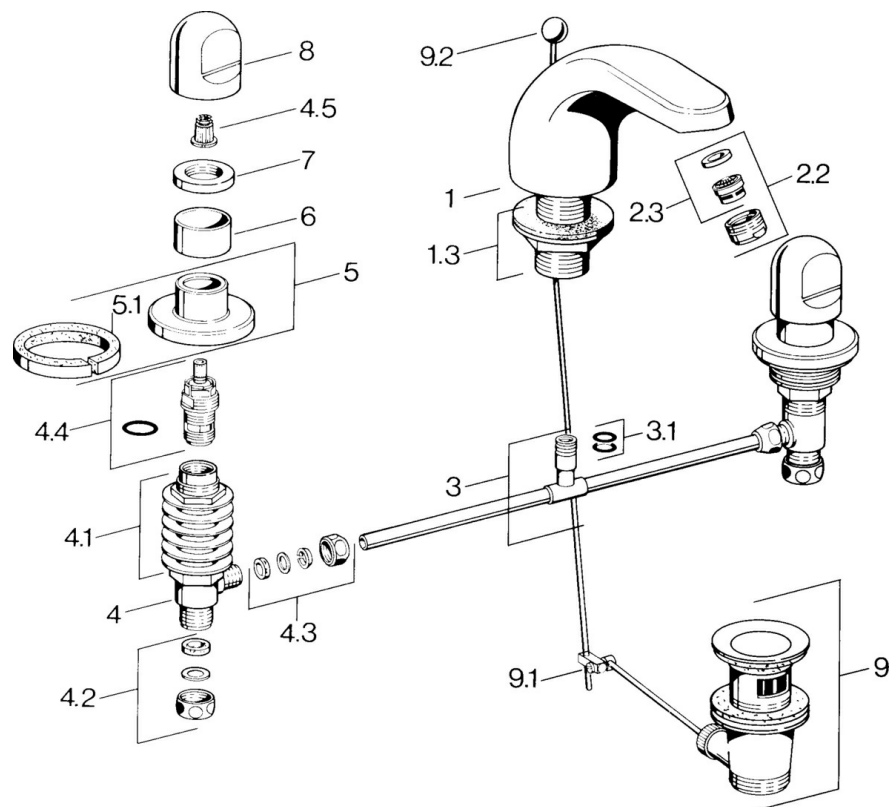

EAN: 4015474639904  
[static.hansa.com/0290210592](http://static.hansa.com/0290210592)

- Lavabo
- A due maniglie
- Montaggio d'appoggio
- Bocca fissa

### Caratteristiche tecniche

Fornitura di acqua calda	max. +80°C
Pressione di esercizio	0.5-10 bar
Materiale	Ottone

## Parti di ricambio

### SP02902105

	Nome	Codice
1.3	Kit dadi di fissaggio Cromo	59910705
2.2	Aereatore, M24x1 STD HC A Cromo	59902366
2.2	Aereatore, M24x1 A Bianco Fuori produzione	59905419
2.2	Aereatore, M24x1 STD CC A Ottone lucido Fuori produzione	59906580
2.3	Aereatore, M22/24 A	59902081
3		59910687
3.1	O-ring, d 11x2 Fuori produzione	59910686
4.2	Kit di guarnizione Fuori produzione	59910707
4.3	Cramping connector	59905061
4.4	Vitone, G1/2	59905114
4.5	Adapter Bianco	59910235
5	Piastra Cromo Fuori produzione	59910200
7	, M24x1.5	59910159
8	Maniglia Cromo	59910363
9	Scarico a saltarello Cromo	59904620
9	Scarico a saltarello Ottone lucido Fuori produzione	59906734
9.1	Snodo	59904624
9.2	Asta saltarello Cromo	59906423