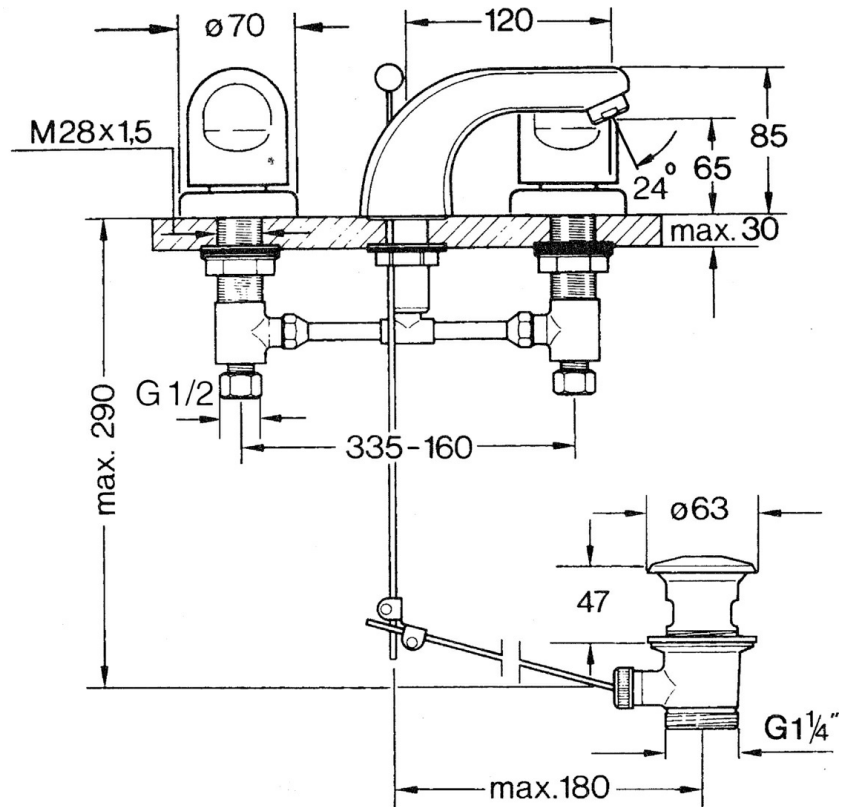

EAN: 4015474639904  
[static.hansa.com/0290210592](http://static.hansa.com/0290210592)

- Lavabo
- A due maniglie
- Montaggio d'appoggio
- Bocca fissa

## Dati tecnici

### Caratteristiche tecniche

Fornitura di acqua calda	max. +80°C
Pressione di esercizio	0.5-10 bar
Materiale	Ottone

### SP02902105

	Nome	Codice
1.3	Kit dadi di fissaggio Cromo	59910705
2.2	Aereatore, M24x1 STD HC A Cromo	59902366
2.2	Aereatore, M24x1 A Bianco Fuori produzione	59905419
2.2	Aereatore, M24x1 STD CC A Ottone lucido Fuori produzione	59906580
2.3	Aereatore, M22/24 A	59902081
3		59910687
3.1	O-ring, d 11x2 Fuori produzione	59910686
4.2	Kit di guarnizione Fuori produzione	59910707
4.3	Cramping connector	59905061
4.4	Vitone, G1/2	59905114
4.5	Adapter Bianco	59910235
5	Piastra Cromo Fuori produzione	59910200
7	, M24x1.5	59910159
8	Maniglia Cromo	59910363
9	Scarico a saltarello Cromo	59904620
9	Scarico a saltarello Ottone lucido Fuori produzione	59906734
9.1	Snodo	59904624
9.2	Asta saltarello Cromo	59906423