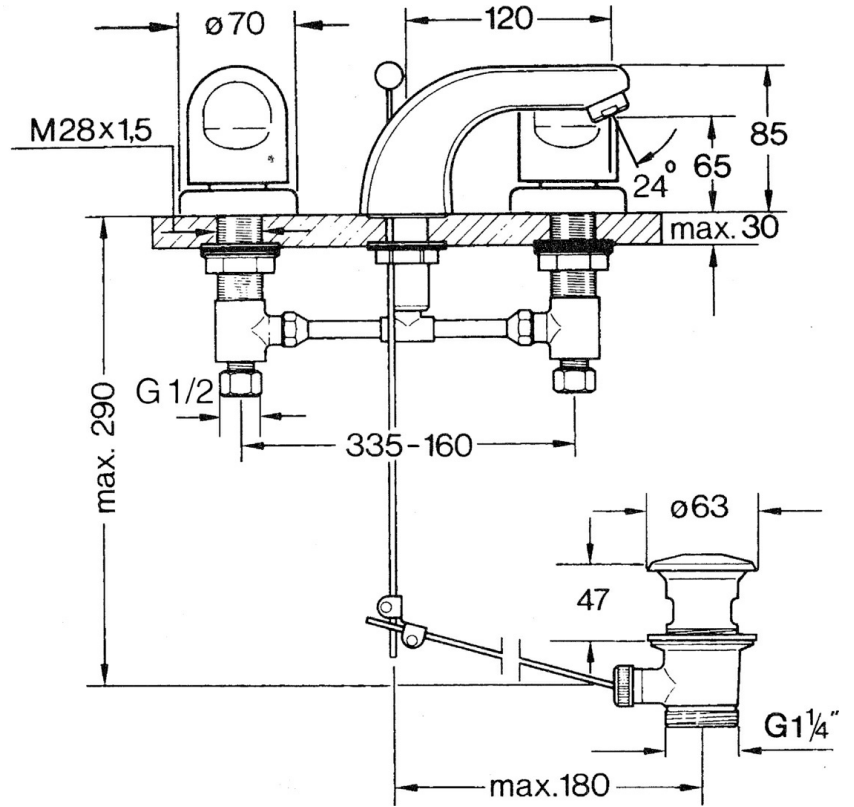

EAN: 4015474639904
static.hansa.com/0290210592

- Lavabo
- Montage sur plaque
- Double poignée
- Bec fixe

Caractéristiques techniques

Caractéristiques techniques

Alimentation en eau chaude	max. +80°C
Pression de service	0.5-10 bar
Matériau	brass

Pièces de rechange

SP02902105

	Nom	Code
1.3	Kit pour nipple	59910705
2.2	Aérateur, M24x1 STD HC A	59902366
2.2	Aérateur, M24x1 A Blanc Arrêté	59905419
2.2	Aérateur, M24x1 STD CC A Laiton Arrêté	59906580
2.3	Aérateur, M22/24 A	59902081
3	T-connector	59910687
3.1	Joint, d 11x2 Arrêté	59910686
4.2	Set de fixation pour bec Arrêté	59910707
4.3	Cramping connector	59905061
4.4	Tête, G1/2	59905114
4.5	Adaptateur Blanc	59910235
5	Rosaces Arrêté	59910200
7	, M24x1.5	59910159
8	Levier	59910363
9	Vidage	59904620
9	Vidage Laiton Arrêté	59906734
9.1	Joint	59904624
9.2	Tirette de vidage	59906423