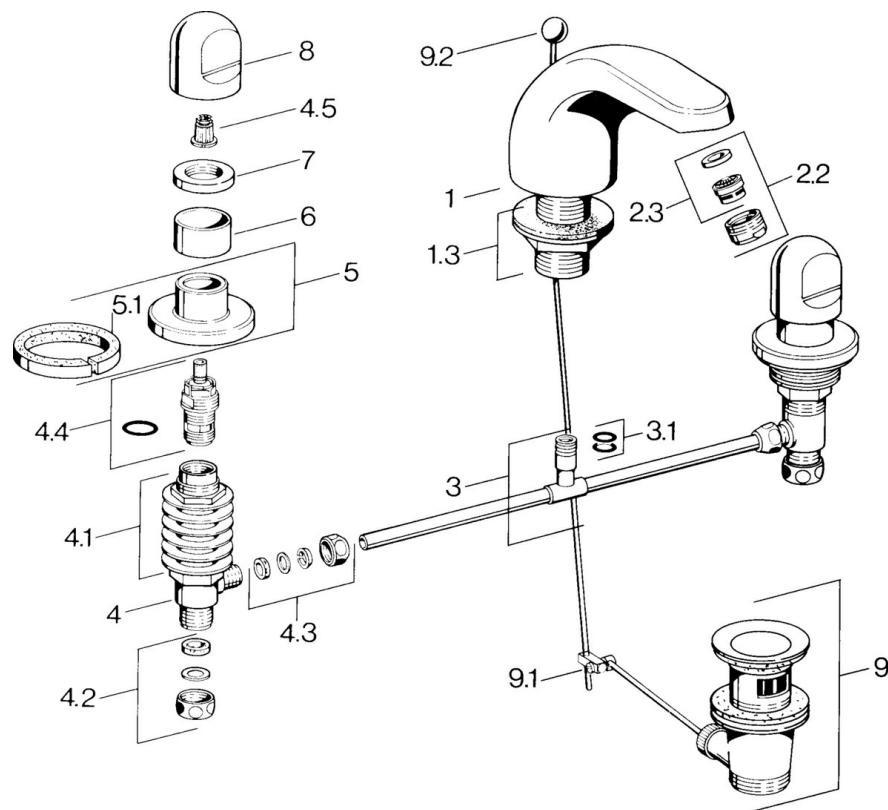

EAN: 4015474639904
static.hansa.com/0290210592

- Lavabo
- Montage sur plaque
- Double poignée
- Bec fixe

Caractéristiques techniques

Caractéristiques techniques

Alimentation en eau chaude	max. +80°C
Pression de service	0.5-10 bar
Matériau	brass

Pièces de rechange

SP02902105

	Nom	Code
1.3	Kit pour nipple	59910705
2.2	Aérateur, M24x1 STD HC A	59902366
2.2	Aérateur, M24x1 A Blanc Arrêté	59905419
2.2	Aérateur, M24x1 STD CC A Laiton Arrêté	59906580
2.3	Aérateur, M22/24 A	59902081
3	T-connector	59910687
3.1	Joint, d 11x2 Arrêté	59910686
4.2	Set de fixation pour bec Arrêté	59910707
4.3	Cramping connector	59905061
4.4	Tête, G1/2	59905114
4.5	Adaptateur Blanc	59910235
5	Rosaces Arrêté	59910200
7	, M24x1.5	59910159
8	Levier	59910363
9	Vidage	59904620
9	Vidage Laiton Arrêté	59906734
9.1	Joint	59904624
9.2	Tirette de vidage	59906423