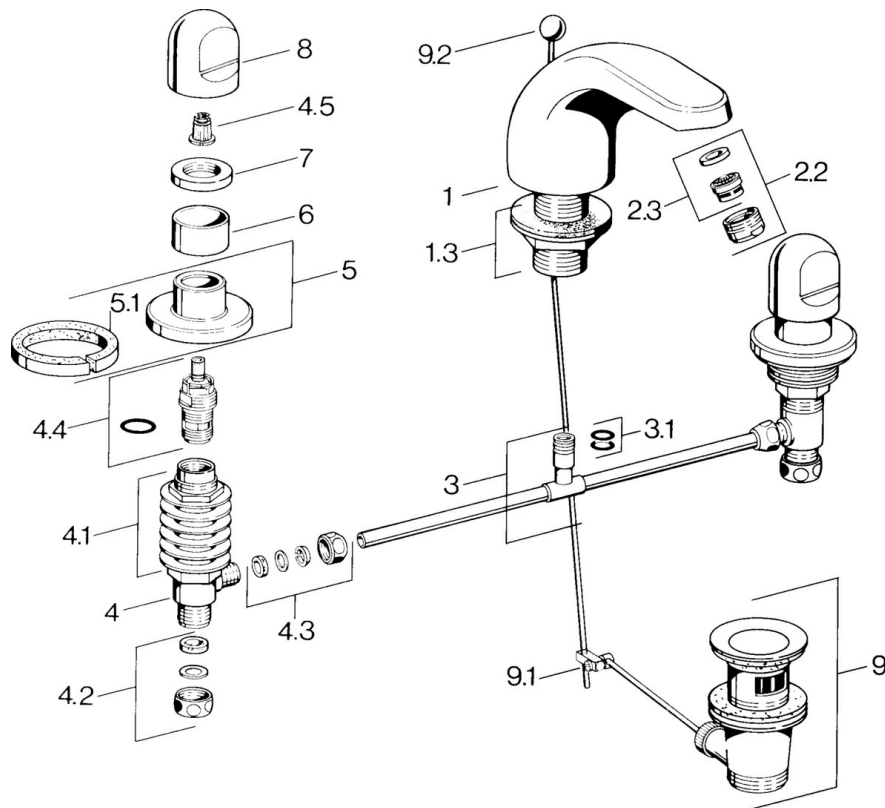

EAN: 4015474639904  
[static.hansa.com/0290210592](http://static.hansa.com/0290210592)

- Waschtisch
- Zweigriff
- Standmontage
- Feststehender Auslauf

### Technische Eigenschaften

Warmwasserversorgung	max. +80°C
Arbeitsdruck	0.5-10 bar
Werkstoff	Messing

## Ersatzteile

### SP02902105

	Name	Art.-Nr.
1.3	Befestigungsmutter-Set	59910705
2.2	Luftsprudler, M24x1 STD HC A	59902366
2.2	Luftsprudler, M24x1 A Weiss Ausgelaufen	59905419
2.2	Luftsprudler, M24x1 STD CC A Edelmessing Ausgelaufen	59906580
2.3	Luftsprudler, M22/24 A	59902081
3	T-Stück	59910687
3.1	O-Ring, d 11x2 Ausgelaufen	59910686
4.2	Dichtungskit Ausgelaufen	59910707
4.3	Klemmverschraubung	59905061
4.4	Oberteil, G1/2	59905114
4.5	Adapter Weiss	59910235
5	Rosette Ausgelaufen	59910200
7	Scheibe, M24x1.5	59910159
8	Griff	59910363
9	Ablaufgarnitur	59904620
9	Ablaufgarnitur Edelmessing Ausgelaufen	59906734
9.1	Gelenkstück	59904624
9.2	Zugstange mit Knopf	59906423