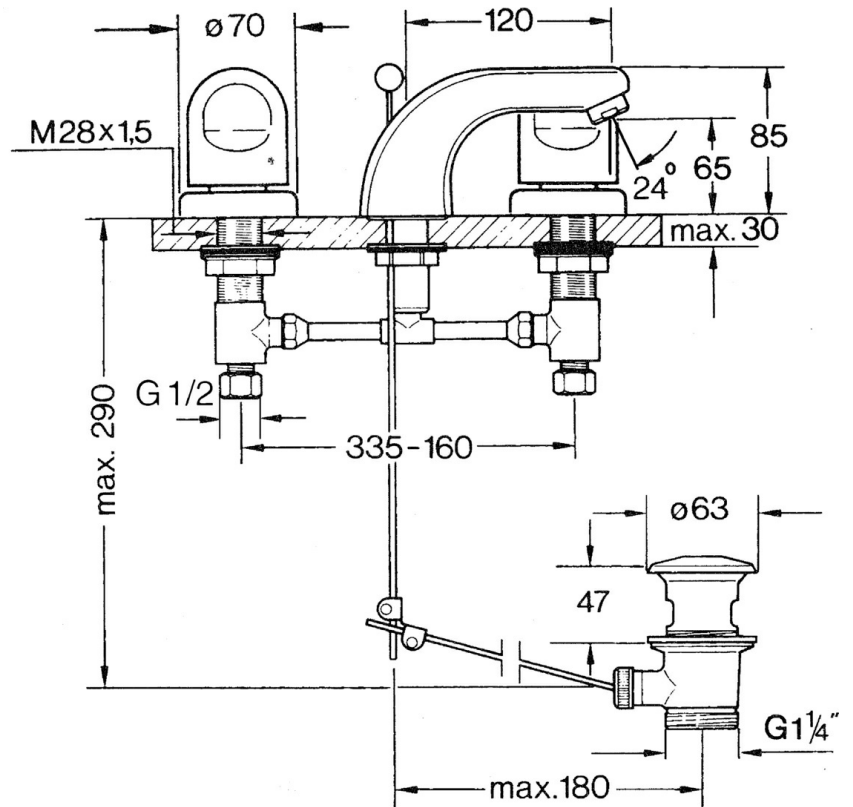

EAN: 4015474639904  
[static.hansa.com/0290210592](http://static.hansa.com/0290210592)

- Waschtisch
- Zweigriff
- Standmontage
- Feststehender Auslauf

## Technische Daten

### Technische Eigenschaften

Warmwasserversorgung	max. +80°C
Arbeitsdruck	0.5-10 bar
Werkstoff	Messing

### SP02902105

	Name	Art.-Nr.
1.3	Befestigungsmutter-Set	59910705
2.2	Luftsprudler, M24x1 STD HC A	59902366
2.2	Luftsprudler, M24x1 A Weiss Ausgelaufen	59905419
2.2	Luftsprudler, M24x1 STD CC A Edelmessing Ausgelaufen	59906580
2.3	Luftsprudler, M22/24 A	59902081
3	T-Stück	59910687
3.1	O-Ring, d 11x2 Ausgelaufen	59910686
4.2	Dichtungskit Ausgelaufen	59910707
4.3	Klemmverschraubung	59905061
4.4	Oberteil, G1/2	59905114
4.5	Adapter Weiss	59910235
5	Rosette Ausgelaufen	59910200
7	Scheibe, M24x1.5	59910159
8	Griff	59910363
9	Ablaufgarnitur	59904620
9	Ablaufgarnitur Edelmessing Ausgelaufen	59906734
9.1	Gelenkstück	59904624
9.2	Zugstange mit Knopf	59906423