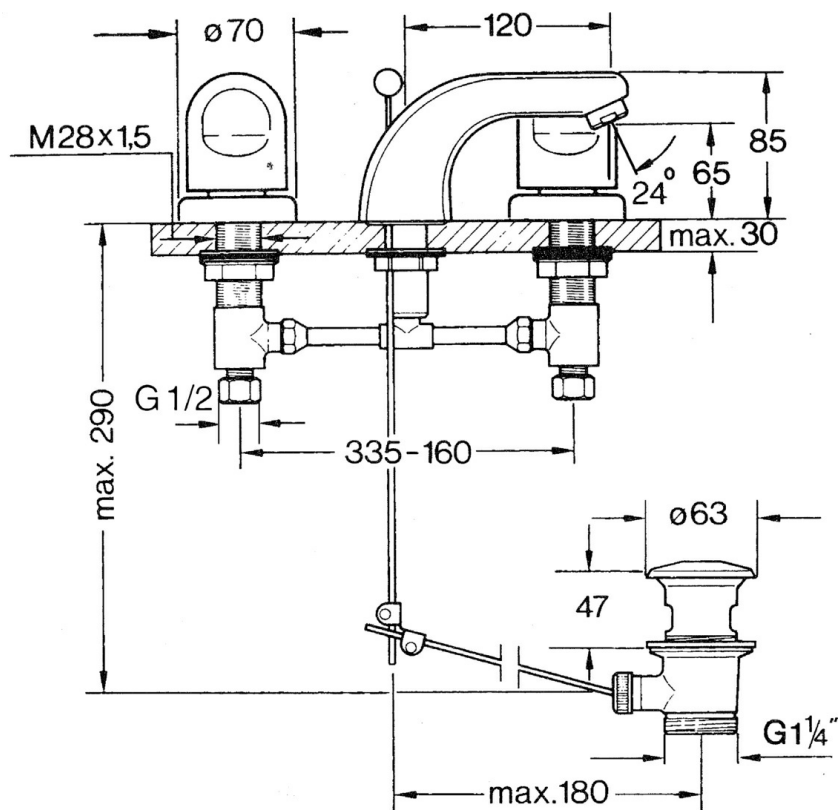

EAN: 4015474639898
static.hansa.com/0290210586

- Umývadlo
- Dve ovládacie páky
- Stojanková
- Pevné výtokové rameno

Technické údaje

Technické vlastnosti

Dodávka teplej vody	max. +80°C
Pracovný tlak	0.5-10 bar
Materiál	Mosadz