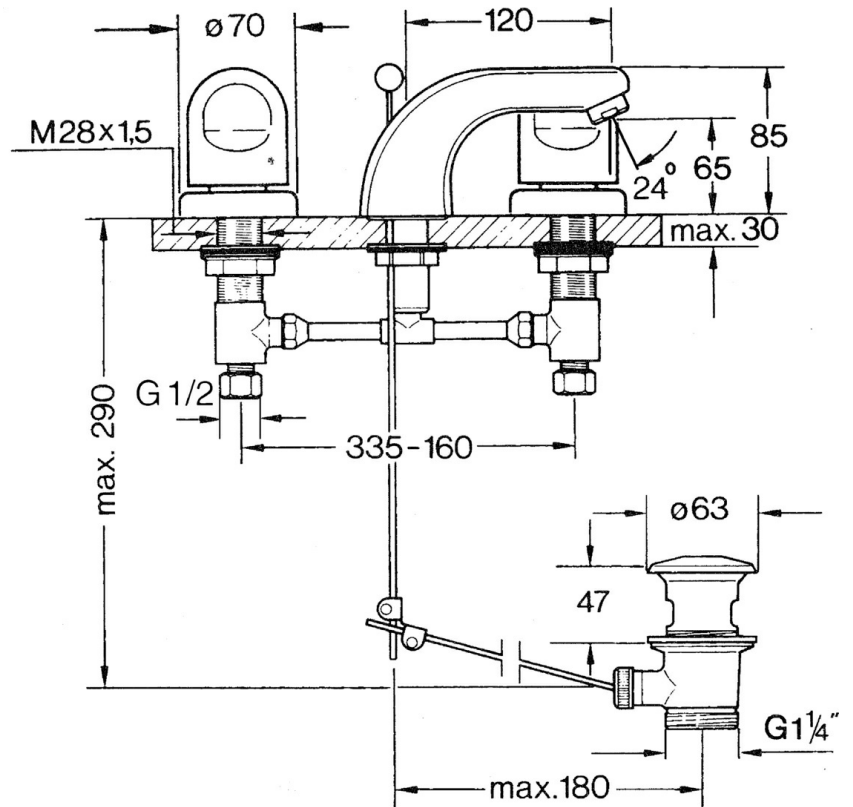

EAN: 4015474639898  
[static.hansa.com/0290210586](http://static.hansa.com/0290210586)

- Wastafel
- Tweegreeps
- Wastafelmontage
- Vaste uitloop

## Technische gegevens

### Technische eigenschappen

Warmwatertoevoer	max. +80°C
Werkdruk	0.5-10 bar
Materiaal	brass