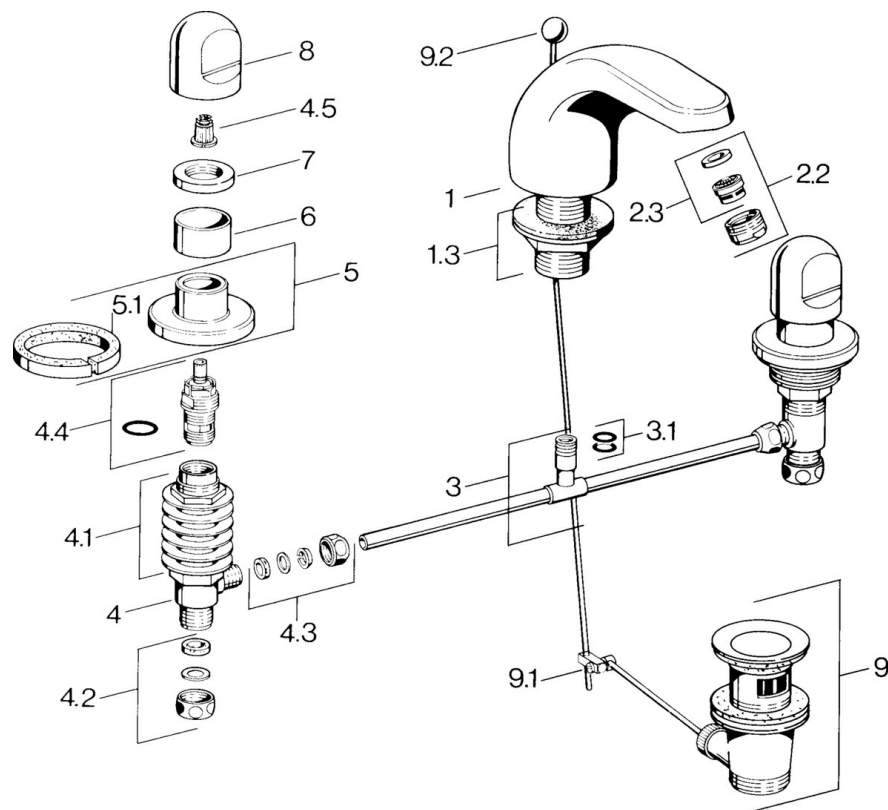

EAN: 4015474639898
static.hansa.com/0290210586

- Lavabo
- A due maniglie
- Montaggio d'appoggio
- Bocca fissa

Dati tecnici

Caratteristiche tecniche

Fornitura di acqua calda	max. +80°C
Pressione di esercizio	0.5-10 bar
Materiale	Ottone

Parti di ricambio

SP02902105

	Nome	Codice
1.3	Kit dadi di fissaggio Cromo	59910705
2.2	Aeratore, M24x1 STD HC A Cromo	59902366
2.2	Aeratore, M24x1 A Bianco Fuori produzione	59905419
2.2	Aeratore, M24x1 STD CC A Ottone lucido Fuori produzione	59906580
2.3	Aeratore, M22/24 A	59902081
3		59910687
3.1	O-ring, d 11x2 Fuori produzione	59910686
4.2	Kit di guarnizione Fuori produzione	59910707
4.3	Cramping connector	59905061
4.4	Vitone, G1/2	59905114
4.5	Adapter Bianco	59910235
5	Piastra Cromo Fuori produzione	59910200
7	, M24x1.5	59910159
8	Maniglia Cromo	59910363
9	Scarico a saltarello Cromo	59904620
9	Scarico a saltarello Ottone lucido Fuori produzione	59906734
9.1	Snodo	59904624
9.2	Asta saltarello Cromo	59906423