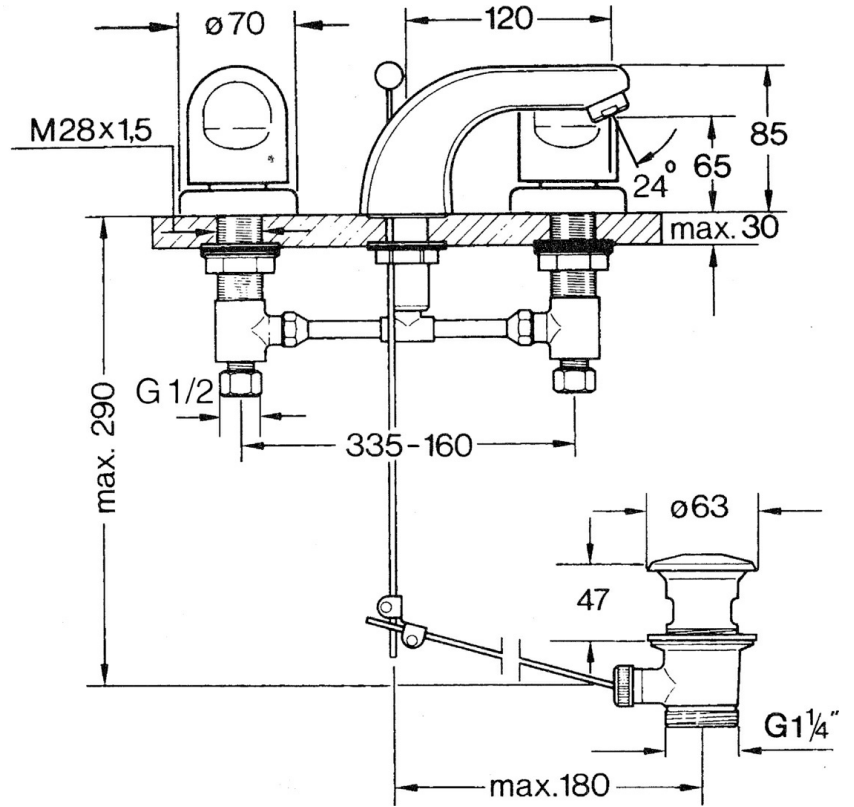

EAN: 4015474639898
static.hansa.com/0290210586

- Lavabo
- A due maniglie
- Montaggio d'appoggio
- Bocca fissa

Dati tecnici

Caratteristiche tecniche

Fornitura di acqua calda	max. +80°C
Pressione di esercizio	0.5-10 bar
Materiale	Ottone

Parti di ricambio

SP02902105

	Nome	Codice
1.3	Kit dadi di fissaggio Cromo	59910705
2.2	Aeratore, M24x1 STD HC A Cromo	59902366
2.2	Aeratore, M24x1 A Bianco Fuori produzione	59905419
2.2	Aeratore, M24x1 STD CC A Ottone lucido Fuori produzione	59906580
2.3	Aeratore, M22/24 A	59902081
3		59910687
3.1	O-ring, d 11x2 Fuori produzione	59910686
4.2	Kit di guarnizione Fuori produzione	59910707
4.3	Cramping connector	59905061
4.4	Vitone, G1/2	59905114
4.5	Adapter Bianco	59910235
5	Piastra Cromo Fuori produzione	59910200
7	, M24x1.5	59910159
8	Maniglia Cromo	59910363
9	Scarico a saltarello Cromo	59904620
9	Scarico a saltarello Ottone lucido Fuori produzione	59906734
9.1	Snodo	59904624
9.2	Asta saltarello Cromo	59906423