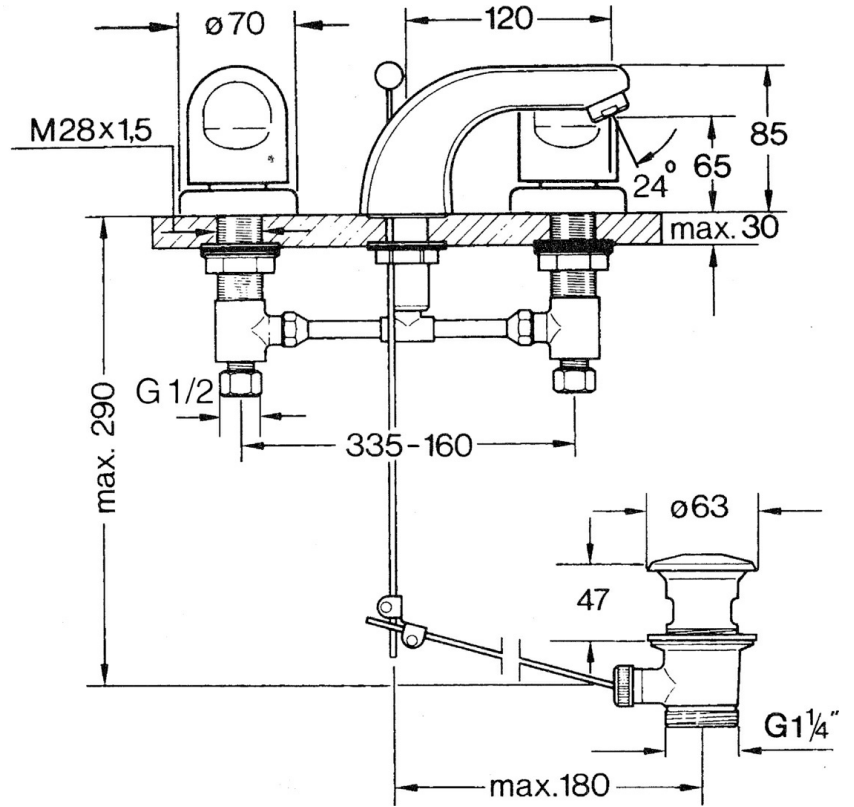

EAN: 4015474639898
static.hansa.com/0290210586

- Lavabo
- Montage sur plaque
- Double poignée
- Bec fixe

Caractéristiques techniques

Caractéristiques techniques

Alimentation en eau chaude	max. +80°C
Pression de service	0.5-10 bar
Matériau	brass

Pièces de rechange

SP02902105

	Nom	Code
1.3	Kit pour nipple	59910705
2.2	Aérateur, M24x1 STD HC A	59902366
2.2	Aérateur, M24x1 A Blanc Arrêté	59905419
2.2	Aérateur, M24x1 STD CC A Laiton Arrêté	59906580
2.3	Aérateur, M22/24 A	59902081
3	T-connector	59910687
3.1	Joint, d 11x2 Arrêté	59910686
4.2	Set de fixation pour bec Arrêté	59910707
4.3	Cramping connector	59905061
4.4	Tête, G1/2	59905114
4.5	Adaptateur Blanc	59910235
5	Rosaces Arrêté	59910200
7	, M24x1.5	59910159
8	Levier	59910363
9	Vidage	59904620
9	Vidage Laiton Arrêté	59906734
9.1	Joint	59904624
9.2	Tirette de vidage	59906423