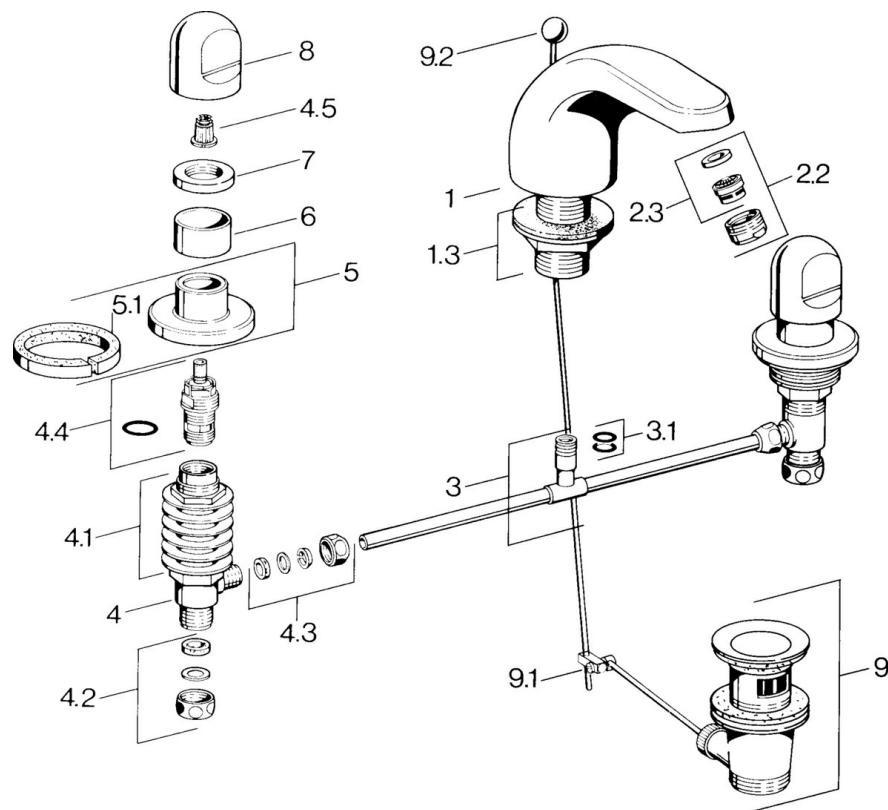

EAN: 4015474639898
static.hansa.com/0290210586

- Lavabo
- Montage sur plaque
- Double poignée
- Bec fixe

Caractéristiques techniques

Caractéristiques techniques

Alimentation en eau chaude	max. +80°C
Pression de service	0.5-10 bar
Matériau	brass

Pièces de rechange

SP02902105

	Nom	Code
1.3	Kit pour nipple	59910705
2.2	Aérateur, M24x1 STD HC A	59902366
2.2	Aérateur, M24x1 A Blanc Arrêté	59905419
2.2	Aérateur, M24x1 STD CC A Laiton Arrêté	59906580
2.3	Aérateur, M22/24 A	59902081
3	T-connector	59910687
3.1	Joint, d 11x2 Arrêté	59910686
4.2	Set de fixation pour bec Arrêté	59910707
4.3	Cramping connector	59905061
4.4	Tête, G1/2	59905114
4.5	Adaptateur Blanc	59910235
5	Rosaces Arrêté	59910200
7	, M24x1.5	59910159
8	Levier	59910363
9	Vidage	59904620
9	Vidage Laiton Arrêté	59906734
9.1	Joint	59904624
9.2	Tirette de vidage	59906423