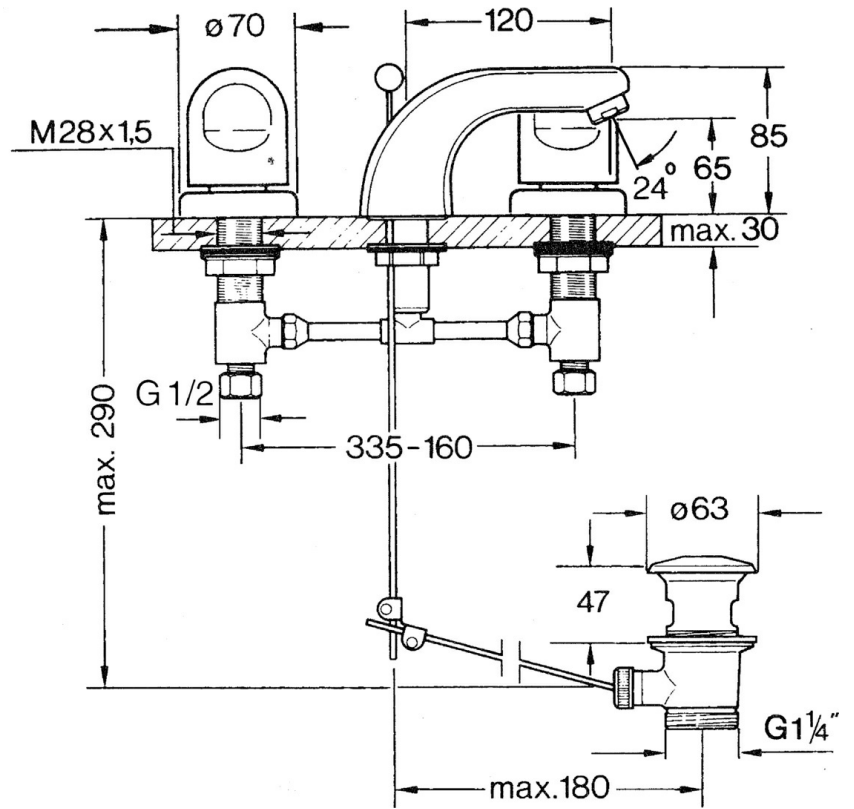

EAN: 4015474639898
static.hansa.com/0290210586

- Waschtisch
- Zweigriff
- Standmontage
- Feststehender Auslauf

Technische Daten

Technische Eigenschaften

Warmwasserversorgung	max. +80°C
Arbeitsdruck	0.5-10 bar
Werkstoff	Messing

Ersatzteile

SP02902105

	Name	Art.-Nr.
1.3	Befestigungsmutter-Set	59910705
2.2	Luftsprudler, M24x1 STD HC A	59902366
2.2	Luftsprudler, M24x1 A Weiss Ausgelaufen	59905419
2.2	Luftsprudler, M24x1 STD CC A Edelmessing Ausgelaufen	59906580
2.3	Luftsprudler, M22/24 A	59902081
3	T-Stück	59910687
3.1	O-Ring, d 11x2 Ausgelaufen	59910686
4.2	Dichtungskit Ausgelaufen	59910707
4.3	Klemmverschraubung	59905061
4.4	Oberteil, G1/2	59905114
4.5	Adapter Weiss	59910235
5	Rosette Ausgelaufen	59910200
7	Scheibe, M24x1.5	59910159
8	Griff	59910363
9	Ablaufgarnitur	59904620
9	Ablaufgarnitur Edelmessing Ausgelaufen	59906734
9.1	Gelenkstück	59904624
9.2	Zugstange mit Knopf	59906423