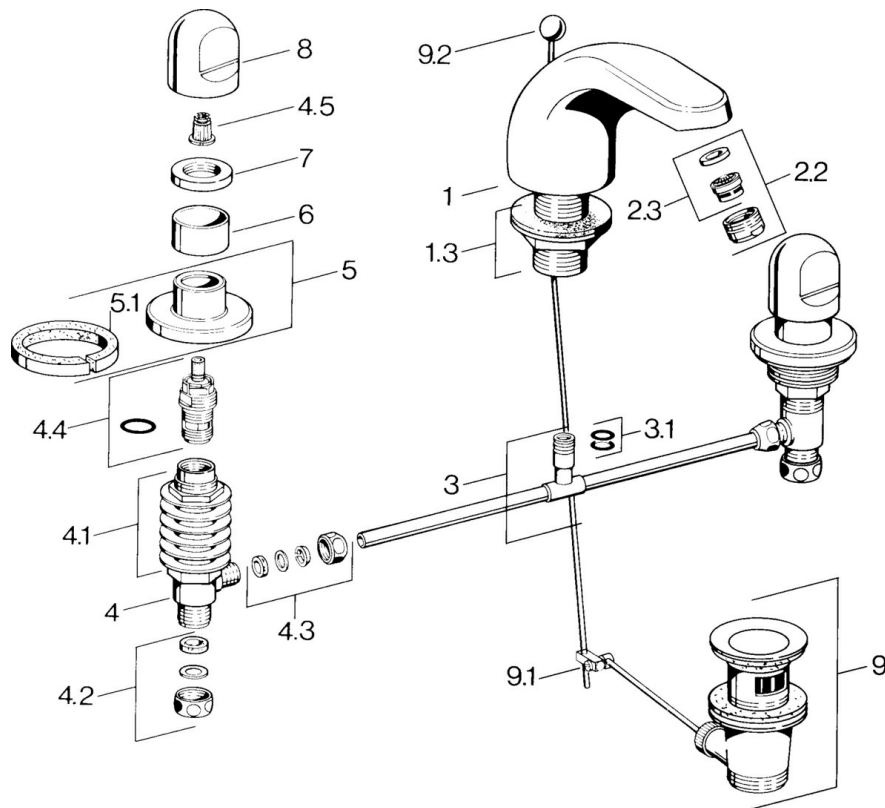

EAN: 4015474639898
static.hansa.com/0290210586

- Waschtisch
- Zweigriff
- Standmontage
- Feststehender Auslauf

Technische Daten

Technische Eigenschaften

Warmwasserversorgung	max. +80°C
Arbeitsdruck	0.5-10 bar
Werkstoff	Messing

Ersatzteile

SP02902105

	Name	Art.-Nr.
1.3	Befestigungsmutter-Set	59910705
2.2	Luftsprudler, M24x1 STD HC A	59902366
2.2	Luftsprudler, M24x1 A Weiss Ausgelaufen	59905419
2.2	Luftsprudler, M24x1 STD CC A Edelmessing Ausgelaufen	59906580
2.3	Luftsprudler, M22/24 A	59902081
3	T-Stück	59910687
3.1	O-Ring, d 11x2 Ausgelaufen	59910686
4.2	Dichtungskit Ausgelaufen	59910707
4.3	Klemmverschraubung	59905061
4.4	Oberteil, G1/2	59905114
4.5	Adapter Weiss	59910235
5	Rosette Ausgelaufen	59910200
7	Scheibe, M24x1.5	59910159
8	Griff	59910363
9	Ablaufgarnitur	59904620
9	Ablaufgarnitur Edelmessing Ausgelaufen	59906734
9.1	Gelenkstück	59904624
9.2	Zugstange mit Knopf	59906423