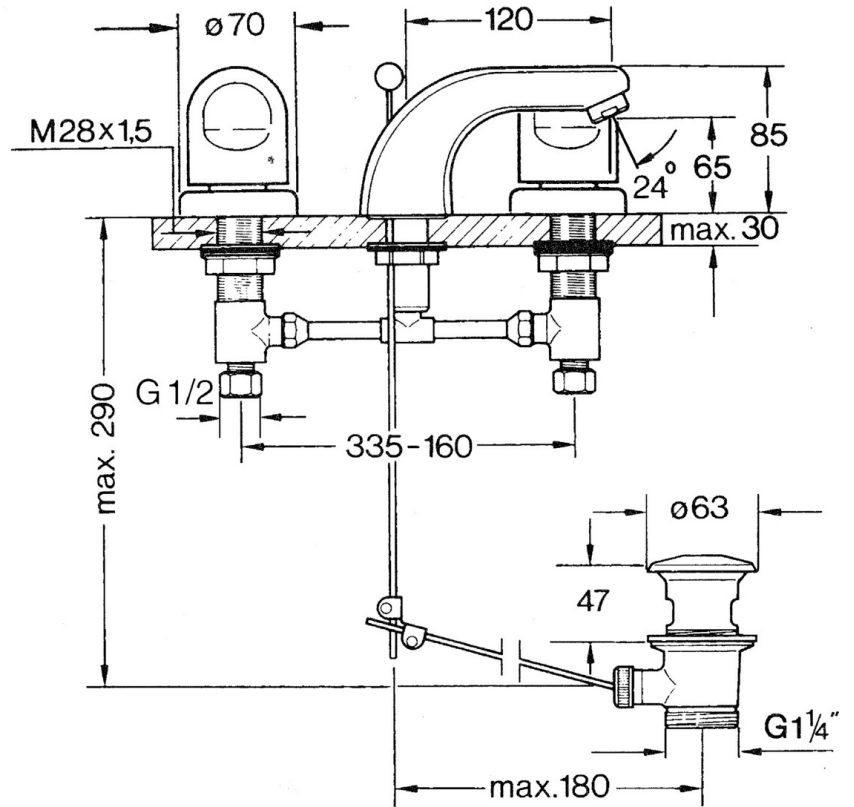

EAN: 4015474643574  
[static.hansa.com/0290210584](http://static.hansa.com/0290210584)

- Umývadlo
- Dve ovládacie páky
- Stojanková
- Čierna
- Pevné výtokové rameno

### Technické vlastnosti

Dodávka teplej vody	<b>max. +80°C</b>
Pracovný tlak	<b>0.5-10 bar</b>
Materiál	<b>Mosadz</b>

### SP02902105

Název	Kód
1.3 Upevňovacie časti	59910705
2.2 Aerator, M24x1 STD HC A	59902366
2.2 Aerator, M24x1 A Biela Ukončené	59905419
2.2 Aerator, M24x1 STD CC A Ušľachtilá mosadz Ukončené	59906580
2.3 Aerator, M22/24 A	59902081
3	59910687
3.1 O-krúžok, d 11x2 Ukončené	59910686
4.2 Tesnenie sada Ukončené	59910707
4.3 Cramping connector	59905061
4.4 Sedlo, G1/2	59905114
4.5 Adaptér Biela	59910235
5 Kryt príruby Ukončené	59910200
7 , M24x1.5	59910159
8 Rukovät	59910363
9 Vypúšťací ventil umývadla	59904620
9 Vypúšťací ventil umývadla Ušľachtilá mosadz Ukončené	59906734
9.1 Spojovací diel tiahla	59904624
9.2 Ovládacie tiahlo	59906423