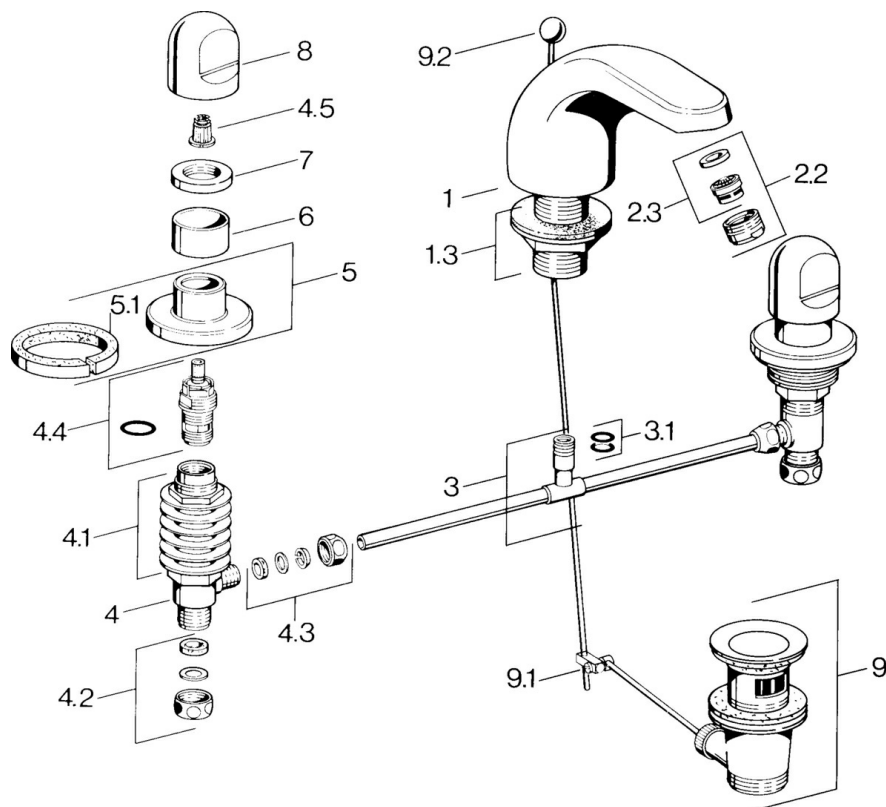

EAN: 4015474643574  
[static.hansa.com/0290210584](http://static.hansa.com/0290210584)

- Umývadlo
- Dve ovládacie páky
- Stojanková
- Čierna
- Pevné výtokové rameno

### Technické vlastnosti

Dodávka teplej vody	<b>max. +80°C</b>
Pracovný tlak	<b>0.5-10 bar</b>
Materiál	<b>Mosadz</b>

### SP02902105

Název	Kód
1.3 Upevňovacie časti	59910705
2.2 Aerator, M24x1 STD HC A	59902366
2.2 Aerator, M24x1 A Biela Ukončené	59905419
2.2 Aerator, M24x1 STD CC A Ušľachtilá mosadz Ukončené	59906580
2.3 Aerator, M22/24 A	59902081
3	59910687
3.1 O-krúžok, d 11x2 Ukončené	59910686
4.2 Tesnenie sada Ukončené	59910707
4.3 Cramping connector	59905061
4.4 Sedlo, G1/2	59905114
4.5 Adaptér Biela	59910235
5 Kryt príruby Ukončené	59910200
7 , M24x1.5	59910159
8 Rukovät	59910363
9 Vypúšťací ventil umývadla	59904620
9 Vypúšťací ventil umývadla Ušľachtilá mosadz Ukončené	59906734
9.1 Spojovací diel tiahla	59904624
9.2 Ovládacie tiahlo	59906423