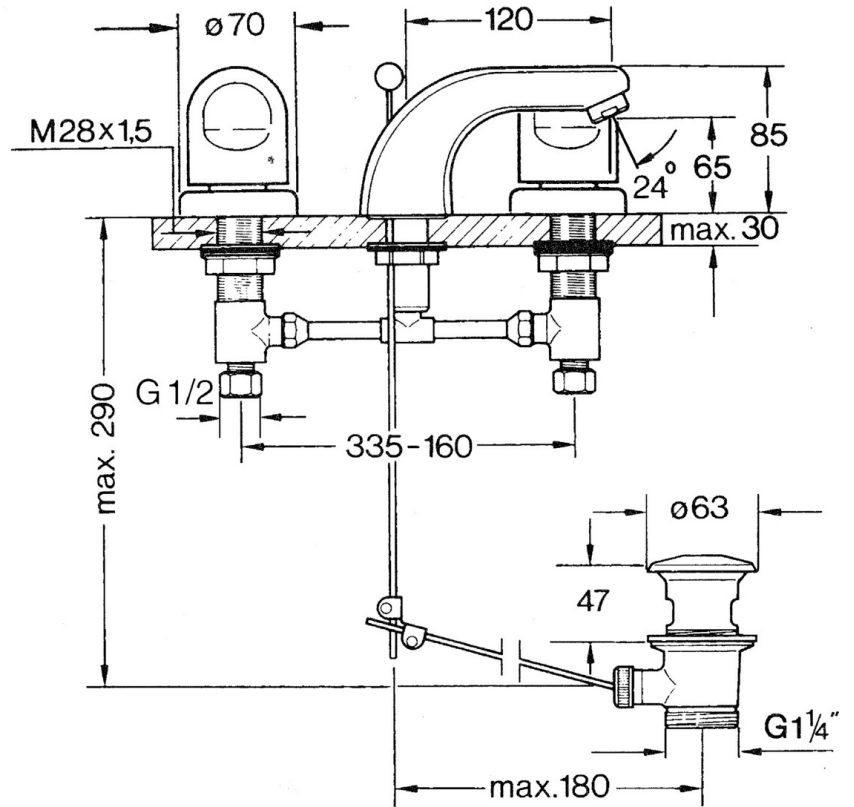

EAN: 4015474643574  
[static.hansa.com/0290210584](http://static.hansa.com/0290210584)

- Wastafel
- Tweegreeps
- Wastafelmontage
- Zwart
- Vaste uitloop

## Technische gegevens

### Technische eigenschappen

Warmwatertoevoer	<b>max. +80°C</b>
Werkdruk	<b>0.5-10 bar</b>
Materiaal	<b>brass</b>

### SP02902105

	Naam	Code
1.3	Bevestigingskit Chroom	59910705
2.2	Mousseur, M24x1 STD HC A Chroom	59902366
2.2	Mousseur, M24x1 A Wit Stopgezet	59905419
2.2	Mousseur, M24x1 STD CC A Edelmessing Stopgezet	59906580
2.3	Mousseur, M22/24 A	59902081
3		59910687
3.1	O-ring, d 11x2 Stopgezet	59910686
4.2	Dichting Stopgezet	59910707
4.3	Cramping connector	59905061
4.4	Binnenwerk, G1/2	59905114
4.5	Adapter Wit	59910235
5	Afdekplaat Chroom Stopgezet	59910200
7	, M24x1.5	59910159
8	Hendel Chroom	59910363
9	Wastegarnituur Chroom	59904620
9	Wastegarnituur Edelmessing Stopgezet	59906734
9.1	Gewrichtstuk	59904624
9.2	Trekstang Chroom	59906423