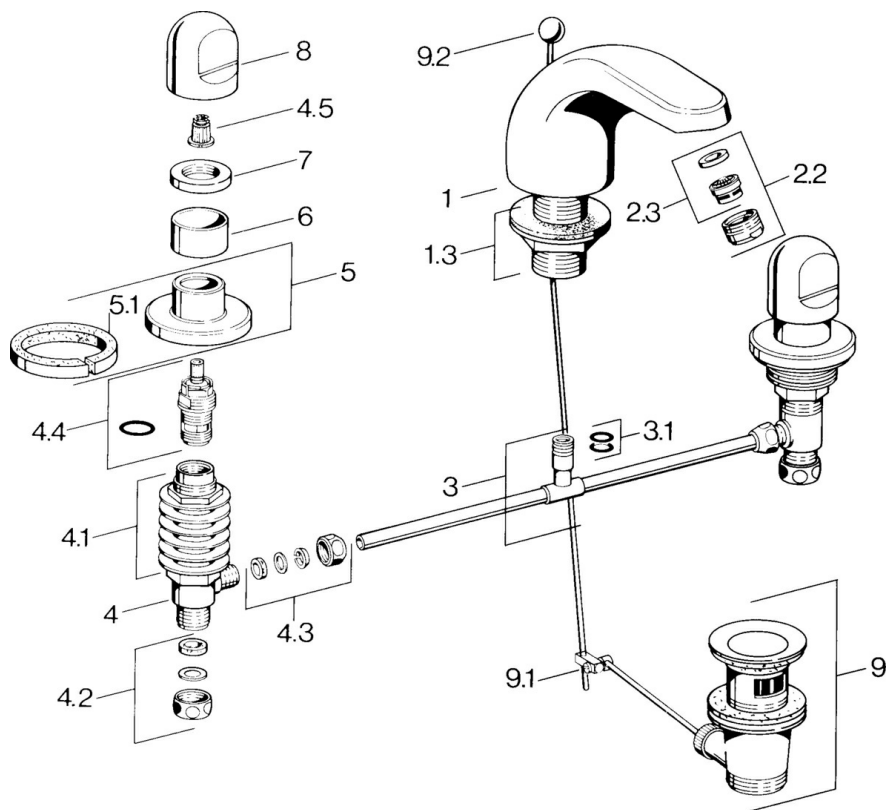

EAN: 4015474643574  
[static.hansa.com/0290210584](http://static.hansa.com/0290210584)

- Wastafel
- Tweegreeps
- Wastafelmontage
- Zwart
- Vaste uitloop

### Technische eigenschappen

Warmwatertoevoer	<b>max. +80°C</b>
Werkdruk	<b>0.5-10 bar</b>
Materiaal	<b>brass</b>

## Reserveonderdelen

### SP02902105

	Naam	Code
1.3	Bevestigingskit Chroom	59910705
2.2	Mousseur, M24x1 STD HC A Chroom	59902366
2.2	Mousseur, M24x1 A Wit Stopgezet	59905419
2.2	Mousseur, M24x1 STD CC A Edelmessing Stopgezet	59906580
2.3	Mousseur, M22/24 A	59902081
3		59910687
3.1	O-ring, d 11x2 Stopgezet	59910686
4.2	Dichting Stopgezet	59910707
4.3	Cramping connector	59905061
4.4	Binnenwerk, G1/2	59905114
4.5	Adapter Wit	59910235
5	Afdekplaat Chroom Stopgezet	59910200
7	, M24x1.5	59910159
8	Hendel Chroom	59910363
9	Wastegarnituur Chroom	59904620
9	Wastegarnituur Edelmessing Stopgezet	59906734
9.1	Gewrichtstuk	59904624
9.2	Trekstang Chroom	59906423