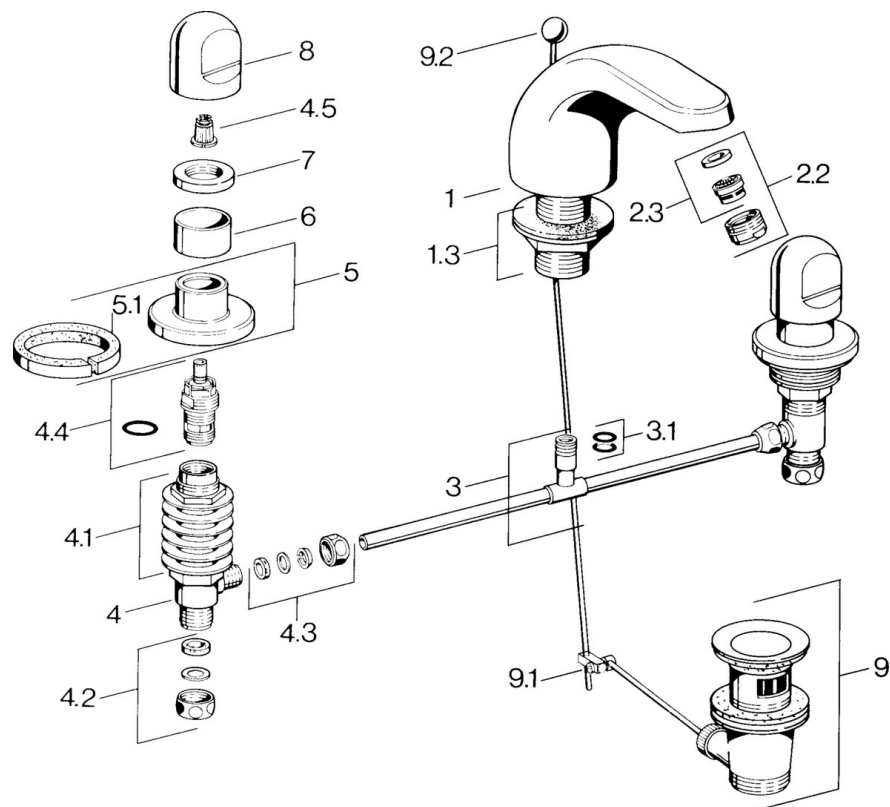

EAN: 4015474643574  
[static.hansa.com/0290210584](http://static.hansa.com/0290210584)

- Lavabo
- A due maniglie
- Montaggio d'appoggio
- Nero
- Bocca fissa

### Caratteristiche tecniche

Fornitura di acqua calda	max. +80°C
Pressione di esercizio	0.5-10 bar
Materiale	Ottone

## Parti di ricambio

### SP02902105

	Nome	Codice
1.3	Kit dadi di fissaggio Cromo	59910705
2.2	Aeratore, M24x1 STD HC A Cromo	59902366
2.2	Aeratore, M24x1 A Bianco Fuori produzione	59905419
2.2	Aeratore, M24x1 STD CC A Ottone lucido Fuori produzione	59906580
2.3	Aeratore, M22/24 A	59902081
3		59910687
3.1	O-ring, d 11x2 Fuori produzione	59910686
4.2	Kit di guarnizione Fuori produzione	59910707
4.3	Cramping connector	59905061
4.4	Vitone, G1/2	59905114
4.5	Adapter Bianco	59910235
5	Piastra Cromo Fuori produzione	59910200
7	, M24x1.5	59910159
8	Maniglia Cromo	59910363
9	Scarico a saltarello Cromo	59904620
9	Scarico a saltarello Ottone lucido Fuori produzione	59906734
9.1	Snodo	59904624
9.2	Asta saltarello Cromo	59906423