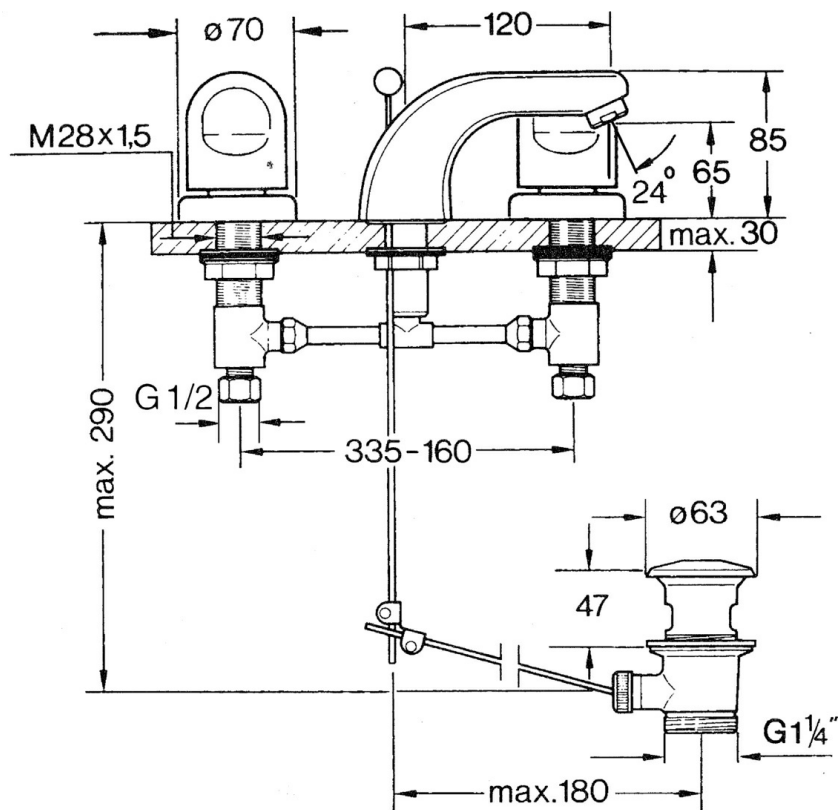

EAN: 4015474643574  
[static.hansa.com/0290210584](http://static.hansa.com/0290210584)

- Lavabo
- A due maniglie
- Montaggio d'appoggio
- Nero
- Bocca fissa

### Caratteristiche tecniche

Fornitura di acqua calda	max. +80°C
Pressione di esercizio	0.5-10 bar
Materiale	Ottone

## Parti di ricambio

### SP02902105

	Nome	Codice
1.3	Kit dadi di fissaggio Cromo	59910705
2.2	Aeratore, M24x1 STD HC A Cromo	59902366
2.2	Aeratore, M24x1 A Bianco Fuori produzione	59905419
2.2	Aeratore, M24x1 STD CC A Ottone lucido Fuori produzione	59906580
2.3	Aeratore, M22/24 A	59902081
3		59910687
3.1	O-ring, d 11x2 Fuori produzione	59910686
4.2	Kit di guarnizione Fuori produzione	59910707
4.3	Cramping connector	59905061
4.4	Vitone, G1/2	59905114
4.5	Adapter Bianco	59910235
5	Piastra Cromo Fuori produzione	59910200
7	, M24x1.5	59910159
8	Maniglia Cromo	59910363
9	Scarico a saltarello Cromo	59904620
9	Scarico a saltarello Ottone lucido Fuori produzione	59906734
9.1	Snodo	59904624
9.2	Asta saltarello Cromo	59906423