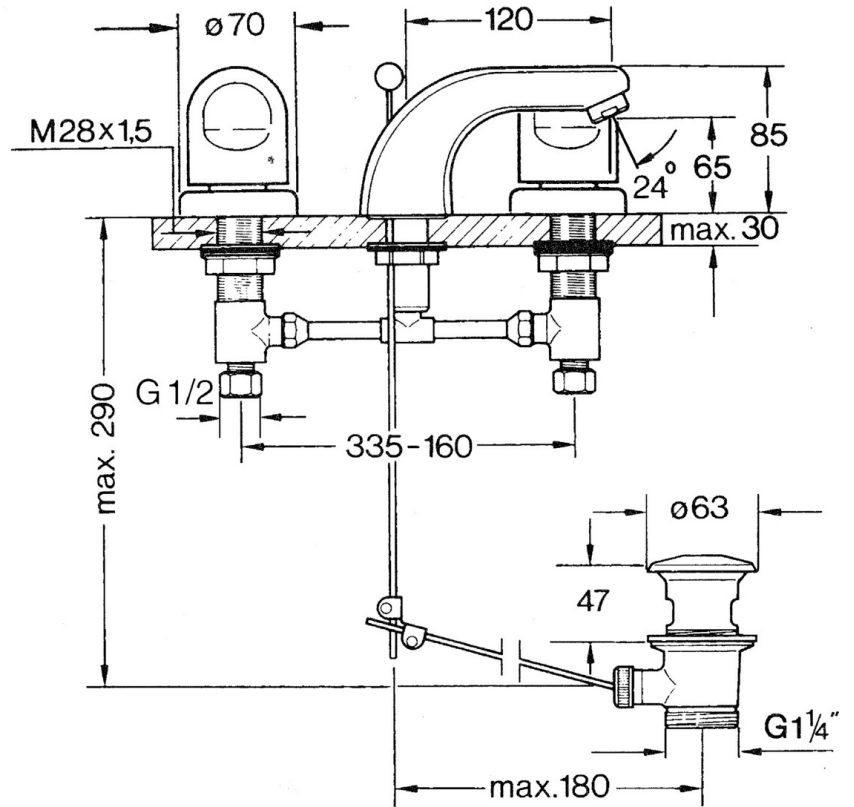

EAN: 4015474643574
static.hansa.com/0290210584

- Lavabo
- Double poignée
- Montage sur plaque
- Noir
- Bec fixe

Caractéristiques techniques

Caractéristiques techniques

Alimentation en eau chaude	max. +80°C
Pression de service	0.5-10 bar
Matériau	brass

Pièces de rechange

SP02902105

	Nom	Code
1.3	Kit pour nipple	59910705
2.2	Aérateur, M24x1 STD HC A	59902366
2.2	Aérateur, M24x1 A Blanc Arrêté	59905419
2.2	Aérateur, M24x1 STD CC A Laiton Arrêté	59906580
2.3	Aérateur, M22/24 A	59902081
3	T-connector	59910687
3.1	Joint, d 11x2 Arrêté	59910686
4.2	Set de fixation pour bec Arrêté	59910707
4.3	Cramping connector	59905061
4.4	Tête, G1/2	59905114
4.5	Adaptateur Blanc	59910235
5	Rosaces Arrêté	59910200
7	, M24x1.5	59910159
8	Levier	59910363
9	Vidage	59904620
9	Vidage Laiton Arrêté	59906734
9.1	Joint	59904624
9.2	Tirette de vidage	59906423