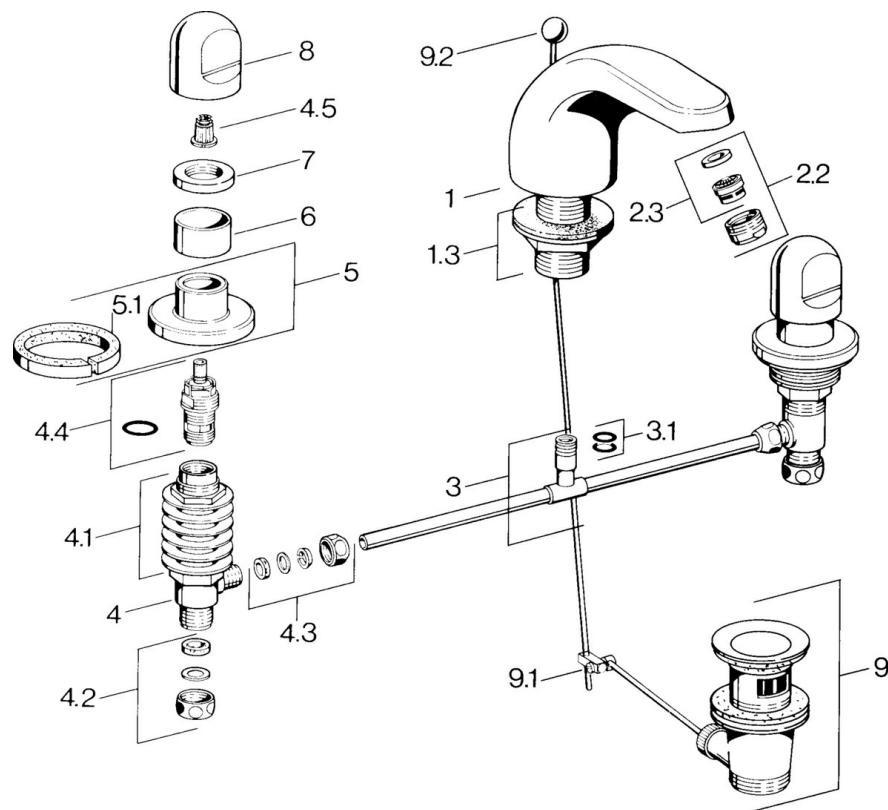

EAN: 4015474643574
static.hansa.com/0290210584

- Lavabo
- Double poignée
- Montage sur plaque
- Noir
- Bec fixe

Caractéristiques techniques

Caractéristiques techniques

Alimentation en eau chaude	max. +80°C
Pression de service	0.5-10 bar
Matériau	brass

Pièces de rechange

SP02902105

	Nom	Code
1.3	Kit pour nipple	59910705
2.2	Aérateur, M24x1 STD HC A	59902366
2.2	Aérateur, M24x1 A Blanc Arrêté	59905419
2.2	Aérateur, M24x1 STD CC A Laiton Arrêté	59906580
2.3	Aérateur, M22/24 A	59902081
3	T-connector	59910687
3.1	Joint, d 11x2 Arrêté	59910686
4.2	Set de fixation pour bec Arrêté	59910707
4.3	Cramping connector	59905061
4.4	Tête, G1/2	59905114
4.5	Adaptateur Blanc	59910235
5	Rosaces Arrêté	59910200
7	, M24x1.5	59910159
8	Levier	59910363
9	Vidage	59904620
9	Vidage Laiton Arrêté	59906734
9.1	Joint	59904624
9.2	Tirette de vidage	59906423