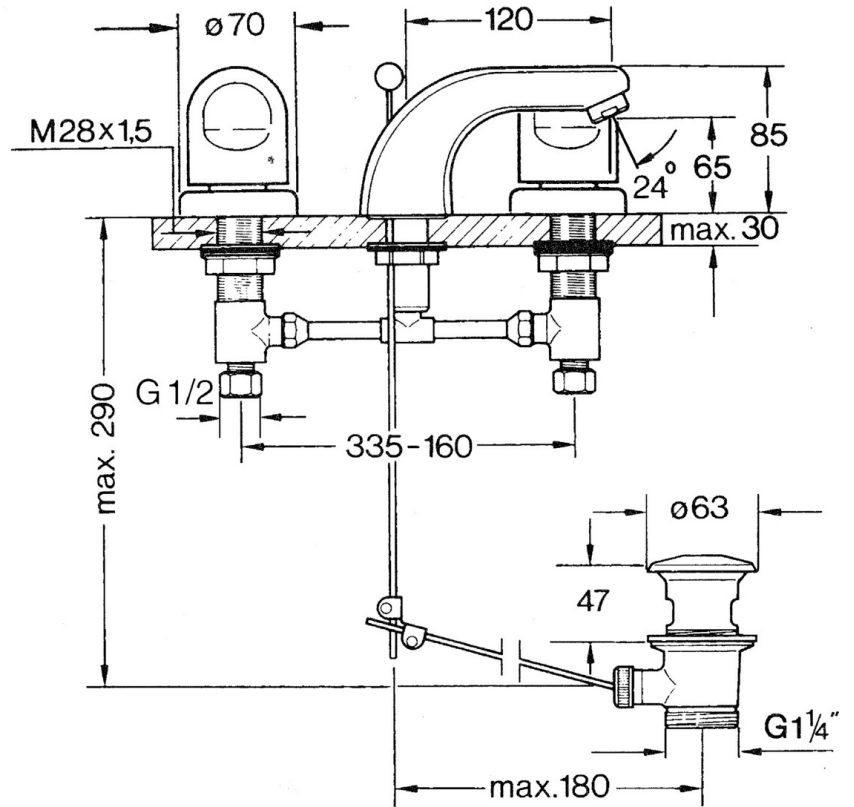

EAN: 4015474643574
static.hansa.com/0290210584

- Waschtisch
- Zweigriff
- Standmontage
- Schwarz
- Feststehender Auslauf

Technische Daten

Technische Eigenschaften

Warmwasserversorgung	max. +80°C
Arbeitsdruck	0.5-10 bar
Werkstoff	Messing

Ersatzteile

SP02902105

	Name	Art.-Nr.
1.3	Befestigungsmutter-Set	59910705
2.2	Luftsprudler, M24x1 STD HC A	59902366
2.2	Luftsprudler, M24x1 A Weiss Ausgelaufen	59905419
2.2	Luftsprudler, M24x1 STD CC A Edelmessing Ausgelaufen	59906580
2.3	Luftsprudler, M22/24 A	59902081
3	T-Stück	59910687
3.1	O-Ring, d 11x2 Ausgelaufen	59910686
4.2	Dichtungskit Ausgelaufen	59910707
4.3	Klemmverschraubung	59905061
4.4	Oberteil, G1/2	59905114
4.5	Adapter Weiss	59910235
5	Rosette Ausgelaufen	59910200
7	Scheibe, M24x1.5	59910159
8	Griff	59910363
9	Ablaufgarnitur	59904620
9	Ablaufgarnitur Edelmessing Ausgelaufen	59906734
9.1	Gelenkstück	59904624
9.2	Zugstange mit Knopf	59906423