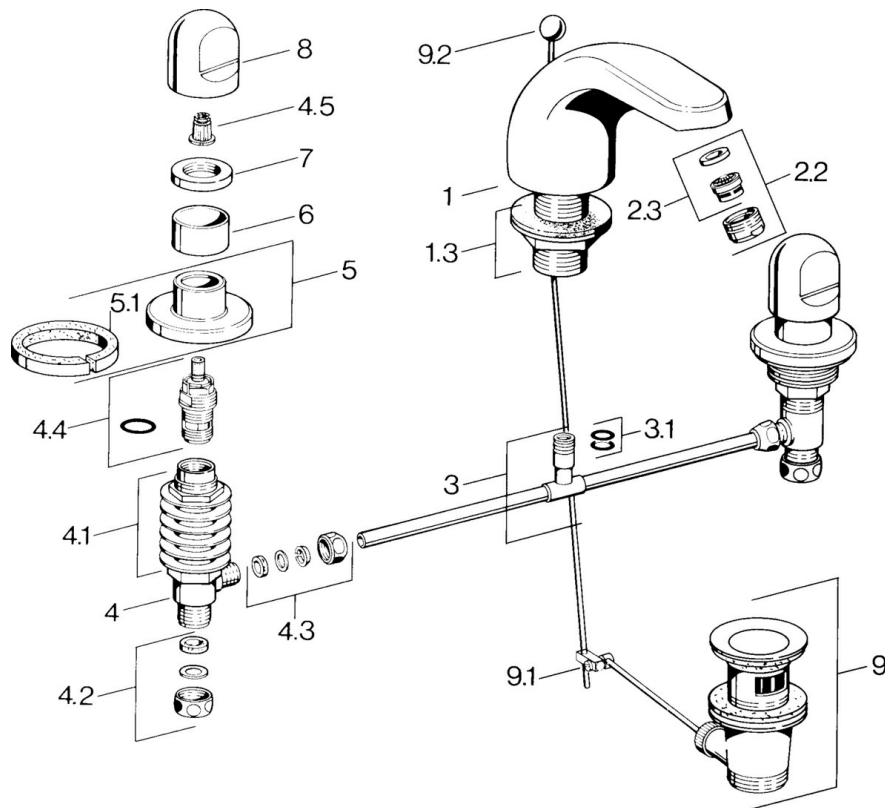

EAN: 4015474643574
static.hansa.com/0290210584

- Waschtisch
- Zweigriff
- Standmontage
- Schwarz
- Feststehender Auslauf

Technische Daten

Technische Eigenschaften

Warmwasserversorgung	max. +80°C
Arbeitsdruck	0.5-10 bar
Werkstoff	Messing

Ersatzteile

SP02902105

	Name	Art.-Nr.
1.3	Befestigungsmutter-Set	59910705
2.2	Luftsprudler, M24x1 STD HC A	59902366
2.2	Luftsprudler, M24x1 A Weiss Ausgelaufen	59905419
2.2	Luftsprudler, M24x1 STD CC A Edelmessing Ausgelaufen	59906580
2.3	Luftsprudler, M22/24 A	59902081
3	T-Stück	59910687
3.1	O-Ring, d 11x2 Ausgelaufen	59910686
4.2	Dichtungskit Ausgelaufen	59910707
4.3	Klemmverschraubung	59905061
4.4	Oberteil, G1/2	59905114
4.5	Adapter Weiss	59910235
5	Rosette Ausgelaufen	59910200
7	Scheibe, M24x1.5	59910159
8	Griff	59910363
9	Ablaufgarnitur	59904620
9	Ablaufgarnitur Edelmessing Ausgelaufen	59906734
9.1	Gelenkstück	59904624
9.2	Zugstange mit Knopf	59906423