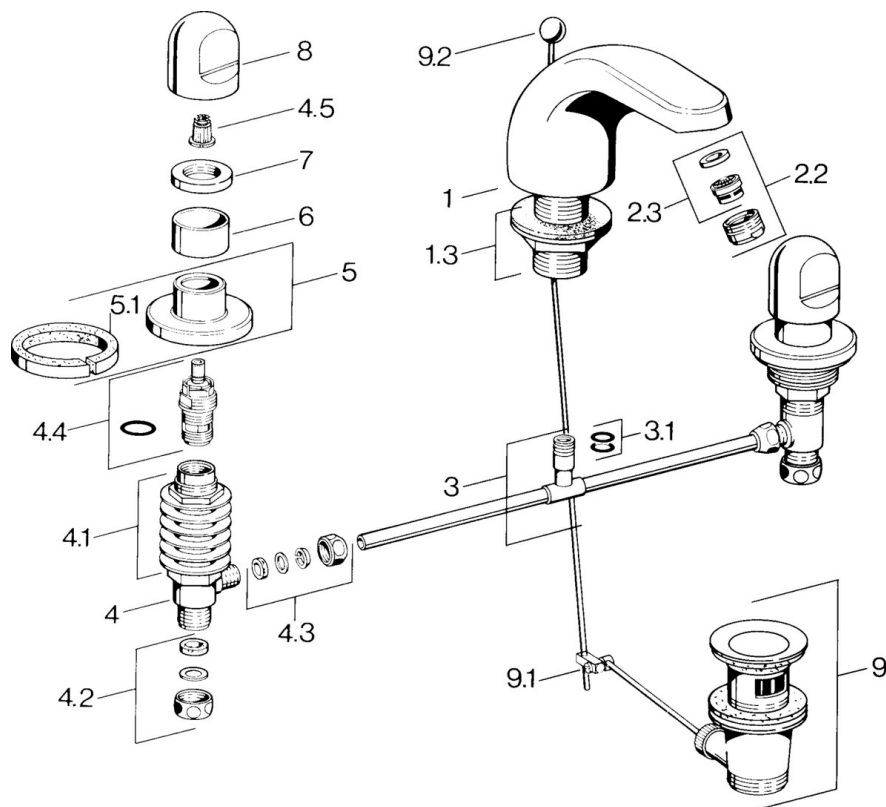

EAN: 4015474643574  
[static.hansa.com/0290210584](http://static.hansa.com/0290210584)

- Umyvadlo
- Dvě ovládací páky
- Stojánková
- Černá
- Pevné výtokové rameno

### Technické vlastnosti

Zdroj teplé vody	<b>max. +80°C</b>
Pracovní tlak	<b>0.5-10 bar</b>
Materiál	<b>Mosaz</b>

### SP02902105

	Název	Kód
1.3	Upevňovací matice	59910705
2.2	Aerator, M24x1 STD HC A	59902366
2.2	Aerator, M24x1 A Bílá Ukončeno	59905419
2.2	Aerator, M24x1 STD CC A Ušlechtilá mosaz Ukončeno	59906580
2.3	Aerator, M22/24 A	59902081
3	T-connector	59910687
3.1	O-kroužek, d 11x2 Ukončeno	59910686
4.2	Těsnící sada Ukončeno	59910707
4.3	Cramping connector	59905061
4.4	Vršek, G1/2	59905114
4.5	Adaptér Bílá	59910235
5	Kryt příruby Ukončeno	59910200
7	, M24x1.5	59910159
8	Ovládací páka	59910363
9	Vypouštěcí ventil	59904620
9	Vypouštěcí ventil Ušlechtilá mosaz Ukončeno	59906734
9.1	Spojovací díl táhel	59904624
9.2	Ovládací táhlo vypouštěcího ventilu	59906423