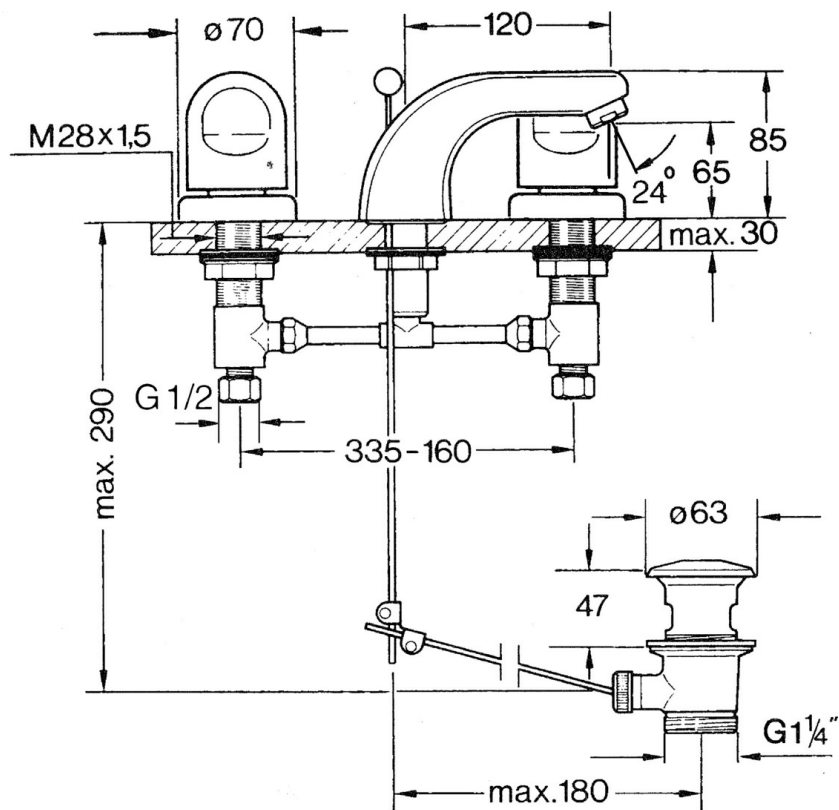

EAN: 4015474643574  
[static.hansa.com/0290210584](http://static.hansa.com/0290210584)

- Umyvadlo
- Dvě ovládací páky
- Stojánková
- Černá
- Pevné výtokové rameno

### Technické vlastnosti

Zdroj teplé vody	<b>max. +80°C</b>
Pracovní tlak	<b>0.5-10 bar</b>
Materiál	<b>Mosaz</b>

### SP02902105

	Název	Kód
1.3	Upevňovací matice	59910705
2.2	Aerator, M24x1 STD HC A	59902366
2.2	Aerator, M24x1 A Bílá Ukončeno	59905419
2.2	Aerator, M24x1 STD CC A Ušlechtilá mosaz Ukončeno	59906580
2.3	Aerator, M22/24 A	59902081
3	T-connector	59910687
3.1	O-kroužek, d 11x2 Ukončeno	59910686
4.2	Těsnící sada Ukončeno	59910707
4.3	Cramping connector	59905061
4.4	Vršek, G1/2	59905114
4.5	Adaptér Bílá	59910235
5	Kryt příruby Ukončeno	59910200
7	, M24x1.5	59910159
8	Ovládací páka	59910363
9	Vypouštěcí ventil	59904620
9	Vypouštěcí ventil Ušlechtilá mosaz Ukončeno	59906734
9.1	Spojovací díl táhel	59904624
9.2	Ovládací táhlo vypouštěcího ventilu	59906423