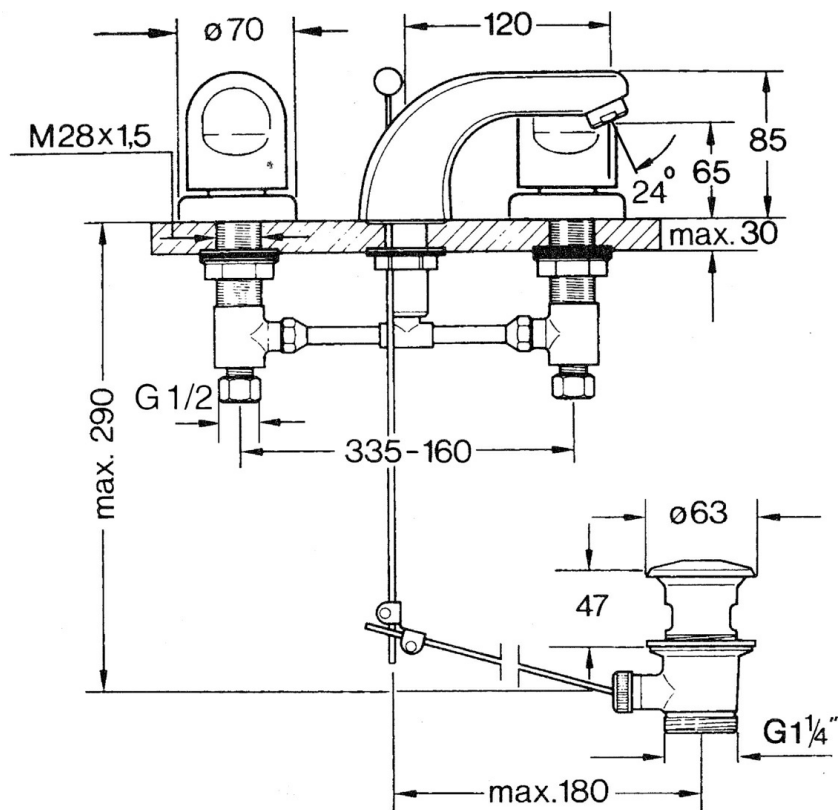

EAN: 4015474639881
static.hansa.com/0290210582

- Umývadlo
- Dve ovládacie páky
- Stojanková
- Biela
- Pevné výtokové rameno

Technické údaje

Technické vlastnosti

Dodávka teplej vody	max. +80°C
Pracovný tlak	0.5-10 bar
Materiál	Mosadz

Náhradné diely

SP02902105

Název	Kód
1.3 Upevňovacie časti	59910705
2.2 Aerator, M24x1 STD HC A	59902366
2.2 Aerator, M24x1 A Biela Ukončené	59905419
2.2 Aerator, M24x1 STD CC A Ušľachtilá mosadz Ukončené	59906580
2.3 Aerator, M22/24 A	59902081
3	59910687
3.1 O-krúžok, d 11x2 Ukončené	59910686
4.2 Tesnenie sada Ukončené	59910707
4.3 Cramping connector	59905061
4.4 Sedlo, G1/2	59905114
4.5 Adaptér Biela	59910235
5 Kryt príruby Ukončené	59910200
7 , M24x1.5	59910159
8 Rukovät	59910363
9 Vypúšťací ventil umývadla	59904620
9 Vypúšťací ventil umývadla Ušľachtilá mosadz Ukončené	59906734
9.1 Spojovací diel tiahla	59904624
9.2 Ovládacie tiahlo	59906423