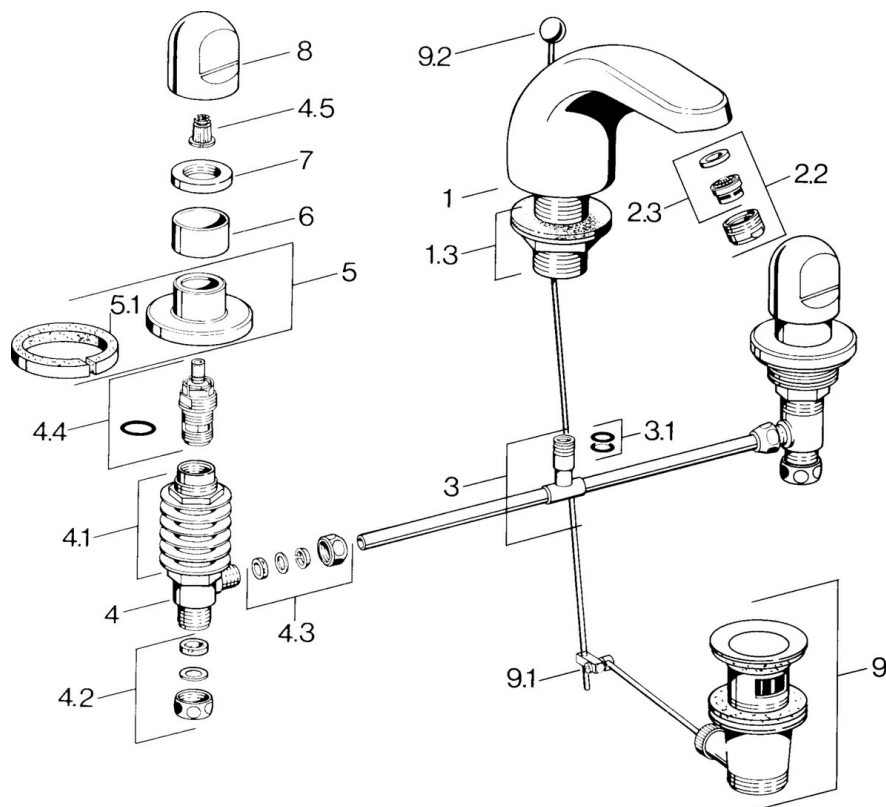

EAN: 4015474639881
static.hansa.com/0290210582

- Umývadlo
- Dve ovládacie páky
- Stojanková
- Biela
- Pevné výtokové rameno

Technické údaje

Technické vlastnosti

Dodávka teplej vody	max. +80°C
Pracovný tlak	0.5-10 bar
Materiál	Mosadz

Náhradné diely

SP02902105

Název	Kód
1.3 Upevňovacie časti	59910705
2.2 Aerator, M24x1 STD HC A	59902366
2.2 Aerator, M24x1 A Biela Ukončené	59905419
2.2 Aerator, M24x1 STD CC A Ušľachtilá mosadz Ukončené	59906580
2.3 Aerator, M22/24 A	59902081
3	59910687
3.1 O-krúžok, d 11x2 Ukončené	59910686
4.2 Tesnenie sada Ukončené	59910707
4.3 Cramping connector	59905061
4.4 Sedlo, G1/2	59905114
4.5 Adaptér Biela	59910235
5 Kryt príruby Ukončené	59910200
7 , M24x1.5	59910159
8 Rukovät	59910363
9 Vypúšťací ventil umývadla	59904620
9 Vypúšťací ventil umývadla Ušľachtilá mosadz Ukončené	59906734
9.1 Spojovací diel tiahla	59904624
9.2 Ovládacie tiahlo	59906423