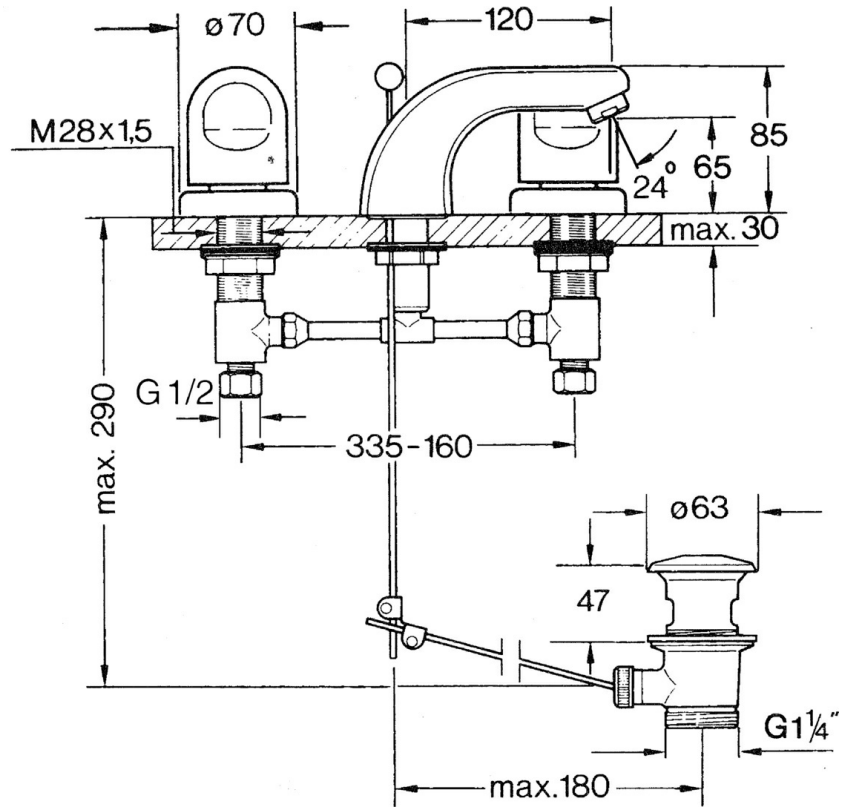

EAN: 4015474639881  
[static.hansa.com/0290210582](http://static.hansa.com/0290210582)

- Wastafel
- Tweegreeps
- Wastafelmontage
- Wit
- Vaste uitloop

## Technische gegevens

### Technische eigenschappen

Warmwatertoevoer	<b>max. +80°C</b>
Werkdruk	<b>0.5-10 bar</b>
Materiaal	<b>brass</b>

### SP02902105

	Naam	Code
1.3	Bevestigingskit Chroom	59910705
2.2	Mousseur, M24x1 STD HC A Chroom	59902366
2.2	Mousseur, M24x1 A Wit Stopgezet	59905419
2.2	Mousseur, M24x1 STD CC A Edelmessing Stopgezet	59906580
2.3	Mousseur, M22/24 A	59902081
3		59910687
3.1	O-ring, d 11x2 Stopgezet	59910686
4.2	Dichting Stopgezet	59910707
4.3	Cramping connector	59905061
4.4	Binnenwerk, G1/2	59905114
4.5	Adapter Wit	59910235
5	Afdekplaat Chroom Stopgezet	59910200
7	, M24x1.5	59910159
8	Hendel Chroom	59910363
9	Wastegarnituur Chroom	59904620
9	Wastegarnituur Edelmessing Stopgezet	59906734
9.1	Gewrichtstuk	59904624
9.2	Trekstang Chroom	59906423