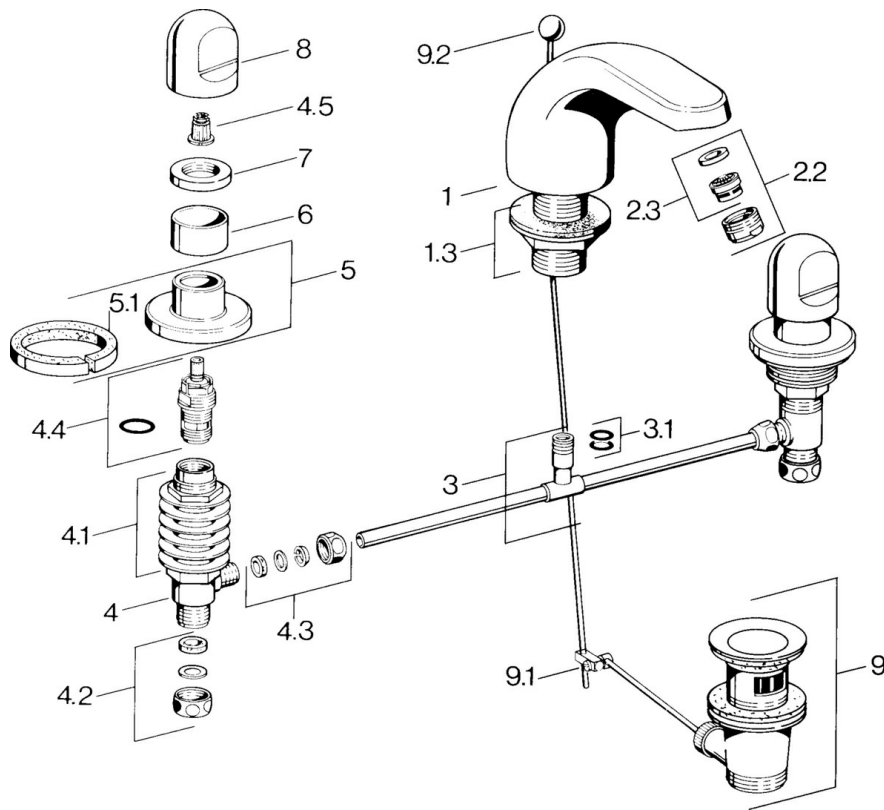

EAN: 4015474639881  
[static.hansa.com/0290210582](http://static.hansa.com/0290210582)

- Wastafel
- Tweegreeps
- Wastafelmontage
- Wit
- Vaste uitloop

### Technische eigenschappen

Warmwatertoevoer	<b>max. +80°C</b>
Werkdruk	<b>0.5-10 bar</b>
Materiaal	<b>brass</b>

## Reserveonderdelen

### SP02902105

	Naam	Code
1.3	Bevestigingskit Chroom	59910705
2.2	Mousseur, M24x1 STD HC A Chroom	59902366
2.2	Mousseur, M24x1 A Wit Stopgezet	59905419
2.2	Mousseur, M24x1 STD CC A Edelmessing Stopgezet	59906580
2.3	Mousseur, M22/24 A	59902081
3		59910687
3.1	O-ring, d 11x2 Stopgezet	59910686
4.2	Dichting Stopgezet	59910707
4.3	Cramping connector	59905061
4.4	Binnenwerk, G1/2	59905114
4.5	Adapter Wit	59910235
5	Afdekplaat Chroom Stopgezet	59910200
7	, M24x1.5	59910159
8	Hendel Chroom	59910363
9	Wastegarnituur Chroom	59904620
9	Wastegarnituur Edelmessing Stopgezet	59906734
9.1	Gewrichtstuk	59904624
9.2	Trekstang Chroom	59906423