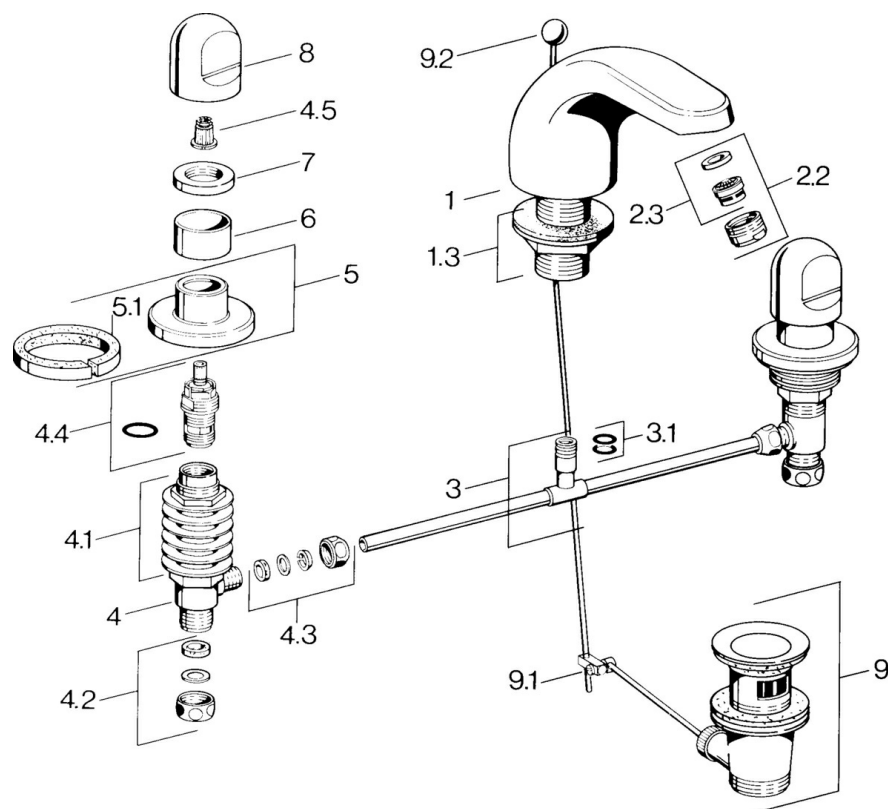

EAN: 4015474639881
static.hansa.com/0290210582

- Lavabo
- A due maniglie
- Montaggio d'appoggio
- Bianco
- Bocca fissa

Dati tecnici

Caratteristiche tecniche

Fornitura di acqua calda	max. +80°C
Pressione di esercizio	0.5-10 bar
Materiale	Ottone

Parti di ricambio

SP02902105

	Nome	Codice
1.3	Kit dadi di fissaggio Cromo	59910705
2.2	Aereatore, M24x1 STD HC A Cromo	59902366
2.2	Aereatore, M24x1 A Bianco Fuori produzione	59905419
2.2	Aereatore, M24x1 STD CC A Ottone lucido Fuori produzione	59906580
2.3	Aereatore, M22/24 A	59902081
3		59910687
3.1	O-ring, d 11x2 Fuori produzione	59910686
4.2	Kit di guarnizione Fuori produzione	59910707
4.3	Cramping connector	59905061
4.4	Vitone, G1/2	59905114
4.5	Adapter Bianco	59910235
5	Piastra Cromo Fuori produzione	59910200
7	, M24x1.5	59910159
8	Maniglia Cromo	59910363
9	Scarico a saltarello Cromo	59904620
9	Scarico a saltarello Ottone lucido Fuori produzione	59906734
9.1	Snodo	59904624
9.2	Asta saltarello Cromo	59906423