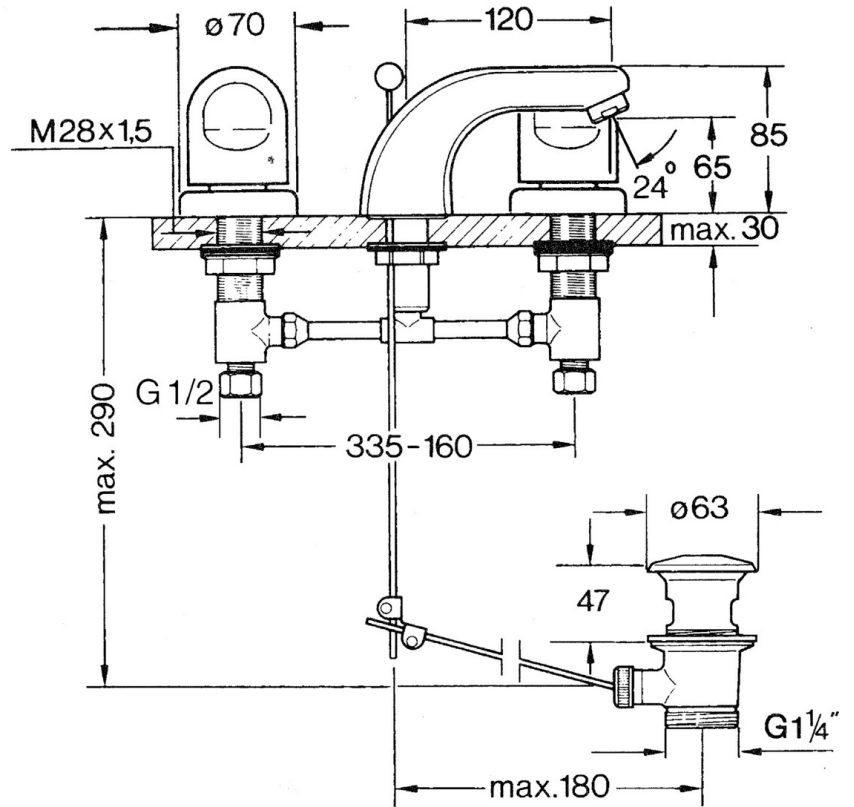

EAN: 4015474639881
static.hansa.com/0290210582

- Lavabo
- A due maniglie
- Montaggio d'appoggio
- Bianco
- Bocca fissa

Dati tecnici

Caratteristiche tecniche

Fornitura di acqua calda	max. +80°C
Pressione di esercizio	0.5-10 bar
Materiale	Ottone

Parti di ricambio

SP02902105

	Nome	Codice
1.3	Kit dadi di fissaggio Cromo	59910705
2.2	Aereatore, M24x1 STD HC A Cromo	59902366
2.2	Aereatore, M24x1 A Bianco Fuori produzione	59905419
2.2	Aereatore, M24x1 STD CC A Ottone lucido Fuori produzione	59906580
2.3	Aereatore, M22/24 A	59902081
3		59910687
3.1	O-ring, d 11x2 Fuori produzione	59910686
4.2	Kit di guarnizione Fuori produzione	59910707
4.3	Cramping connector	59905061
4.4	Vitone, G1/2	59905114
4.5	Adapter Bianco	59910235
5	Piastra Cromo Fuori produzione	59910200
7	, M24x1.5	59910159
8	Maniglia Cromo	59910363
9	Scarico a saltarello Cromo	59904620
9	Scarico a saltarello Ottone lucido Fuori produzione	59906734
9.1	Snodo	59904624
9.2	Asta saltarello Cromo	59906423