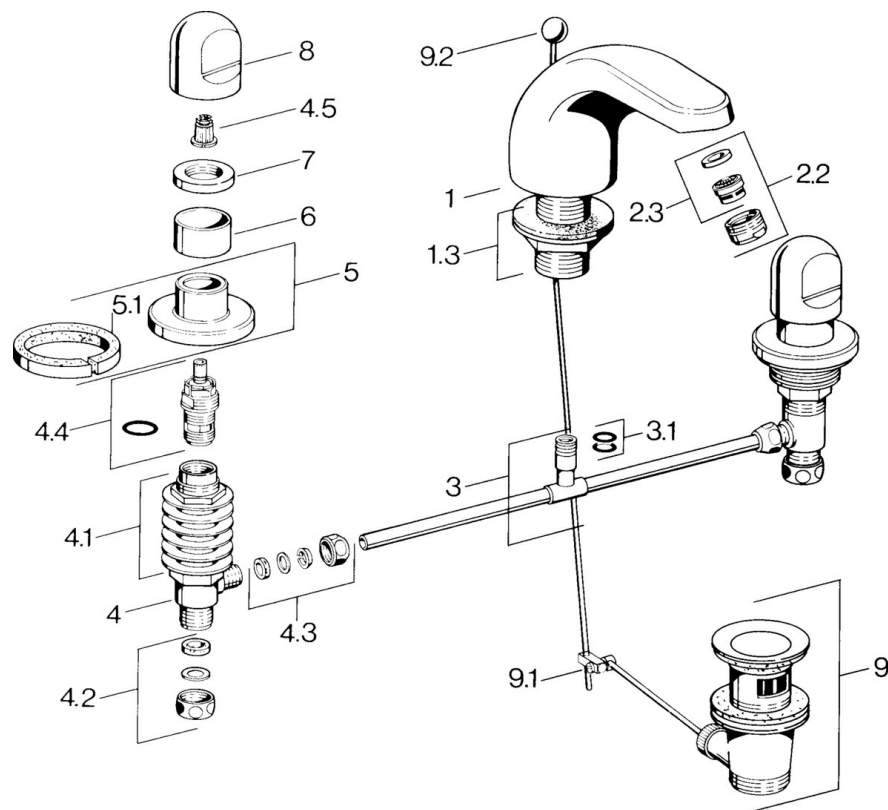

## Pièces de rechange

### SP02902105

|     | Nom                                    | Code     |
|-----|--|----------|
| 1.3 | Kit pour nipple                        | 59910705 |
| 2.2 | Aérateur, M24x1 STD HC A               | 59902366 |
| 2.2 | Aérateur, M24x1 A Blanc Arrêté         | 59905419 |
| 2.2 | Aérateur, M24x1 STD CC A Laiton Arrêté | 59906580 |
| 2.3 | Aérateur, M22/24 A                     | 59902081 |
| 3   | T-connector                            | 59910687 |
| 3.1 | Joint, d 11x2 Arrêté                   | 59910686 |
| 4.2 | Set de fixation pour bec Arrêté        | 59910707 |
| 4.3 | Cramping connector                     | 59905061 |
| 4.4 | Tête, G1/2                             | 59905114 |
| 4.5 | Adaptateur Blanc                       | 59910235 |
| 5   | Rosaces Arrêté                         | 59910200 |
| 7   | , M24x1.5                              | 59910159 |
| 8   | Levier                                 | 59910363 |
| 9   | Vidage                                 | 59904620 |
| 9   | Vidage Laiton Arrêté                   | 59906734 |
| 9.1 | Joint                                  | 59904624 |
| 9.2 | Tirette de vidage                      | 59906423 |