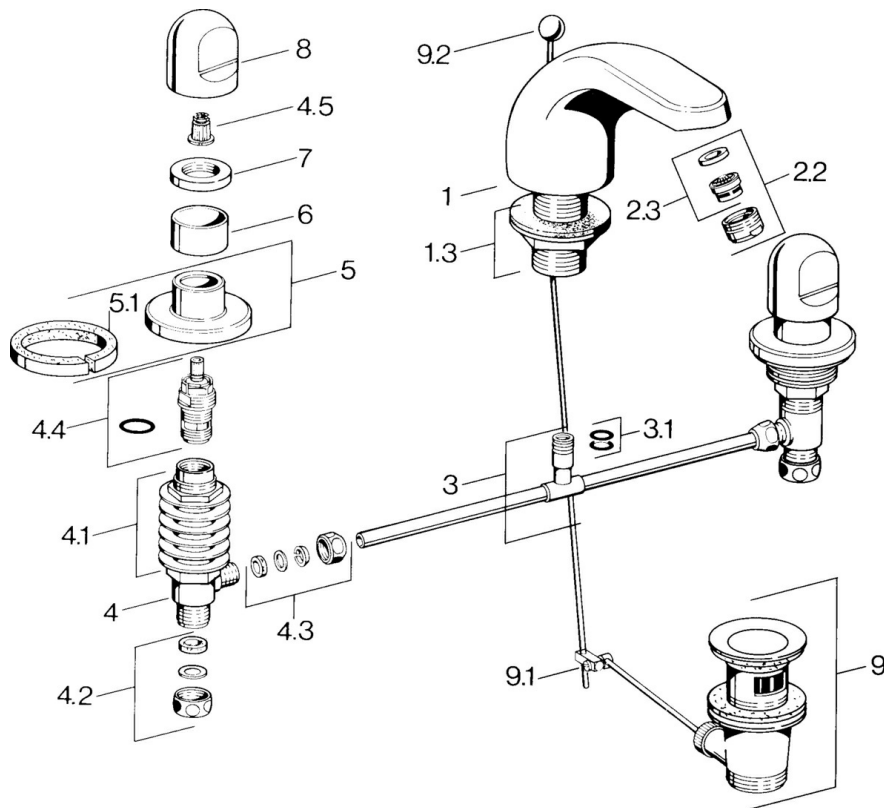

EAN: 4015474639881
static.hansa.com/0290210582

- Waschtisch
- Zweigriff
- Standmontage
- Weiss
- Feststehender Auslauf

Technische Daten

Technische Eigenschaften

Warmwasserversorgung	max. +80°C
Arbeitsdruck	0.5-10 bar
Werkstoff	Messing

Ersatzteile

SP02902105

	Name	Art.-Nr.
1.3	Befestigungsmutter-Set	59910705
2.2	Luftsprudler, M24x1 STD HC A	59902366
2.2	Luftsprudler, M24x1 A Weiss Ausgelaufen	59905419
2.2	Luftsprudler, M24x1 STD CC A Edelmessing Ausgelaufen	59906580
2.3	Luftsprudler, M22/24 A	59902081
3	T-Stück	59910687
3.1	O-Ring, d 11x2 Ausgelaufen	59910686
4.2	Dichtungskit Ausgelaufen	59910707
4.3	Klemmverschraubung	59905061
4.4	Oberteil, G1/2	59905114
4.5	Adapter Weiss	59910235
5	Rosette Ausgelaufen	59910200
7	Scheibe, M24x1.5	59910159
8	Griff	59910363
9	Ablaufgarnitur	59904620
9	Ablaufgarnitur Edelmessing Ausgelaufen	59906734
9.1	Gelenkstück	59904624
9.2	Zugstange mit Knopf	59906423