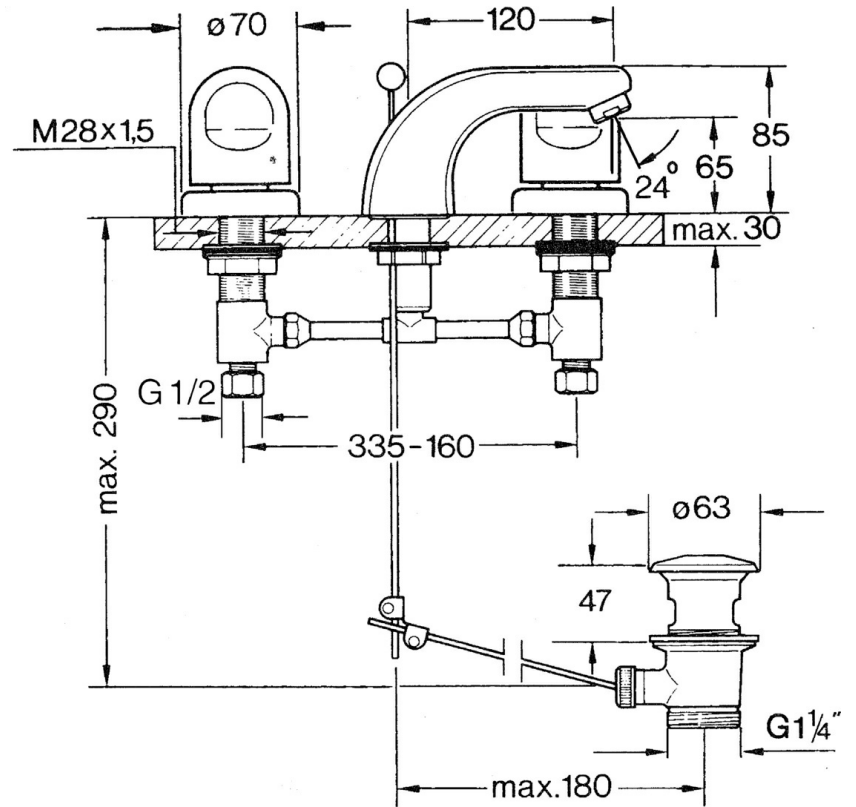

EAN: 4015474639881
static.hansa.com/0290210582

- Waschtisch
- Zweigriff
- Standmontage
- Weiss
- Feststehender Auslauf

Technische Daten

Technische Eigenschaften

Warmwasserversorgung	max. +80°C
Arbeitsdruck	0.5-10 bar
Werkstoff	Messing

Ersatzteile

SP02902105

	Name	Art.-Nr.
1.3	Befestigungsmutter-Set	59910705
2.2	Luftsprudler, M24x1 STD HC A	59902366
2.2	Luftsprudler, M24x1 A Weiss Ausgelaufen	59905419
2.2	Luftsprudler, M24x1 STD CC A Edelmessing Ausgelaufen	59906580
2.3	Luftsprudler, M22/24 A	59902081
3	T-Stück	59910687
3.1	O-Ring, d 11x2 Ausgelaufen	59910686
4.2	Dichtungskit Ausgelaufen	59910707
4.3	Klemmverschraubung	59905061
4.4	Oberteil, G1/2	59905114
4.5	Adapter Weiss	59910235
5	Rosette Ausgelaufen	59910200
7	Scheibe, M24x1.5	59910159
8	Griff	59910363
9	Ablaufgarnitur	59904620
9	Ablaufgarnitur Edelmessing Ausgelaufen	59906734
9.1	Gelenkstück	59904624
9.2	Zugstange mit Knopf	59906423